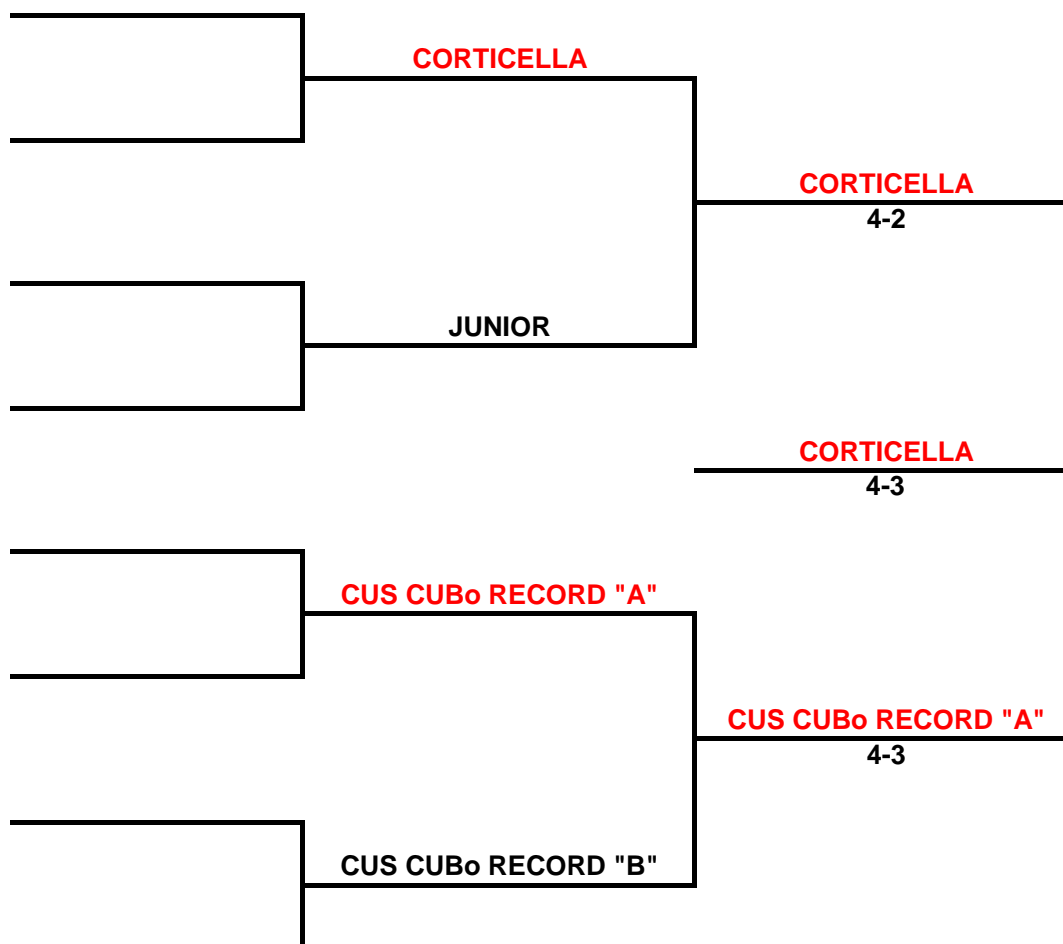

CITTA' di BOLOGNA 2019

tabellone doppio a squadre FEMMINILE

1