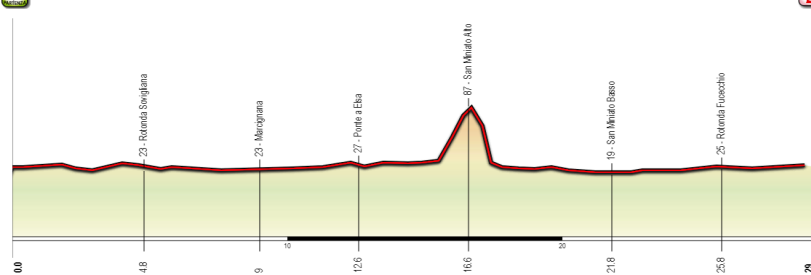

Loc. BASSA — Cerreto Guidi (FI)

Ritrovo e iscrizioni dalle ore 07.00 presso Bar BASSA MAREA Loc. Bassa Cerreto Guidi (FI) - Via Mascagni,1 Partenze:

Ore 09.00 cat G1 (18-39) / G2 (40-49)

Ore 09.10 cat G3 (50-59)

G4 (60 e oltre) e Donne unica

Percorso: 2 giri del circuito (26Km)

Z.I. Bassa - Sovigliana - Marcignana - Ponte a Elsa - La Scala - San Miniato - Fucecchio - Z.I. Bassa

Ultimo giro: (29Km)

Z.I. Bassa - Sovigliana - Marcignana - Ponte a Elsa - La Scala - San Miniato Alto - Fontevivo - San Miniato Basso - Fucecchio - Z.I. Bassa

Distanza Totale Gara 81km

AD OGNI GIRO TRAGUARDO VOLANTE.

Con Classifica a Punti (5 3 2 1)

Premi ai Primi 3 Classificati

Altimetria Ultimo Giro

25 - BASSA MAREA

Presented by Cronoescalada.com

26 - BASSA MAREA