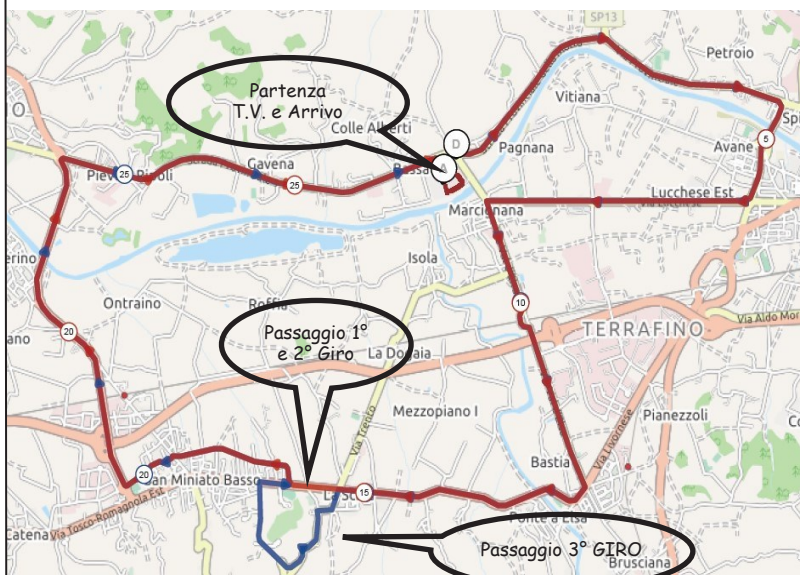

DOMENICA 28 LUGLIO 2019 Organizza
3° PROVA CRITERIUM TRICOLORE NAZIONALE
MEDIO FONDO AMATORI UISP 2019 STRADA
4° MEMORIAL UBALDO GIRALDI
11° TROFEO BASSA MAREA

Corsa Ciclistica Amatoriale

(aperta ai tesserati UISP-FCI-AICS in regola con il tesseramento per l'anno in corso e altri enti con Bike Card)

Loc. BASSA — Cerreto Guidi (FI)

Ritrovo e iscrizioni dalle ore 07.00 presso Bar BASSA MAREA Loc. Bassa Cerreto Guidi (FI) - Via Mascagni,1 Partenze:

Ore 09.00 cat G1 (18-39) / G2 (40-49)

Ore 09.10 cat G3 (50-59)

G4 (60 e oltre) e Donne unica

Percorso: 2 giri del circuito (26Km)

Z.I. Bassa - Sovigliana - Marcignana - Ponte a Elsa - La Scala - San Miniato - Fucecchio - Z.I. Bassa

Ultimo giro: (29Km)

Z.I. Bassa - Sovigliana - Marcignana - Ponte a Elsa - La Scala - San Miniato Alto - Fontevivo - San Miniato Basso - Fucecchio - Z.I. Bassa

Distanza Totale Gara 81km

AD OGNI GIRO TRAGUARDO VOLANTE.

Con Classifica a Punti (5 3 2 1)

Premi ai Primi 3 Classificati

Altimetria Ultimo Giro

25 - BASSA MAREA

Presented by Cronoescalada.com

26 - BASSA MAREA