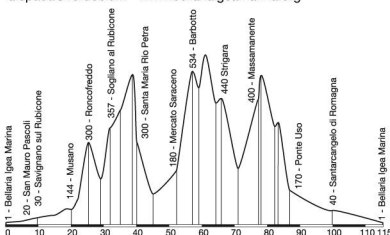

ABBONAMENTO

3 GranFondo

18 Euro

ISCRIZIONE

Singola Manifestazione

7 Euro

Scadenza abbonamento 19 Aprile 2014

Per le Società che sottoscrivono abbonamenti ai loro tesserati, ogni 10 l'undicesimo è in omaggio

Info Iscrizioni Cell: Dino Tamburini 335 5397510
FONDAZIONE VERDE BLU Eventi e Promozione Turistica
via Panzini, 80 - Bellaria Igea Marina (RN)
Tel. 0541 346808 - Fax 0541 342455
cell. 345 6629268
www.ctleague.it - info@ctleague.it

Acquista le foto delle Gran Fondo del Circuito CT League

GIÀ ALL'ARRIVO

dal sito internet

www.FOTORAVENNA.IT

o presso la nostra a

Ravenna - Piazza d'Annunzio 3

è un servizio offerto dallo studio fotografico

PHOTO
STUDIO FOTOGRAFICO - TEL/FAX 0544 31145

WWW.FOTORAVENNA.IT

Regione Emilia-Romagna

CIRCUITO

Mareterra
BIKE TEAM
Bellaria Igea Marina

CASTROCARO BIKE a.r.l.
Castrocaro Terme

Ecology Team
San Mauro Pascoli

2014

21 Aprile - Cicloturistica Mareterra

4 Maggio - G.F. Fondriest

14 Settembre - Memorial G. Pascoli

UISP
sportper tutti
Legge Ciclismo - Emilia Romagna

21 Aprile - Bellaria Igea Marina

11° Gran Fondo Cicloturistica MARETERRA

Mareterra

Percorso Lungo Km. 110
Dislivello 1429 m
Percorso Medio Km. 90
Dislivello 1070 m
Percorso Corto Km. 65
Dislivello 636 m

14 Settembre - San Mauro Pascoli

7° Gran Fondo Cicloturistica MEMORIAL G. PASCOLI

Organizzazione: ASD ECOLOGY TEAM
c/o Casa dei Sammauresi via del Centro 2, 47030 San Mauro Pascoli (FC) Tel. 0541 1584996
Cell 335 5397510 Dino - Cell 337 608379 Maurizio - info@ecologyteam.it - www.ecologyteam.it