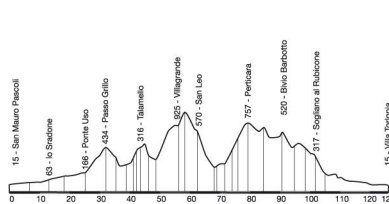

ABBONAMENTO

3 GranFondo

18 Euro

ISCRIZIONE

Singola Manifestazione

7 Euro

Scadenza abbonamento 19 Aprile 2014

Per le Società che sottoscrivono abbonamenti ai loro tesserati, ogni 10 l'undicesimo è in omaggio

Info Iscrizioni Cell: Dino Tamburini 335 5397510
FONDAZIONE VERDE BLU Eventi e Promozione Turistica
via Panzini, 80 - Bellaria Igea Marina (RN)
Tel. 0541 346808 - Fax 0541 342455
cell. 345 6629268
www.ctleague.it - info@ctleague.it

Acquista le foto delle Gran Fondo del Circuito CT League

GIÀ ALL'ARRIVO

dal sito internet

www.FOTORAVENNA.IT

o presso la nostra a

Ravenna - Piazza d'Annunzio 3

è un servizio offerto dallo studio fotografico

PHOTO
STUDIO FOTOGRAFICO - TEL/FAX 0544 31145

WWW.FOTORAVENNA.IT

Regione Emilia-Romagna

CIRCUITO

Mareterra
BIKE TEAM
Bellaria Igea Marina

CASTROCARO BIKE a.r.l.
Castrocaro Terme

Ecology Team
San Mauro Pascoli

2014

21 Aprile - Cicloturistica Mareterra

4 Maggio - G.F. Fondriest

14 Settembre - Memorial G. Pascoli

UISP
sportper tutti
Legge Ciclismo - Emilia Romagna

21 Aprile - Bellaria Igea Marina

11° Gran Fondo Cicloturistica MARETERRA

Mareterra

Percorso Lungo Km. 110
Dislivello 1429 m
Percorso Medio Km. 90
Dislivello 1070 m
Percorso Corto Km. 65
Dislivello 636 m

14 Settembre - San Mauro Pascoli

7° Gran Fondo Cicloturistica MEMORIAL G. PASCOLI

Organizzazione: ASD ECOLOGY TEAM
c/o Casa dei Sammauresi via del Centro 2, 47030 San Mauro Pascoli (FC) Tel. 0541 1584996
Cell 335 5397510 Dino - Cell 337 608379 Maurizio - info@ecologyteam.it - www.ecologyteam.it

4 Maggio - Castrocaro Terme

7° Gran Fondo Cicloturistica FONDRIEST

Fondriest
Terme di Castrocaro

Organizzazione: CASTROCARO BIKE ACD
www.gffondriest.it - info@gffondriest.it
infoline 338 9946090 - fax 0543 579905

CIRCUITO

CIRCUITO

www.ctleague.it