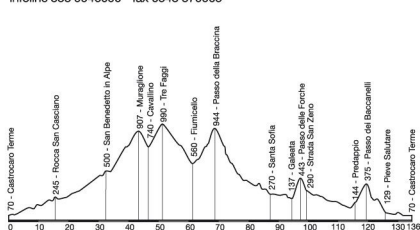

4 Maggio - Castrocaro Terme

7° Gran Fondo Cicloturistica FONDRIEST

Fondriest
Terme di Castrocaro

Organizzazione: CASTROCARO BIKE ACD
www.gffondriest.it - info@gffondriest.it
infoline 338 9946090 - fax 0543 579905