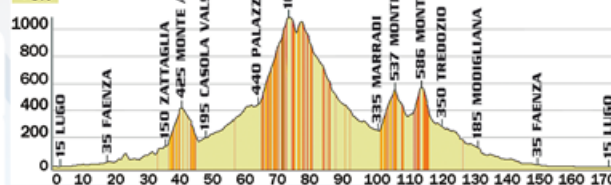

Prova UNICA del Campionato Cicloturistico per società

UISP
sportpertutti
Legg. Ciclismo Bassa Romagna

Percorso Corto-km.62 Dislivello tot. mt. 240

N°1 ristoro liquidi e solidi:
pasta party all'arrivo.
Saranno ritenuti validi
gli arrivi fino alle ore **11,30.**

Medio Fondo-km.88 Dislivello tot. mt. 740

N°1 ristoro liquidi e solidi:
pasta party all'arrivo.
Saranno ritenuti validi
gli arrivi fino alle ore **12,30.**

Fondo - km. 138 Dislivello tot. mt. 1.600

N°3 ristori liquidi e solidi:
pasta party all'arrivo.
Saranno ritenuti validi
gli arrivi fino alle ore **15,00.**

Gran Fondo - km. 170 Dislivello tot. mt. 2.040

N°3 ristori liquidi e solidi:
pasta party all'arrivo.
Saranno ritenuti validi
gli arrivi fino alle ore **16,30.**

Sabato 10 Maggio 2014

Manifestazione nazionale promossa da AUDAXITALIA, e inserita nel Circuito Brevetti SLOW 2014, Brevetto cicloescursionistico, con partenza alla francese, randonnée a marcia libera aperto a tutti, per ciclisti e cicliste dai 16 anni in poi.

Costo: euro 10

Info e iscrizioni: www.ucfbaracca.it
Burzatta Alfredo 3398728362
Caravita Daniele 3341522337

1 Planimetria Brevetto da km. 300

Percorso Brevetto da Km 300:

Lugo, Russi, Cesena, Borello, Bivio Spinello, S. Sofia, Corniolo, Passo Colla, Stia, Dicomano, B.S.Lorenzo, Passo Colla, Marradi, S.Adriano, M.te Beccuggiano, S.Adriano, Abeto, Marradi, 3° Contr. Agr.Querciola, Cesena, Borello, Faenza, Modigliana, 2° Controllo B.S.Lorenzo, S.Sofia, Ranchio Spinello, Lugo, 1° Controllo Bivio Carnaio, Croce Amori, P.so della Calla, Stia