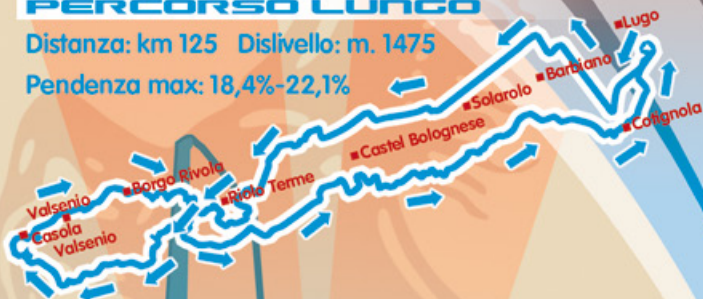

2° GIRO DELLA ROMAGNA MTB

ULTRAMARATHON ELENA GADDONI

DOMENICA 11 MAGGIO 2014

PERCORSO LUNGO

Distanza: km 125 Dislivello: m. 1475

Pendenza max: 18,4%-22,1%

PERCORSO CORTO

Distanza: km 70 Dislivello: m. 530

Pendenza max: 15,2%-20,7%

U.C.F. Francesco Baracca

Comune di Lugo

GIRO DELLA ROMAGNA

35ª EDIZIONE

DOMENICA 11 MAGGIO 2014

CICLOTURISTICO NON COMPETITIVO

Partenza e arrivo, avranno luogo presso il Piazzale Veterani dello Sport (zona Stadio Comunale di Lugo):
dalle ore 06,30
alle ore 08,00.

Prova UNICA del Campionato Cicloturistico per società

UISP
sportpertutti
Legg. Ciclismo Bassa Romagna

Percorso Corto-km.62 Dislivello tot. mt. 240

N°1 ristoro liquidi e solidi:
pasta party all'arrivo.
Saranno ritenuti validi
gli arrivi fino alle ore **11,30.**

Medio Fondo-km.88 Dislivello tot. mt. 740

N°1 ristoro liquidi e solidi:
pasta party all'arrivo.
Saranno ritenuti validi
gli arrivi fino alle ore **12,30.**

Fondo - km. 138 Dislivello tot. mt. 1.600

N°3 ristori liquidi e solidi:
pasta party all'arrivo.
Saranno ritenuti validi
gli arrivi fino alle ore **15,00.**