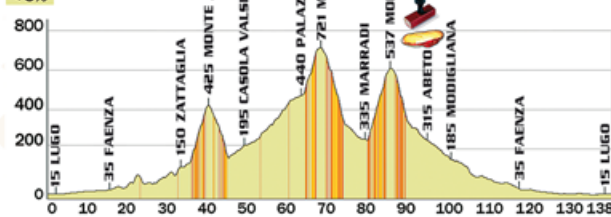

Pendenza max: 15,2%-20,7%

U.C.F. Francesco Baracca

Comune di Lugo

GIRO DELLA ROMAGNA

35ª EDIZIONE

DOMENICA 11 MAGGIO 2014

CICLOTURISTICO NON COMPETITIVO

Partenza e arrivo, avranno luogo presso il Piazzale Veterani dello Sport (zona Stadio Comunale di Lugo):
dalle ore 06,30
alle ore 08,00.

Prova UNICA del Campionato Cicloturistico per società

UISP
sportpertutti
Legg. Ciclismo Bassa Romagna

Percorso Corto-km.62 Dislivello tot. mt. 240

N°1 ristoro liquidi e solidi:
pasta party all'arrivo.
Saranno ritenuti validi
gli arrivi fino alle ore **11,30.**

Medio Fondo-km.88 Dislivello tot. mt. 740

N°1 ristoro liquidi e solidi:
pasta party all'arrivo.
Saranno ritenuti validi
gli arrivi fino alle ore **12,30.**

Fondo - km. 138 Dislivello tot. mt. 1.600

N°3 ristori liquidi e solidi:
pasta party all'arrivo.
Saranno ritenuti validi
gli arrivi fino alle ore **15,00.**

Gran Fondo - km. 170 Dislivello tot. mt. 2.040

N°3 ristori liquidi e solidi:
pasta party all'arrivo.
Saranno ritenuti validi
gli arrivi fino alle ore **16,30.**

Sabato 10 Maggio 2014

Manifestazione nazionale promossa da AUDAXITALIA, e inserita nel Circuito Brevetti SLOW 2014, Brevetto cicloescursionistico, con partenza alla francese, randonnée a marcia libera aperto a tutti, per ciclisti e cicliste dai 16 anni in poi.