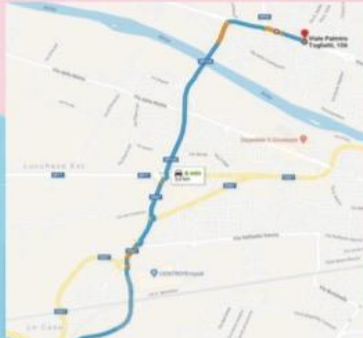

come arrivare

Per chi proviene da Firenze e da Pisa, uscita allo svincolo di "Empoli Centro" della FI-PI-LI direzione VINCI. Dopo il ponte sull'Arno, alla prima rotonda, prendere la prima uscita. alla rotonda successiva procedere dritto. Proseguire per 250 m, vi ritroverete davanti al Circolo Arci "Le Tentazioni". Villa Reghini si trova di fronte.