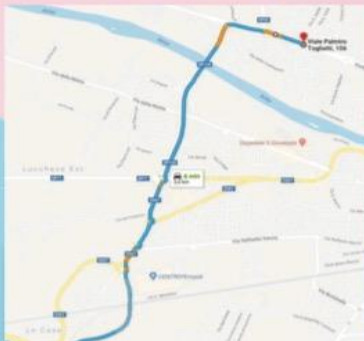

**come arrivare**

Per chi proviene da  
Firenze e da Pisa,  
uscita allo svincolo di  
"Empoli Centro" della FI-PI-LI  
direzione VINCI.  
Dopo il ponte sull'Arno,  
alla prima rotonda,  
prendere la prima uscita.  
alla rotonda successiva  
procedere dritto.  
Proseguire per 250 m,  
vi ritroverete davanti al  
Circolo Arci "Le Tentazioni".  
Villa Reghini si trova di fronte.