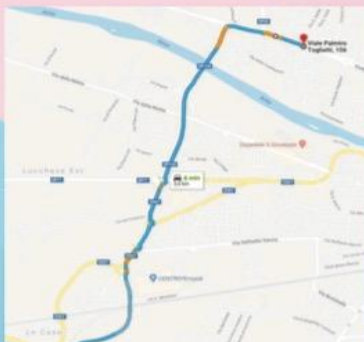

come arrivare

Per chi proviene da Firenze e da Pisa, uscita allo svincolo di "Empoli Centro" della FI-PI-LI direzione VINCI. Dopo il ponte sull'Arno, alla prima rotonda, prendere la prima uscita. alla rotonda successiva procedere dritto. Proseguire per 250 m, vi ritroverete davanti al Circolo Arci "Le Tentazioni". Villa Reghini si trova di fronte.

PROGRAMMAZIONE C7-C5 SETTIMANA 19-23 MARZO

CAMPIONATO C7 2017-18 7^GIORNATA RITORNO		DATA	ORA	CAMPO	ARBITRO
PIACERI DELLA CARNE PIZZ. CAVO	LA TORRE	19/03/2018	21:00	ORTIMINO C7	MURRIERI
PSV MAINDOVE	A.S.D. LA STANZA	19/03/2018	21:00	BADIA A SETTIMO	BOMBINI L.
DORIANA IL MERCANTE	SC VILLANOVA	19/03/2018	21:30	S. MARIA C7	MASOTTI
RISTOSTAR	LA FENICE#CASENUOVE UNITED	21/03/2018	21:00	PETROIO C7	CEI
V.C. ARCI CAPRAIA PAL. UNIVERS	VECCHIE GLORIE	21/03/2018	22:00	MONTEBORO C7	D'ANIELLO
RF ANTINCENDI	MONTEBORO FC	23/03/2018	21:00	MONTEBORO C7	VILLANI
RIPOSA:	COMPUTER GROSS				