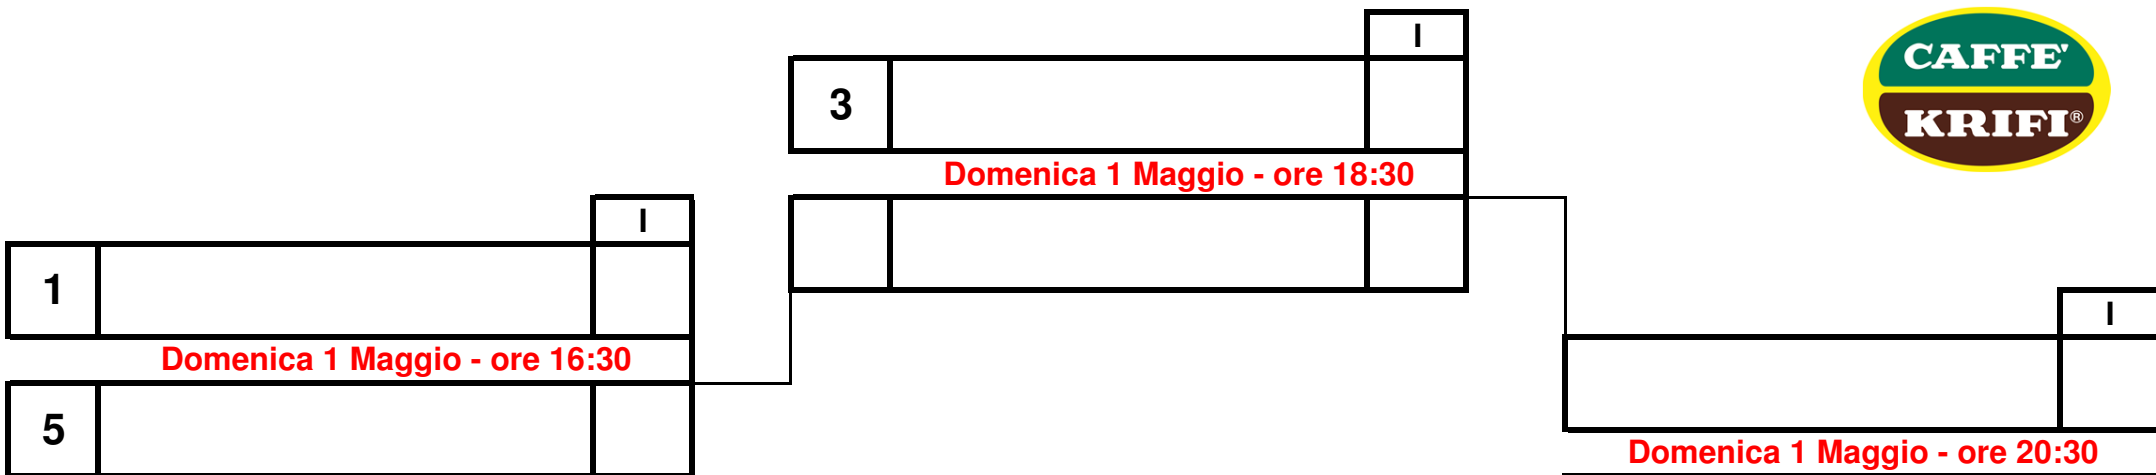

CAMPIONATO PROVINCIALE 5 GIOCATORI 2016 - Serie B

GIRONE 1

Mercoledì 20 Aprile - ore 20:30 presso Ferrara Fiere e Congressi

Incontro A		R	PPP
1	ACLI Corporeno 2		
6	ARCI Denore 2		

Incontro B		R	PPP
11	Bar Giada Filo 2		

CAFFE' KRIFI

CAMPIONATO PROVINCIALE 5 GIOCATORI 2016 - Serie B

GIRONE 3

Martedì 19 Aprile - ore 20:30 presso Ferrara Fiere e Congressi

Incontro A		R	PPP
3	Star City 5		
8	Centrale Dogato 3		

Incontro B		R	PPP
13	Bar Pavani Tamara		

CAFFE' KRIFI

CAMPIONATO PROVINCIALE 5 GIOCATORI 2016 - Serie B

GIRONE 5

Venerdì 22 Aprile - ore 20:30 presso Ferrara Fiere e Congressi

Incontro A		R	PPP
5	Portuense 1		
10	ARCI Delta Donzella		

Incontro B		R	PPP
15	ARCI Quartiere		

La 1^a classificata si qualifica per la fase finale e prende il N°. 5 - Gioca Domenica 1 Maggio alle ore 16:30

CAFFE' KRIFI

CAMPIONATO PROVINCIALE 5 GIOCATORI 2016 - Serie B

FASE FINALE

Domenica 1 Maggio - presso Ferrara Fiere e Congressi