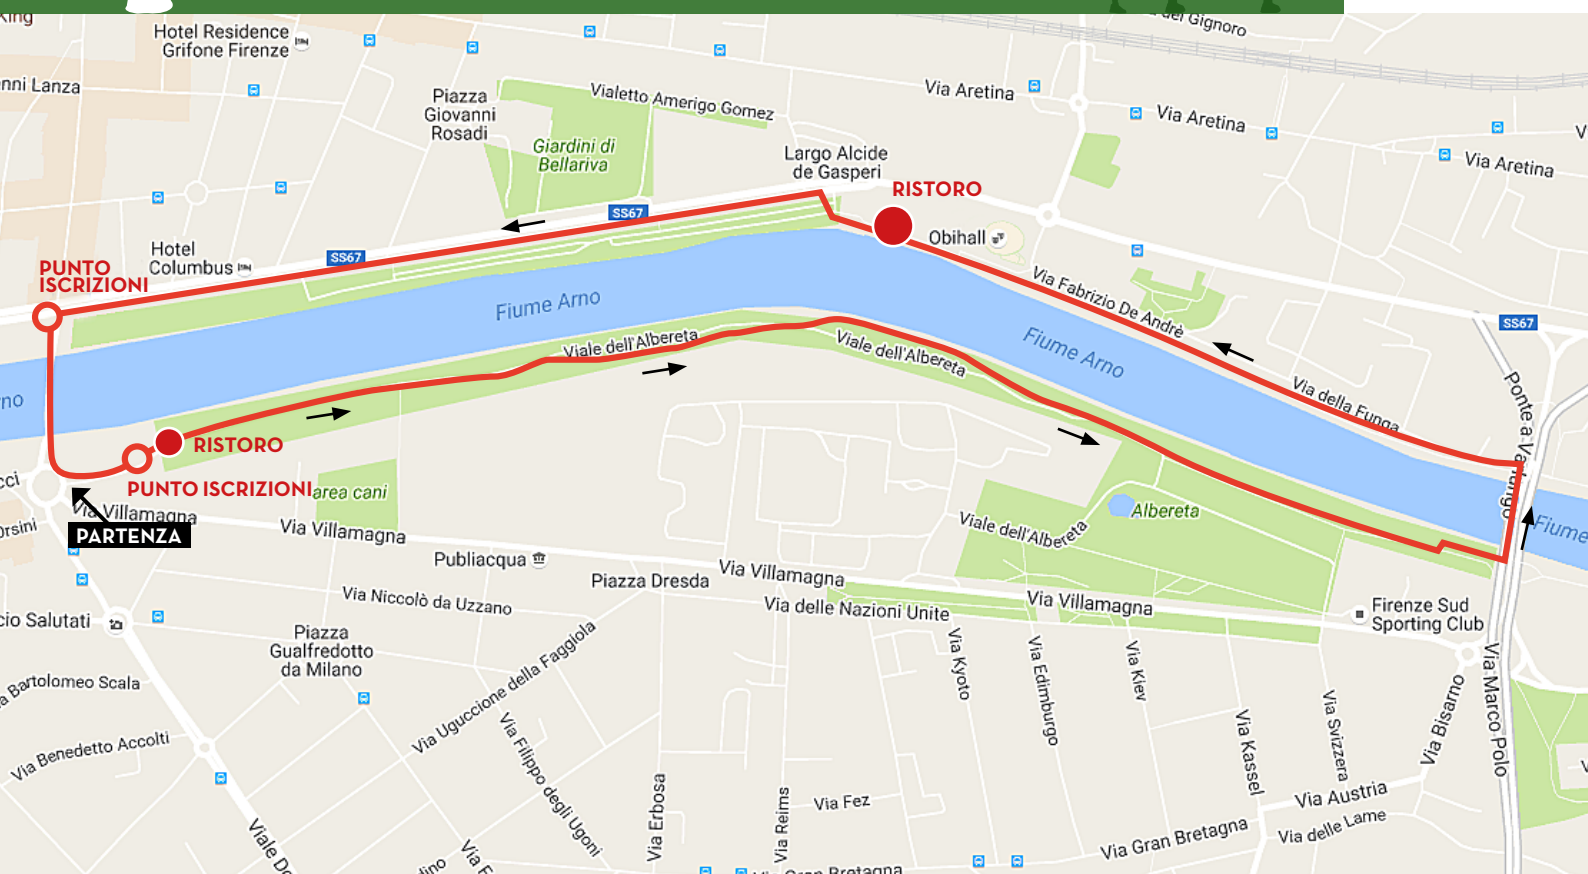

I Presidenti dei Quartieri 2 e 3 invitano tutti i cittadini a partecipare all'evento di solidarietà per il parco Anconella, Albereta, giardini di Bellariva e del lungarno Colombo.

L'EVENTO CHE SI SVOLGERÀ ANCHE IN CASO DI PIOGGIA, SI REALIZZERÀ GRAZIE ALLA VOSTRA PARTECIPAZIONE E L'INTERO RICAVATO VERRÀ UTILIZZATO PER LA VALORIZZAZIONE DEI PARCHI

PER INFO

Quartiere 2 - (piazza Alberti 1/b) - 055 2767820

Quartiere 3 - (via Tagliamento 4) - 0552767727