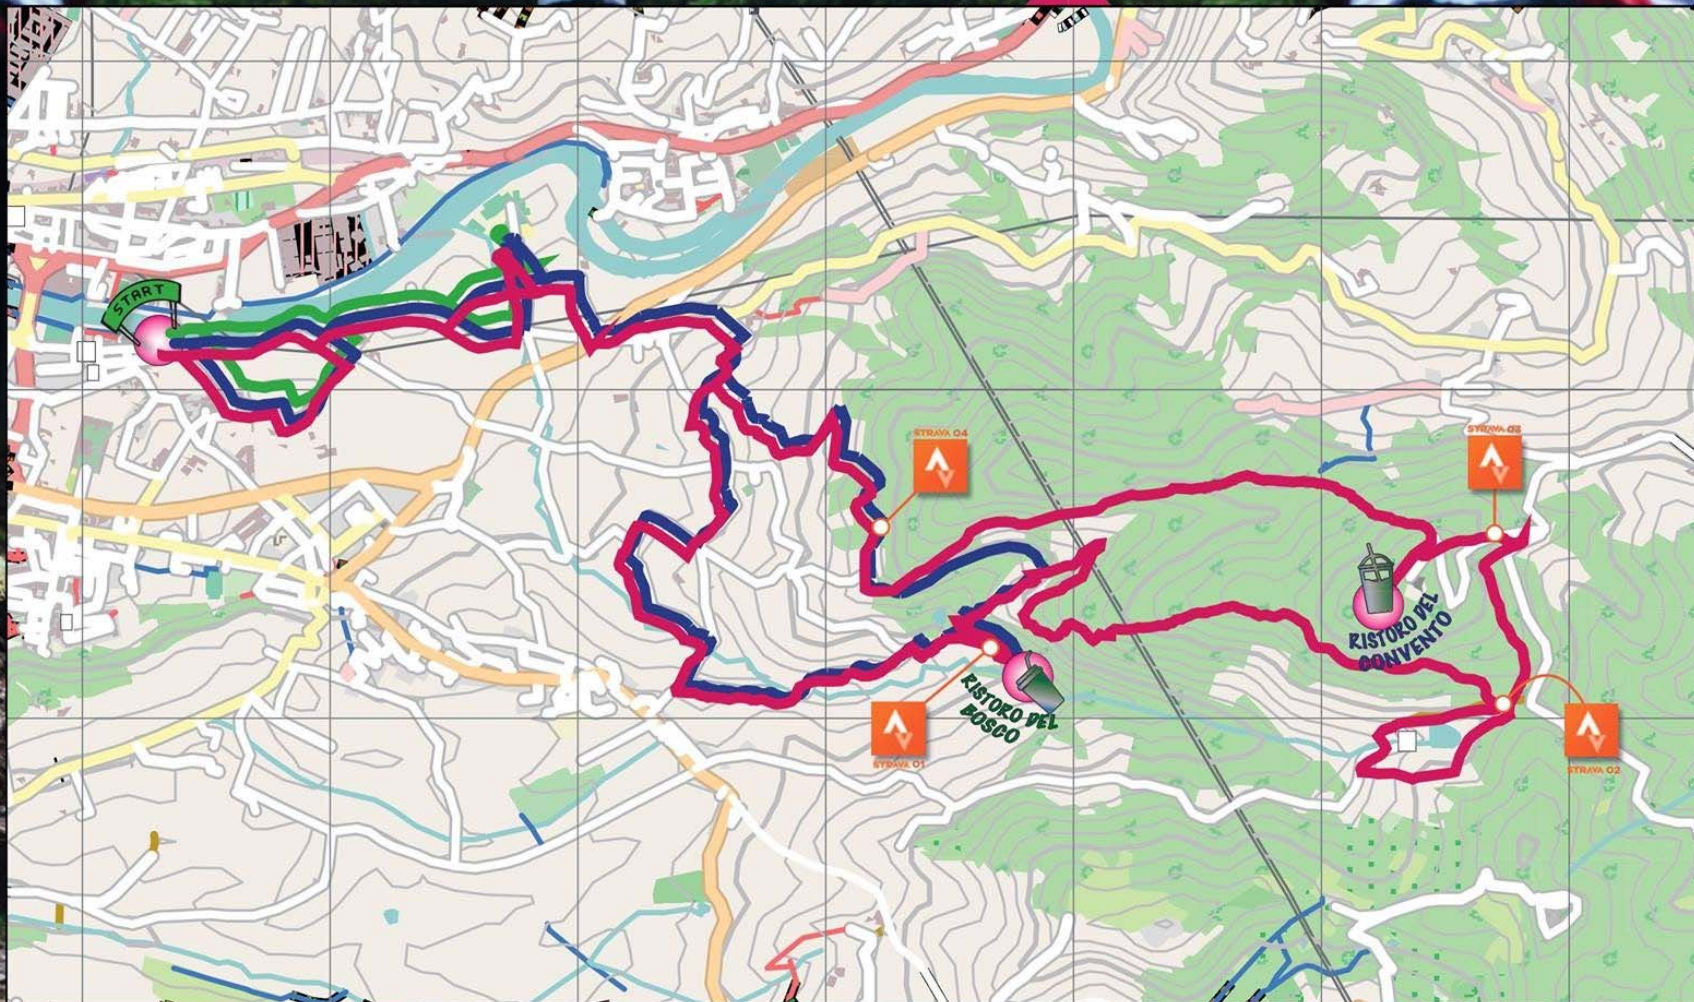

GARA VALIDA PER IL TROFEO CAMANGI

5K 23K 15K
TRE DISTANZE

U.S. NAVE

26
GEN
2020

4000
3° LA SCALATA AL CONVENTO
TROFEO
U.S. NAVE

40
U.S. NAVE
3° SCALATA AL CONVENTO

follow us: www.usnave.it

PERCORSI:

23 K LA SCALATA AL CONVENTO

23Km competitivi collinare, D+ 765mt su strada asfaltata, strada bianca e sentieri, con transito presso il Convento dell'Incontro;

15 K LA CLASSICA

15km non competitivi collinare su strada asfaltata, strada bianca e sentieri;

5K LA PASSEGGIATA

5km passeggiata ludico motoria su strada interamente asfaltata.

L'organizzazione si riserva il diritto di modificare in ogni momento il percorso o l'ubicazione dei posti di soccorso e di ristoro, senza preavviso.

BOTTARELLI DAL 1984
BOTTEGA DI LINO E PAOLA
 Alimentari Bar Tabacchi
*Panini esagerati con pane e salumi toscani.
 Taglieri di formaggi tipi.
 Uno chianti al bicchiere o bottiglia.*
 Via Roma 46S, 50012 Bagno a Ripoli, Firenze