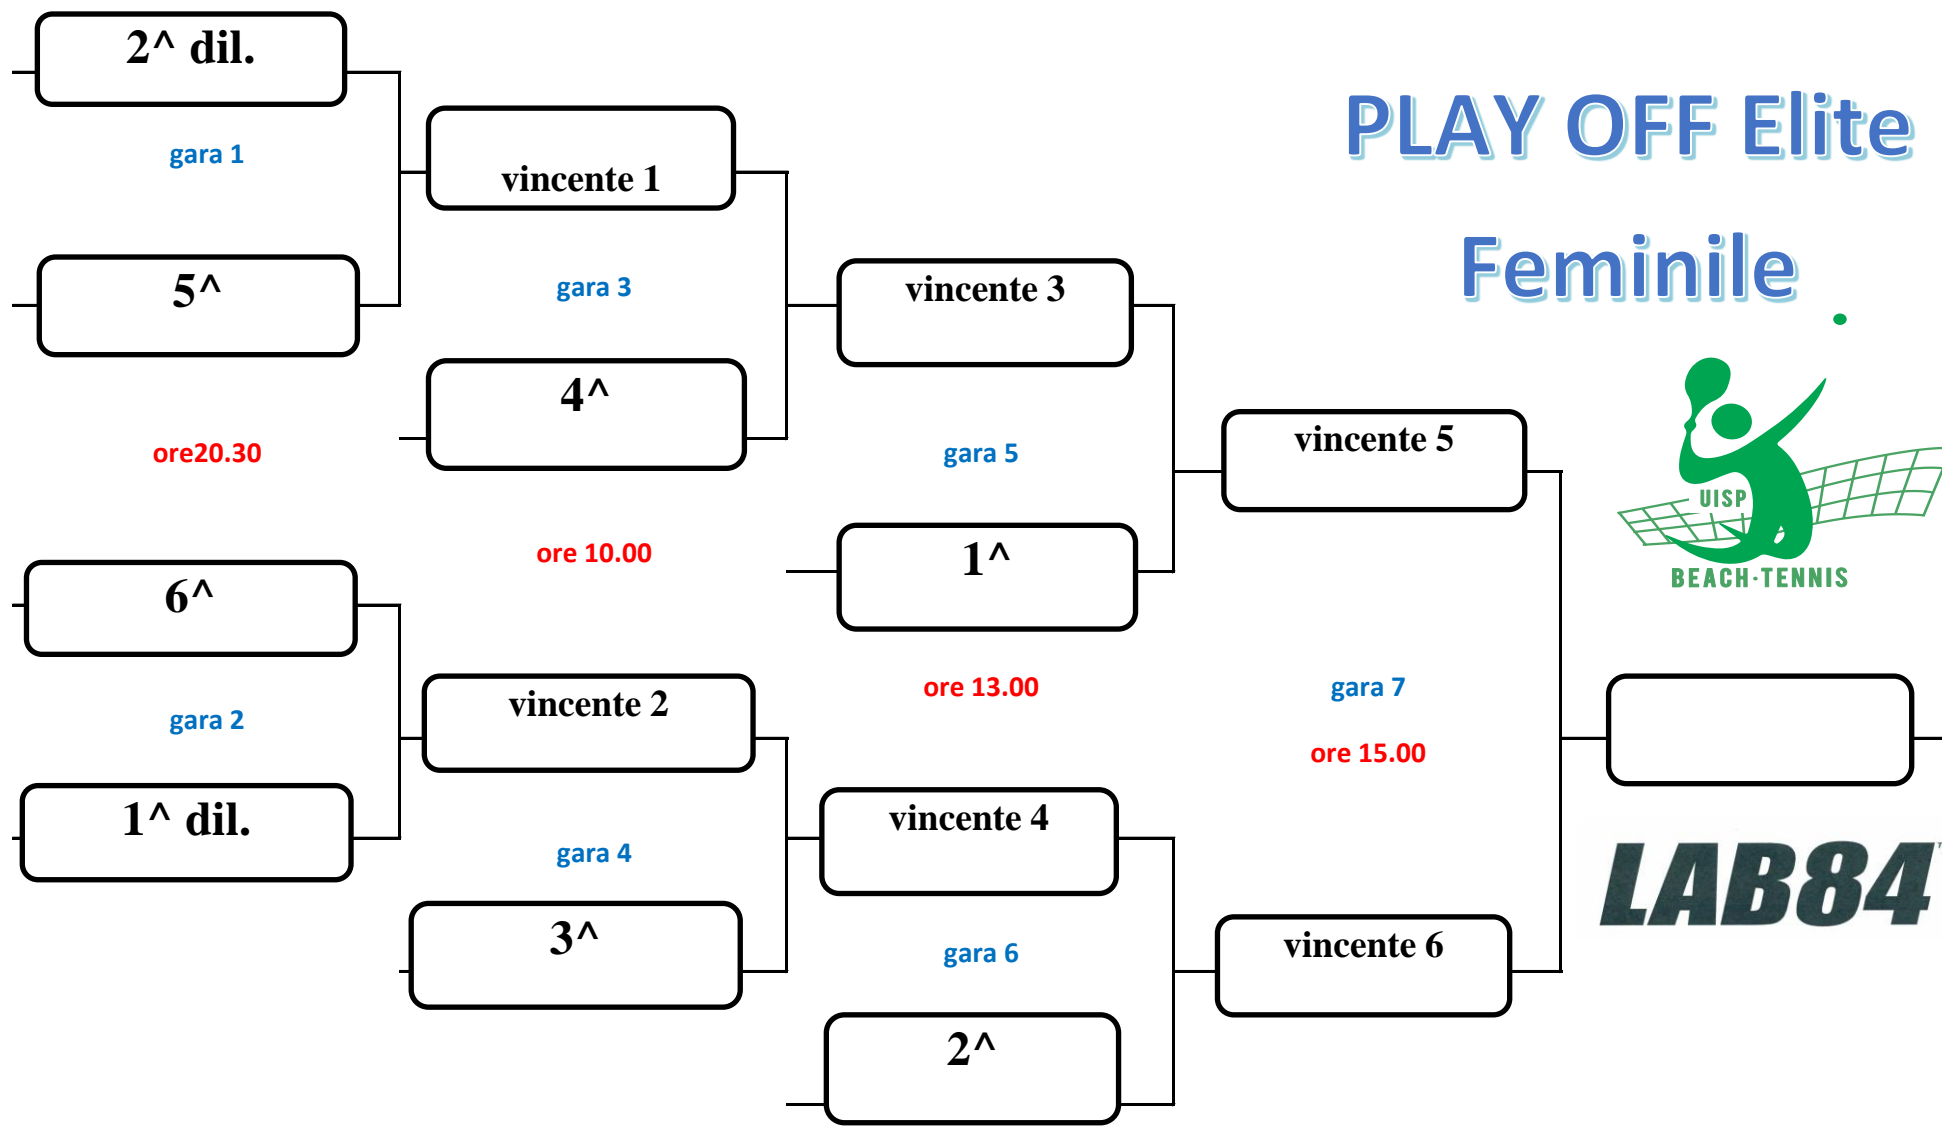

mercoledì 11 marzo
ore 20.30
CRB

domenica 15 Marzo
ore 10.00
CRB

domenica 15 Marzo
ore 13.00
CRB

domenica 15 Marzo
ore 15.00
CRB

PLAY OFF Elite Feminile

LAB84TM