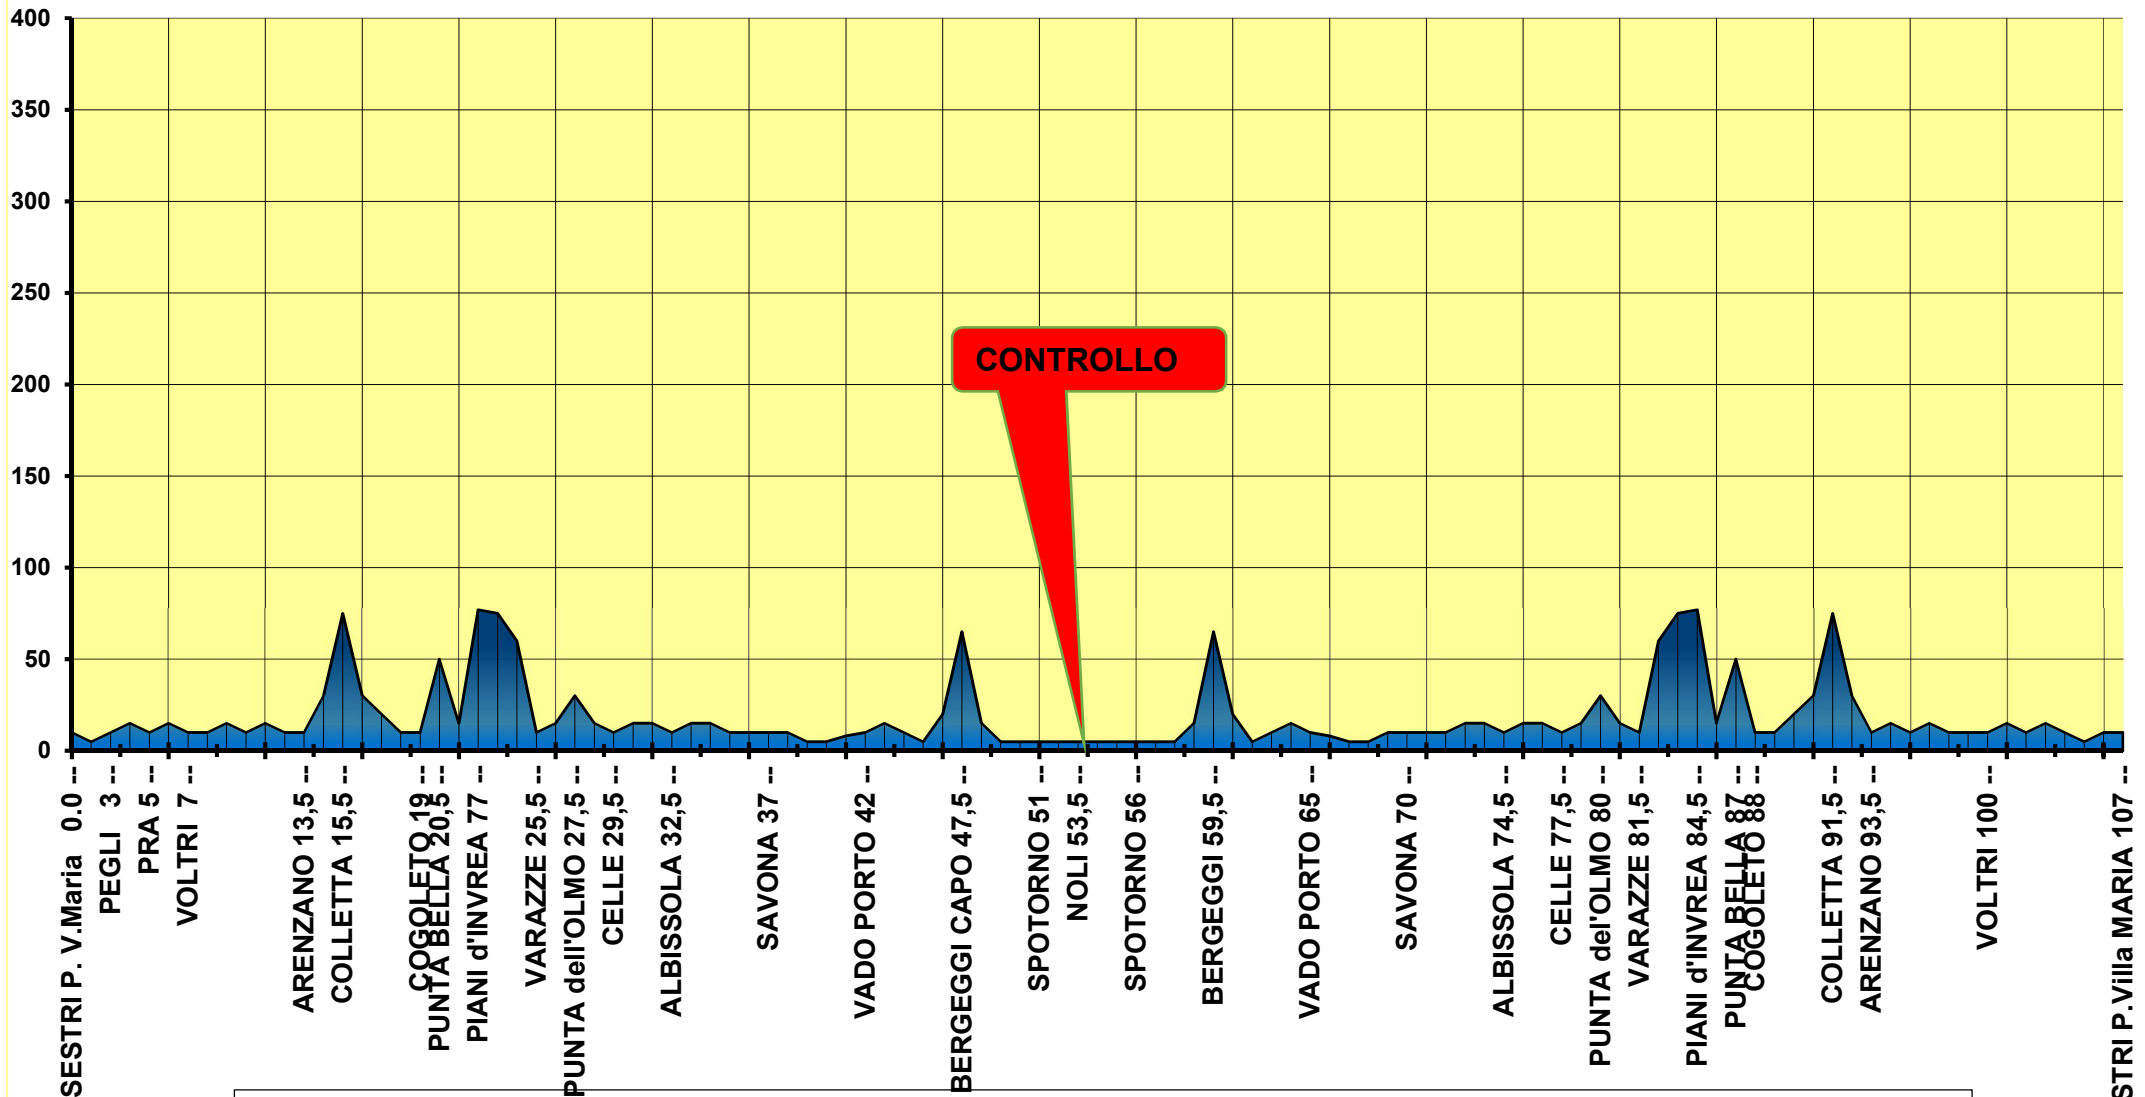

# Master 2018 : Prova N° 1 - NOLI - Punti 10

RITROVO e PARTENZA: SESTRI Villa Maria (Bocciodromo)

Percorso: SESTRI - VOLTRI - ARENZANO - COLLETTA - PIANI INVREA - CELLE - SAVONA - VADO - BERGEGGI - SPOTORNO - NOLI (**CONTROLLO**) - RITORNO per stessa VIA. km 107 Dislivello 350 m