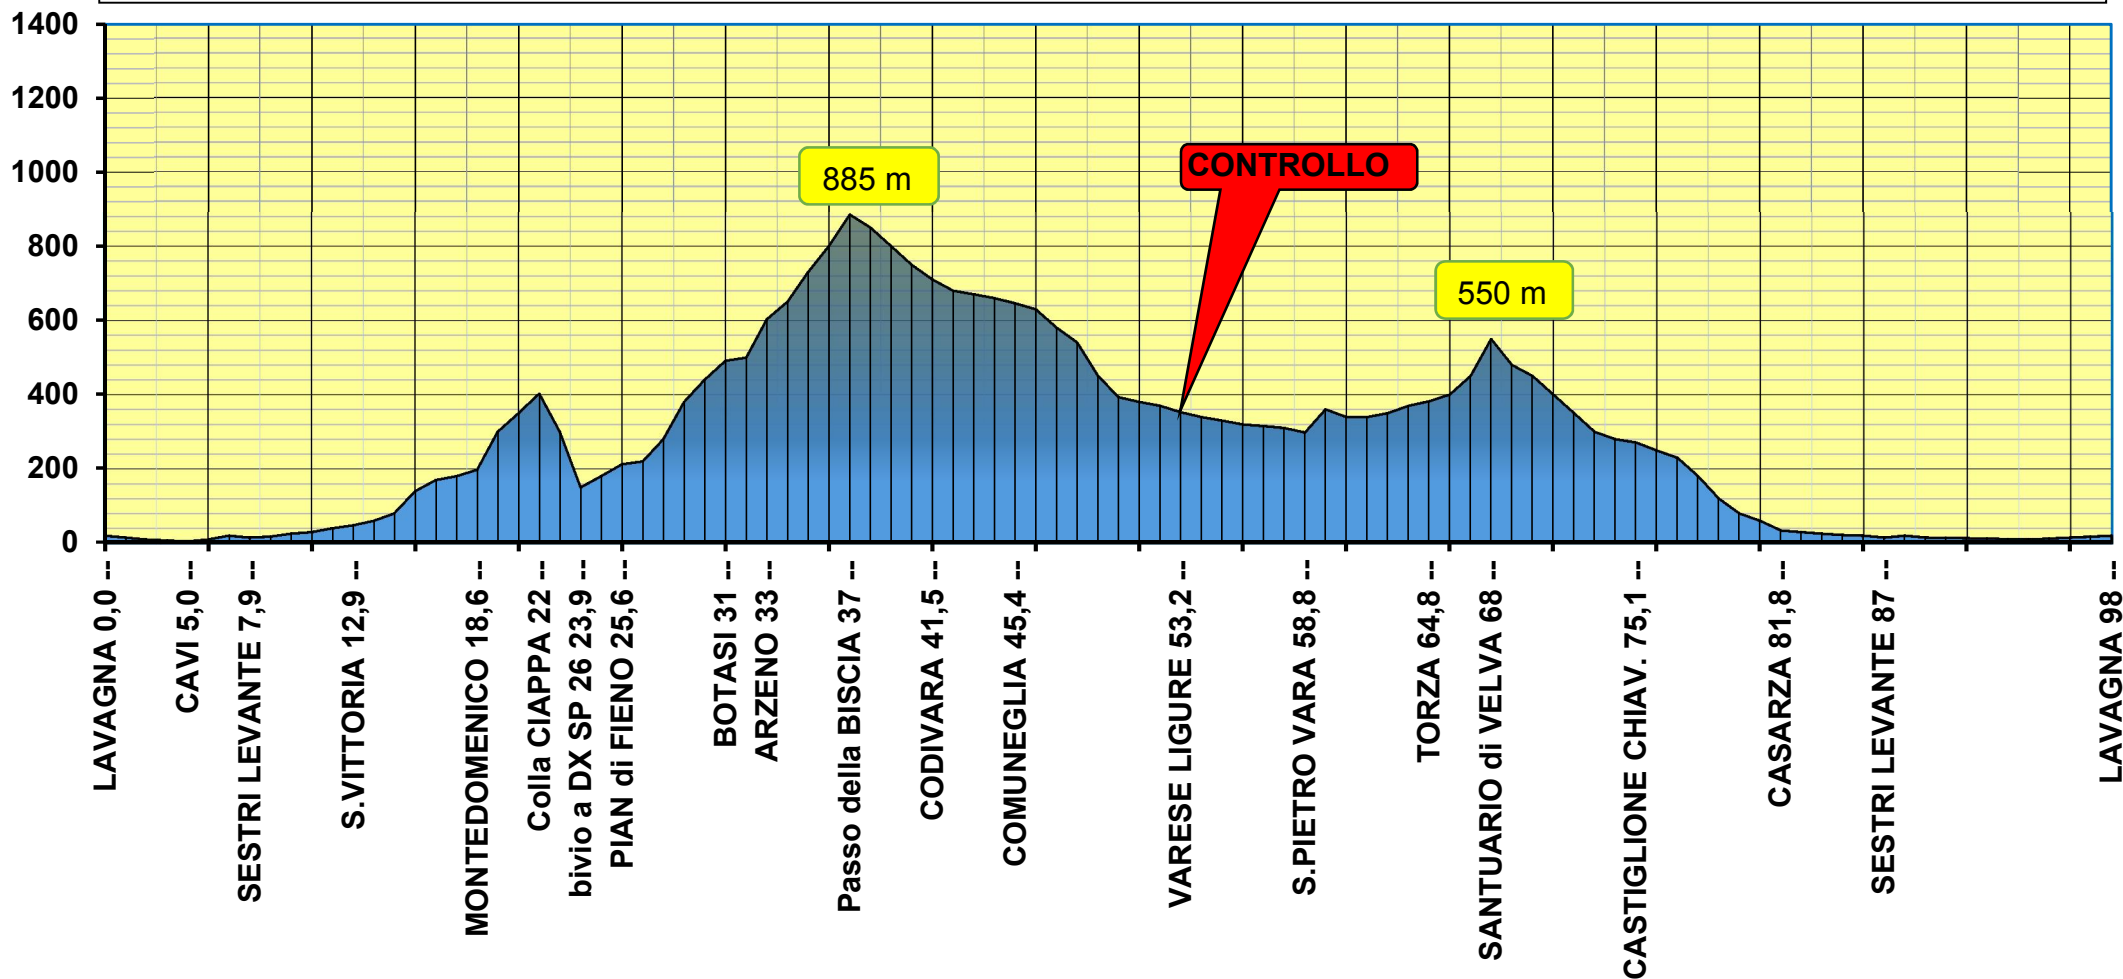

Master 2018 : Prova N° 4 - Passo della BISCIA - PUNTI 17

Ritrovo e partenza da LAVAGNA

Percorso: LAVAGNA-CAVI-SESTRI LEVANTE-S.VITTORIA-MONTEDOMENICO-Colla CIAPPA-bivio a DX SP 26-PIAN di FIENO-BOTASI-ARZENO-Passo della BISCIA-CODIVARA-COMUNEGLIA-VARESE LIGURE (**CONTROLLO**)-S.PIETRO VARA-TORZA-SANTUARIO di VELVA-CASTIGLIONE CHIAVARESE-CASARZA-SESTRI LEVANTE-CAVI-LAVAGNA. km 98 Dislivello 1400 m