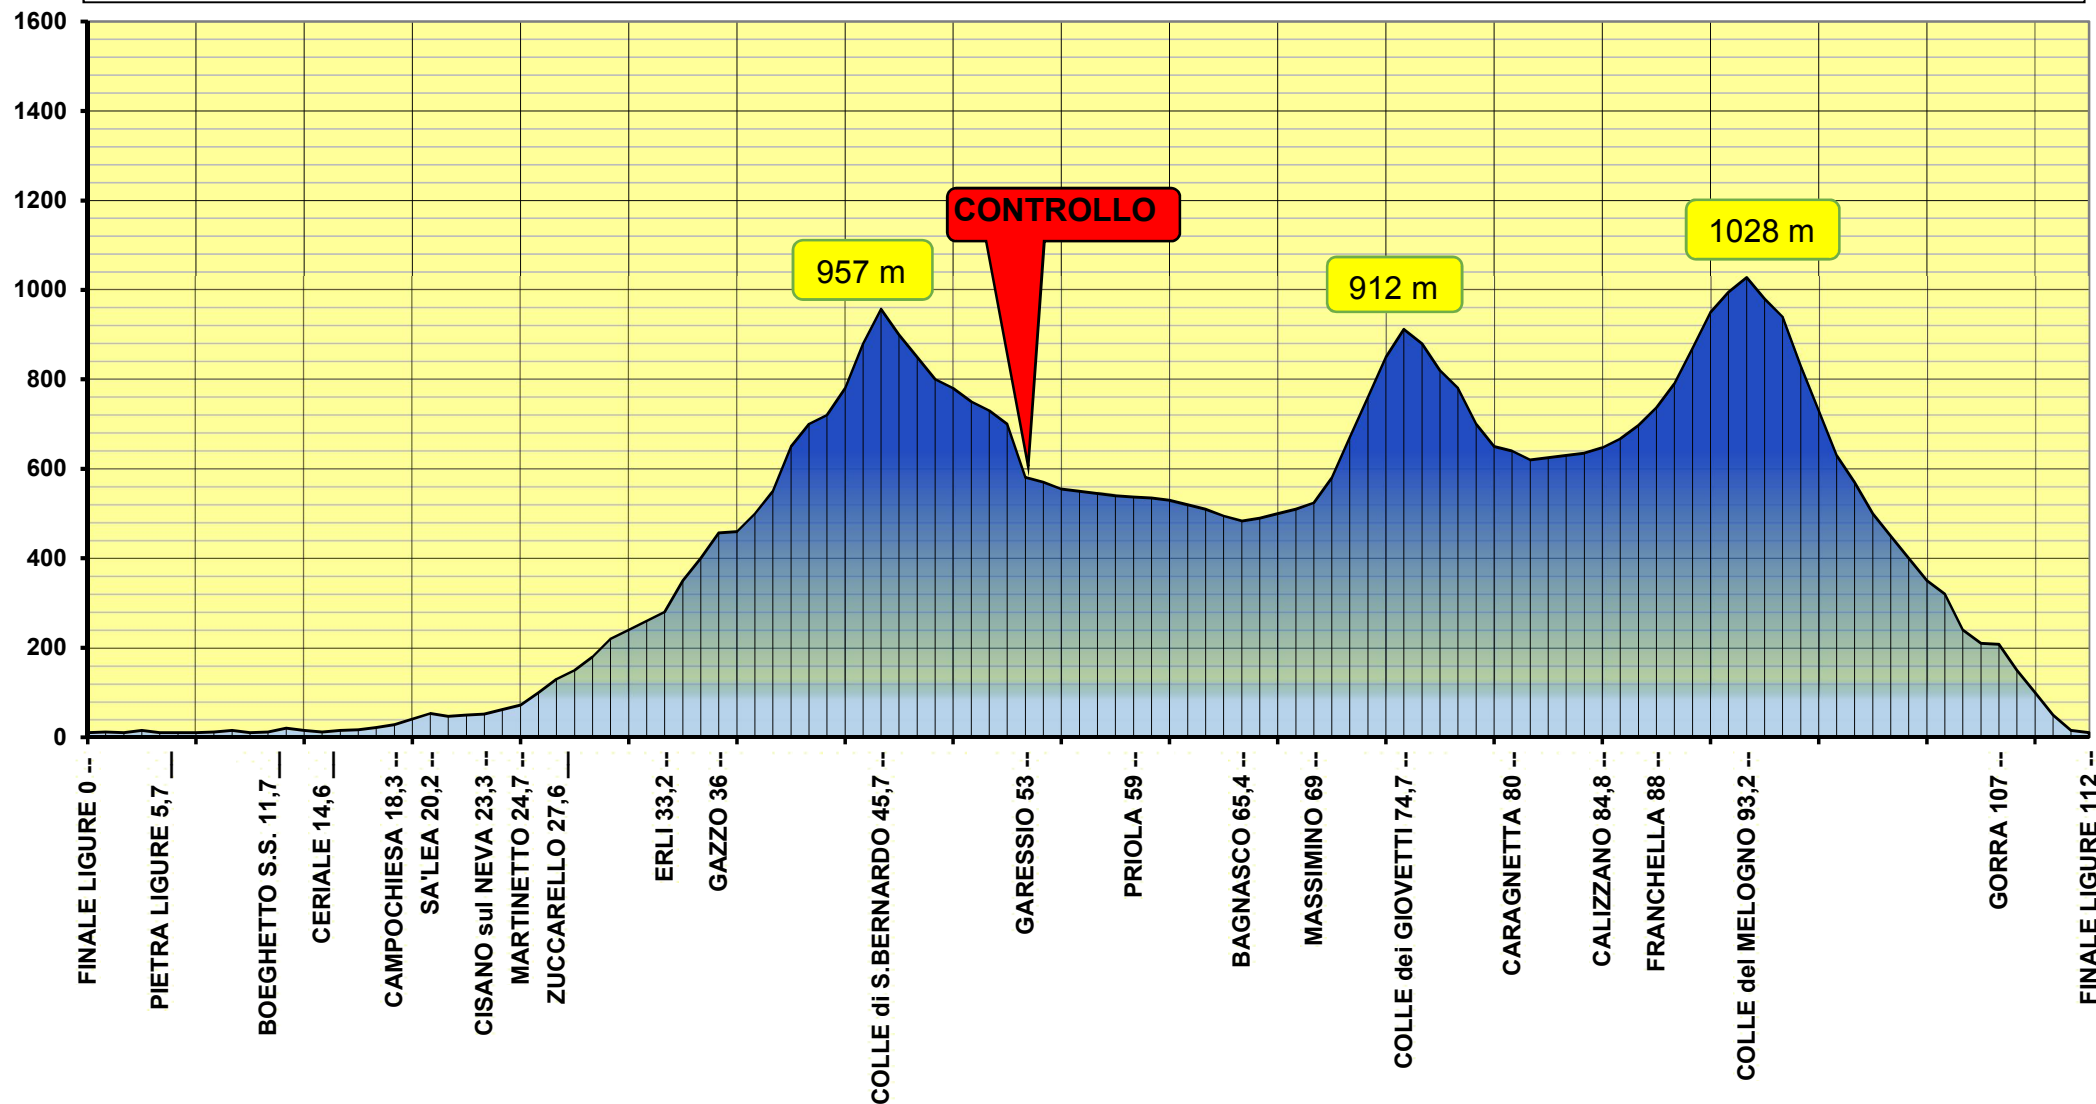

Master 2018 : Prova N° 5 - GARESSIO - Punti 25

Ritrovo e partenza da FINALE LIGURE.

Percorso: FINALE-PIETRA L.-BORGHETTO S.S.-CERIALE-CAMPOCHIESA-SA'LEA-CISANO sul NEVA-ZUCCARELLO-ERLI-GAZZO-COLLE di S.BERNARDO-GARESSIO (**CONTROLLO**)-PRIOLA-BAGNASCO-MASSIMINO-COLLE dei GIOVETTI-CARAGNETTA-CALIZZANO-FRANCHELLA-COLLE del MELOGNO-GORRA-FINALE LIGURE. KM 112 Dislivello 1830 m