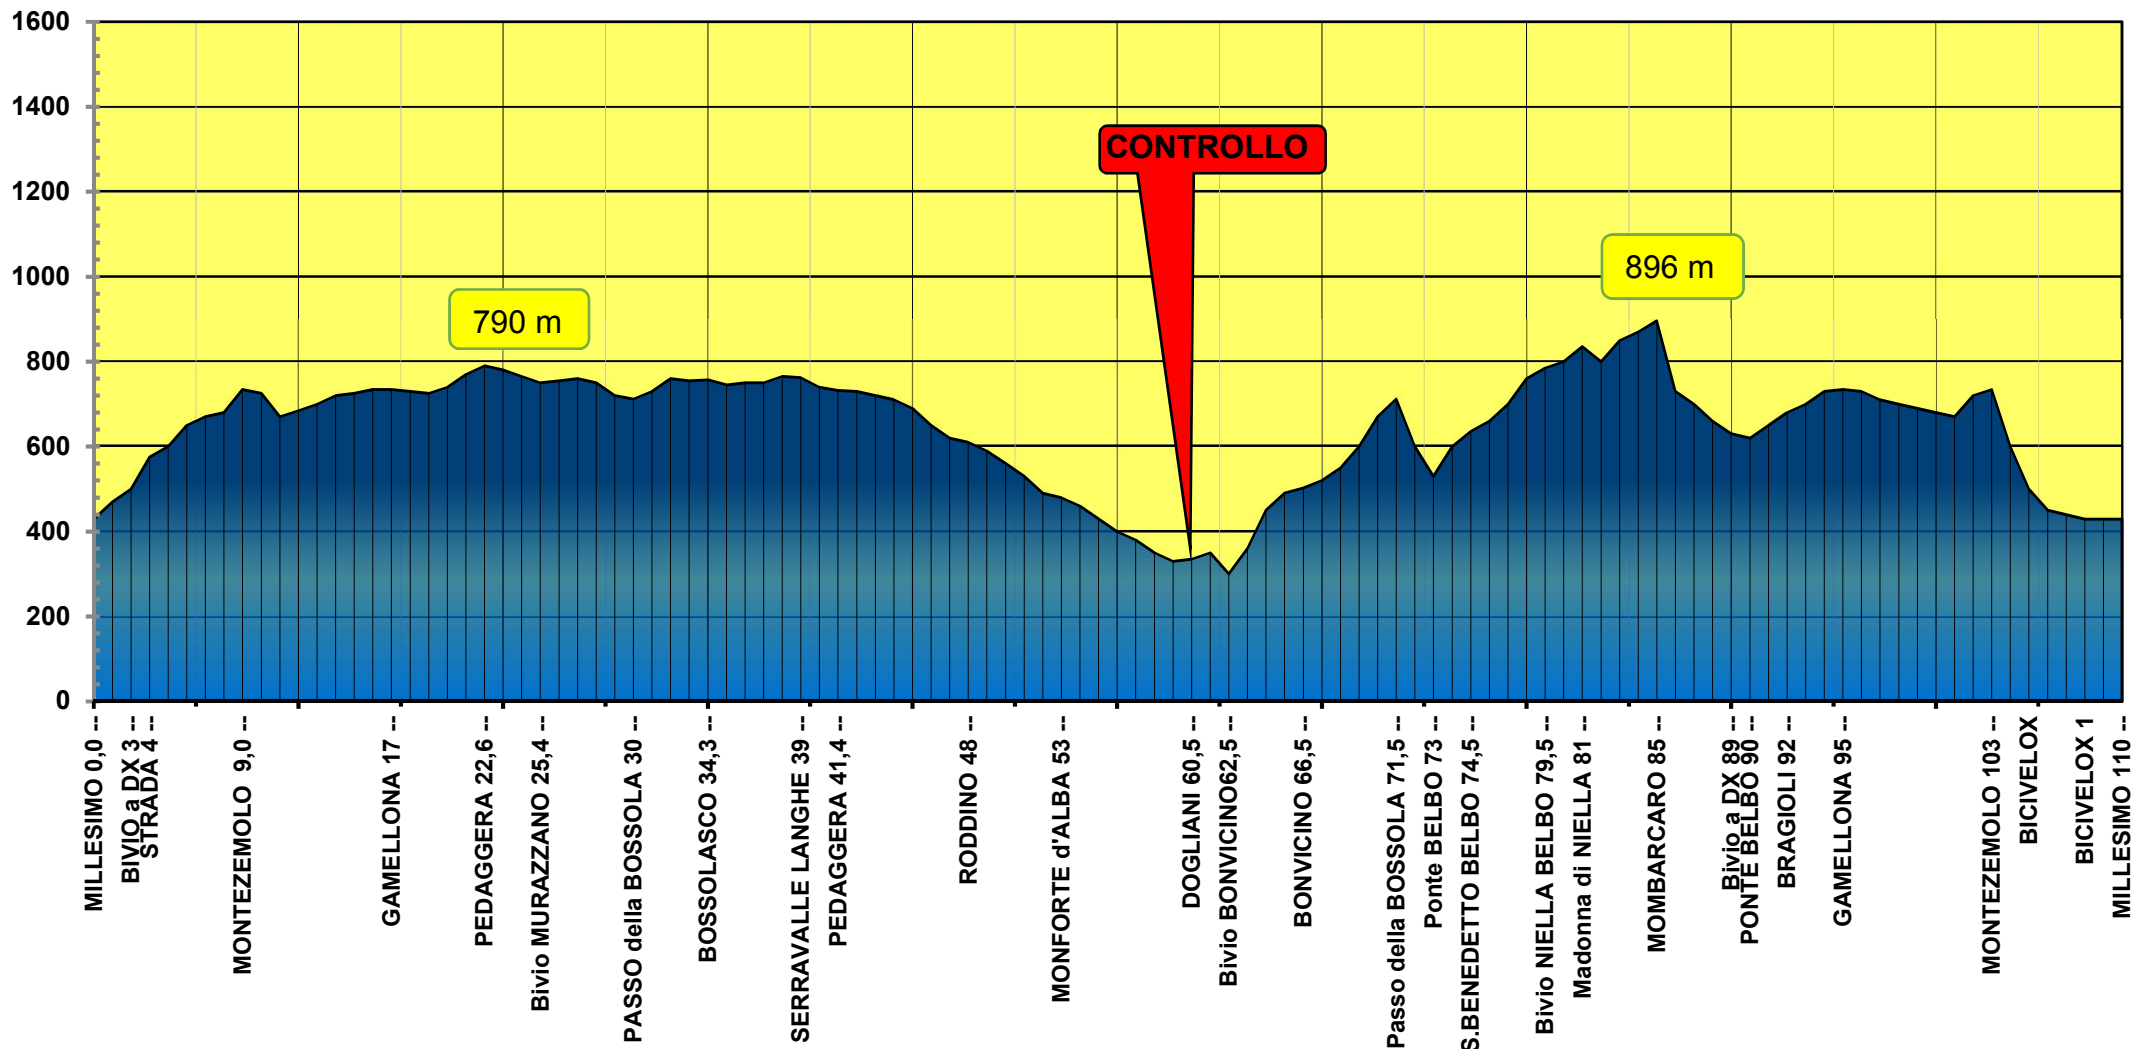

Master 2018 : Prova N° 8 - BOSSOLASCO - Punti 19

Ritrovo e partenza da MILLESIMO.

Percorso: MILLESIMO-ROCCA VIGNALE-MONTEZEMOLO-GAMELLONA-PEDAGGERA-Bivio MURAZZANO-ZOO SAFARI-PASSO della BOSSOLA-BOSSOLASCO-SERRAVALLE LANGHE-PEDAGGERA-RODDINO-MONFORTE d'ALBA-DOGLIANI (CONTROLLO)-BONVICINO-PASSO della BOSSOLA-PONTE BELBO-S.BENEDETTO BELBO-Bivio NIELLA BELBO-Madonna di NIELLA-MOMBARCARO-PONTE BELBO-BRAGIOLI-GAMELLONA-MONTEZEMOLO-GALLERIA !!!-ROCCA VIGNALE-MILLESIMO. km 110 Dislivello 1480 m