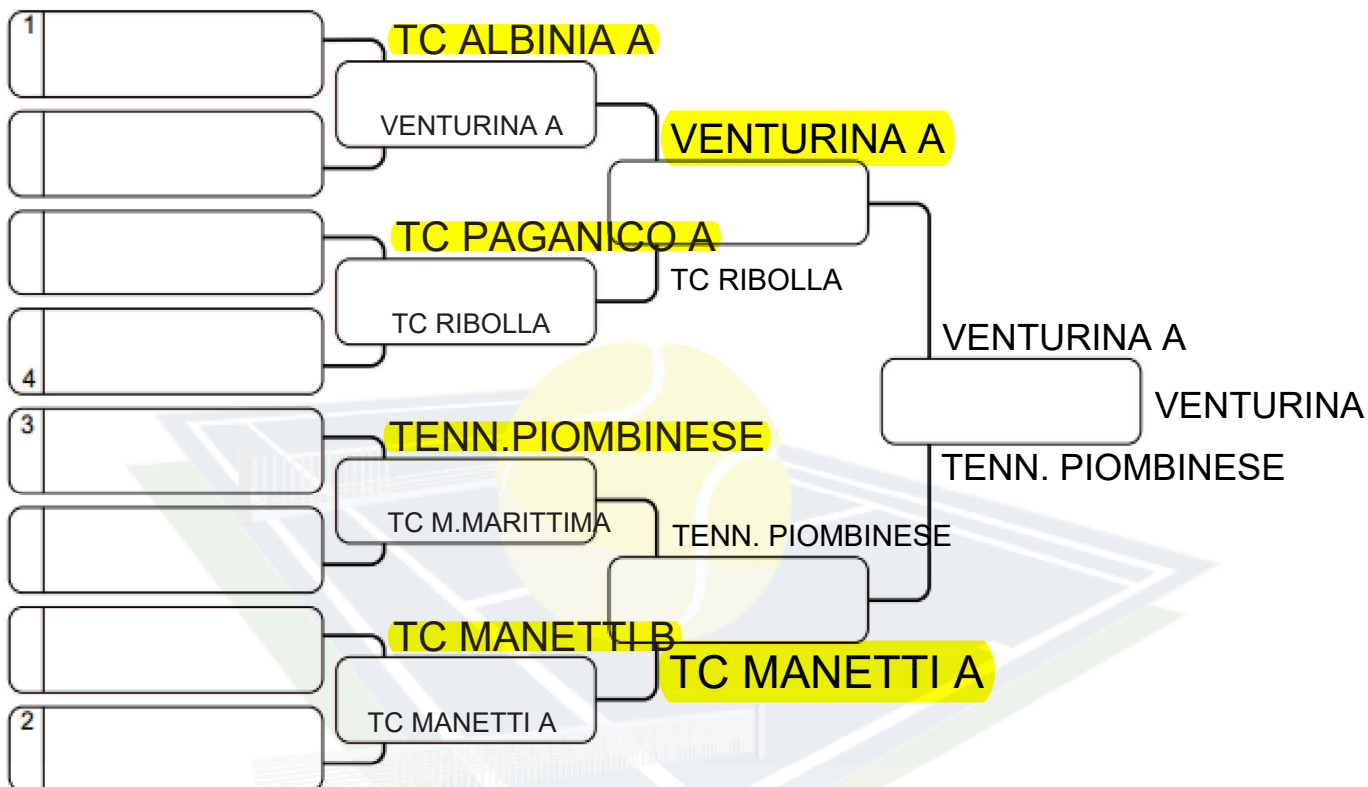

2° DIVISIONE MASCHILE

TABELLONE FINALE

Teste di serie	Rank	Teste di serie	Rank	Direttore di gara
1		5		
2		6		
3		7		
4		8		
				Data