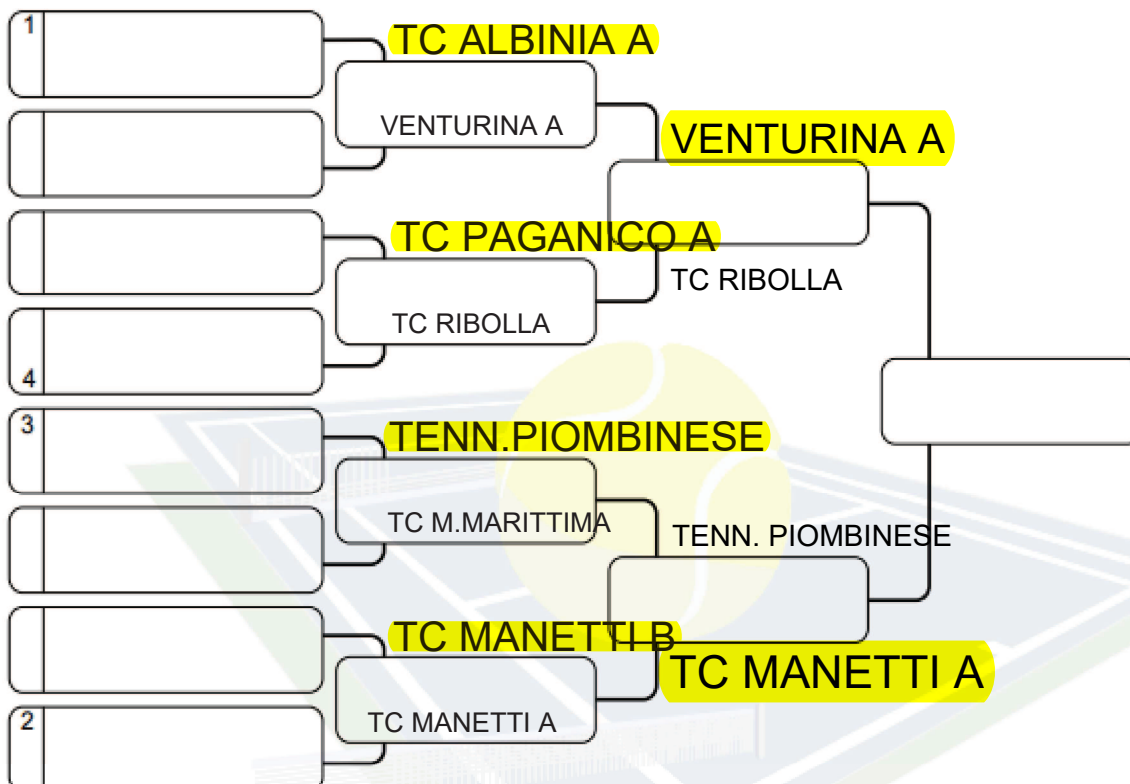

2° DIVISIONE MASCHILE

TABELLONE FINALE

Teste di serie	Rank	Teste di serie	Rank	Direttore di gara
1		5		
2		6		
3		7		Data
4		8		