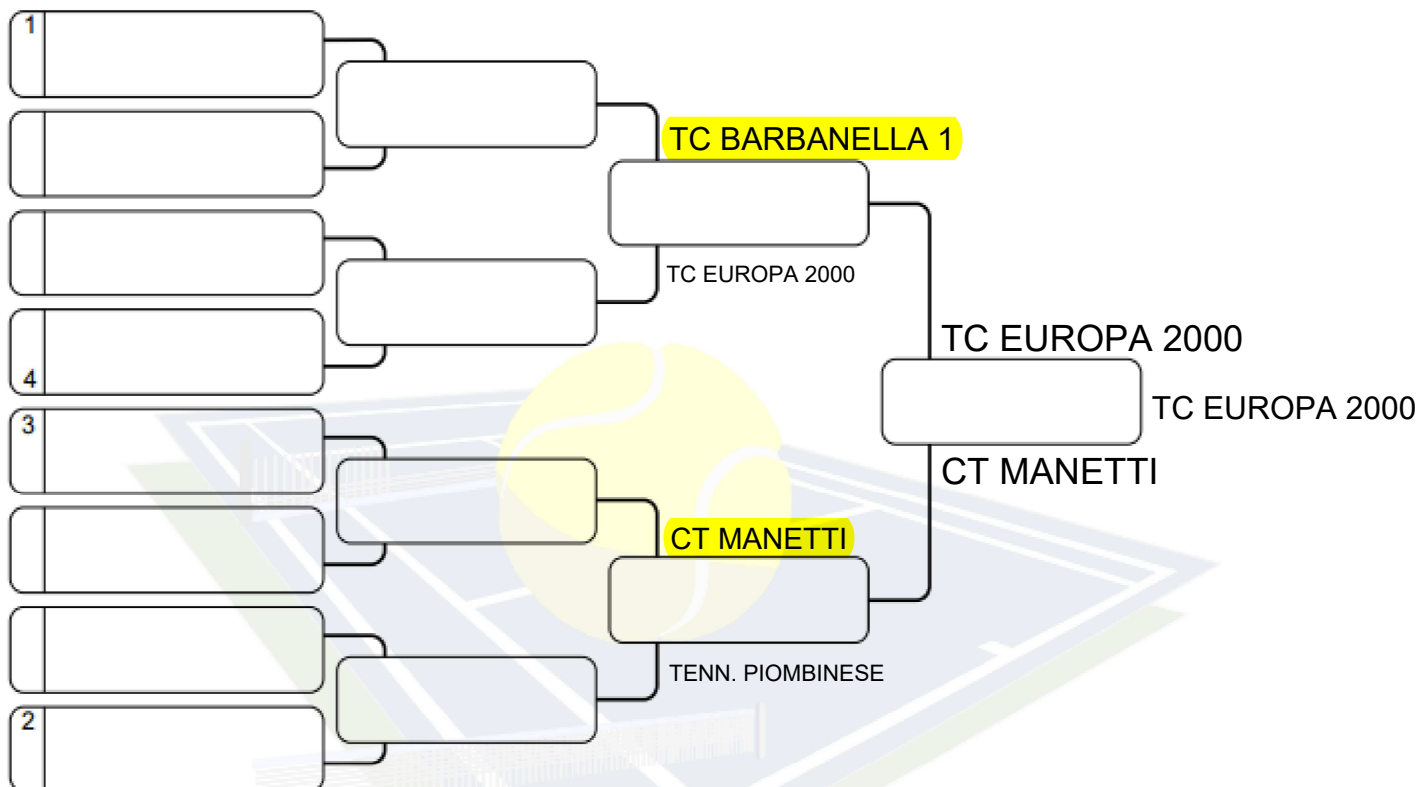

1° DIVISIONE FEMMINILE

TABELLONE FINALE

Teste di serie	Rank	Teste di serie	Rank	Direttore di gara
1		5		
2		6		
3		7		Data
4		8		