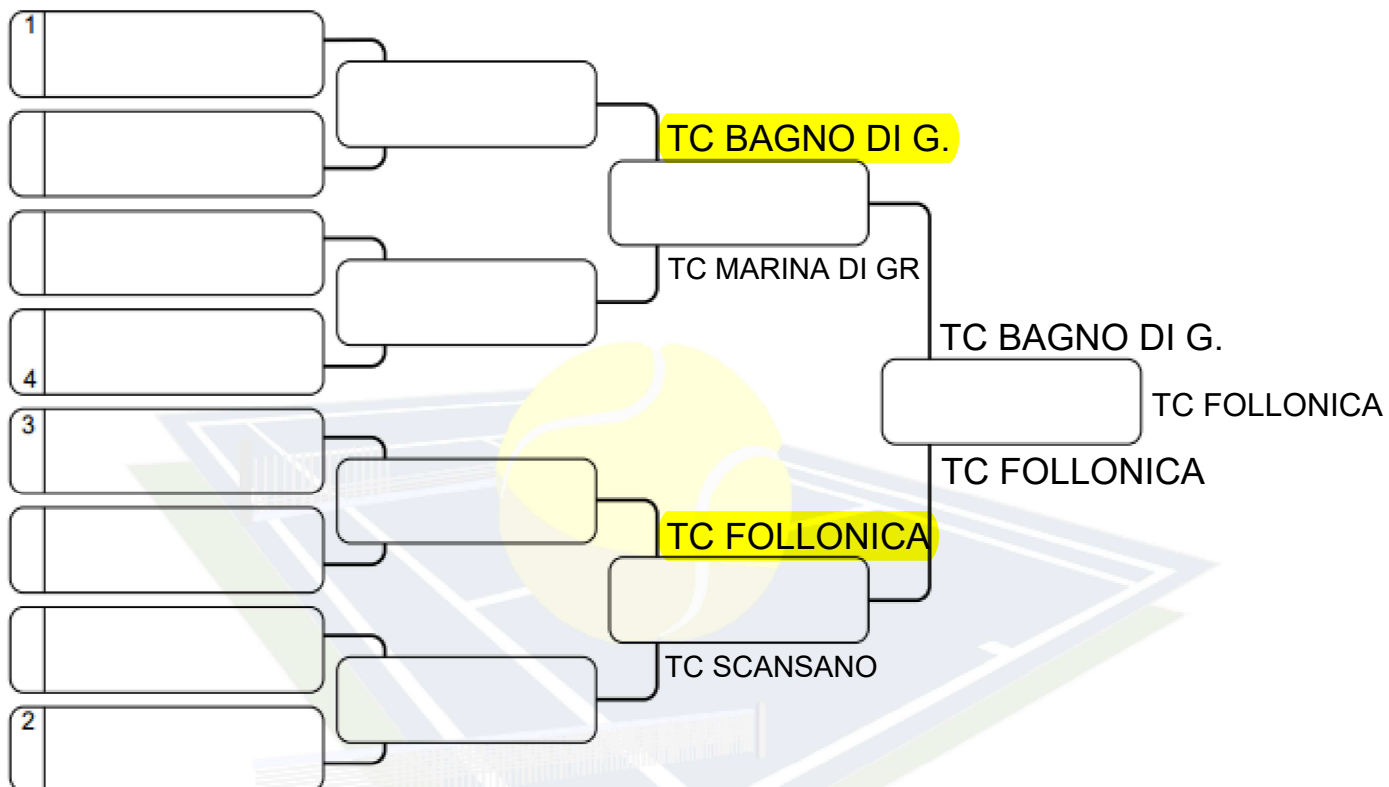

1° DIVISIONE MASCHILE

TABELLONE FINALE

Teste di serie	Rank	Teste di serie	Rank	Direttore di gara
1		5		
2		6		
3		7		Data
4		8		