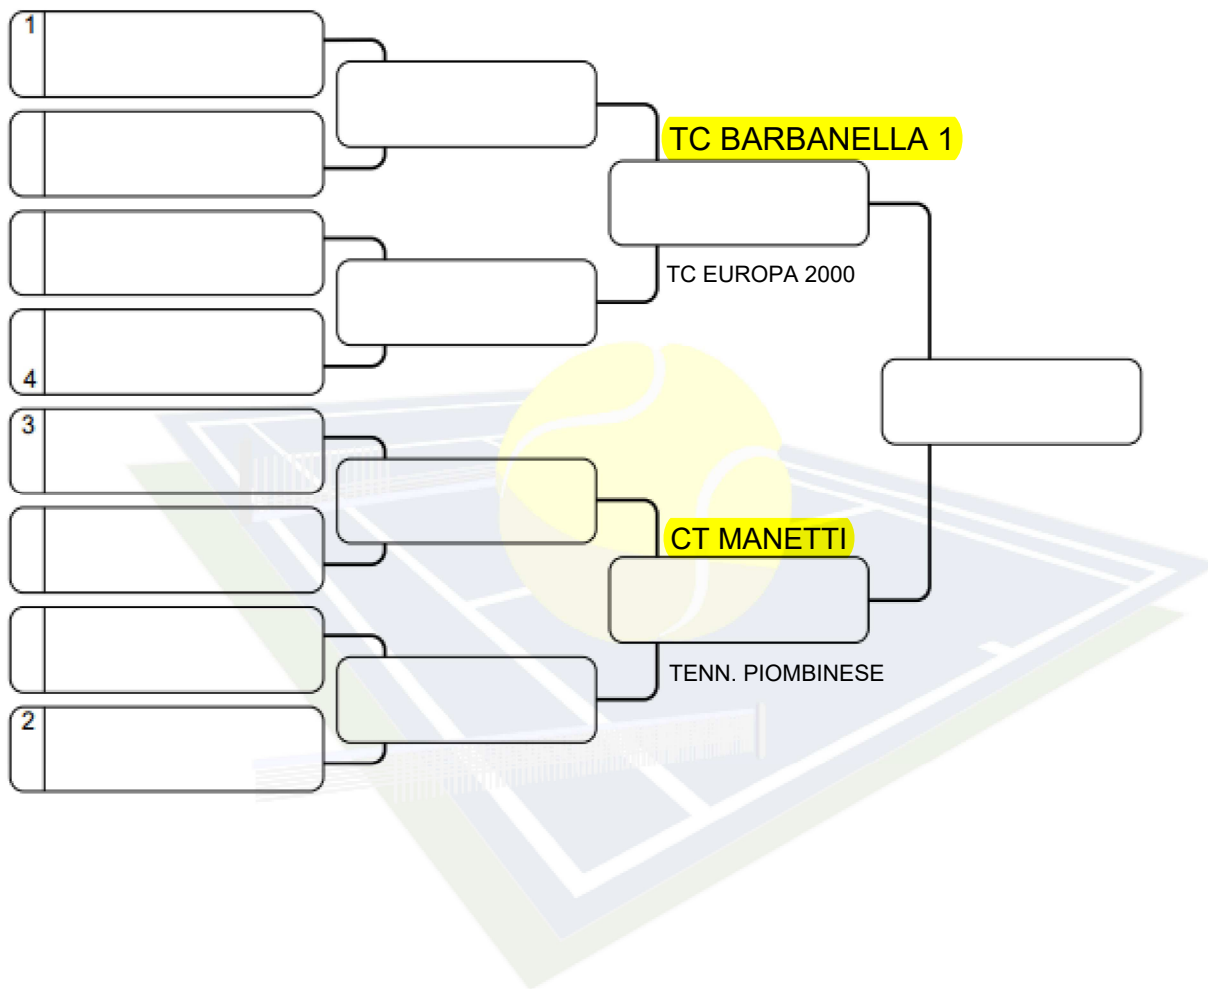

1° DIVISIONE FEMMINILE

TABELLONE FINALE

Teste di serie	Rank	Teste di serie	Rank		Direttore di gara
1		5			
2		6			
3		7			
4		8			Data