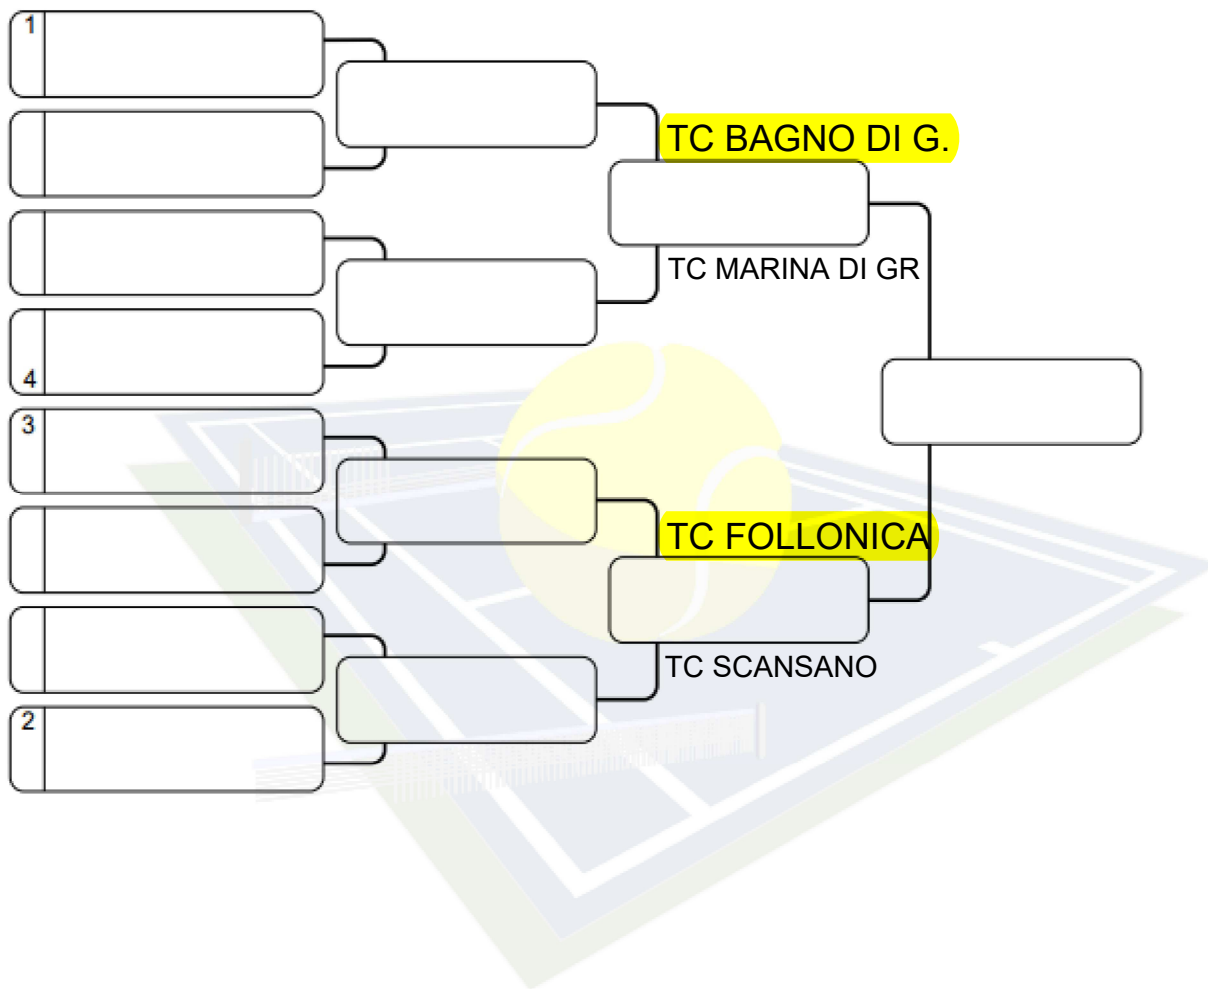

1° DIVISIONE MASCHILE

TABELLONE FINALE

Teste di serie	Rank	Teste di serie	Rank		Direttore di gara
1		5			
2		6			
3		7			
4		8			Data