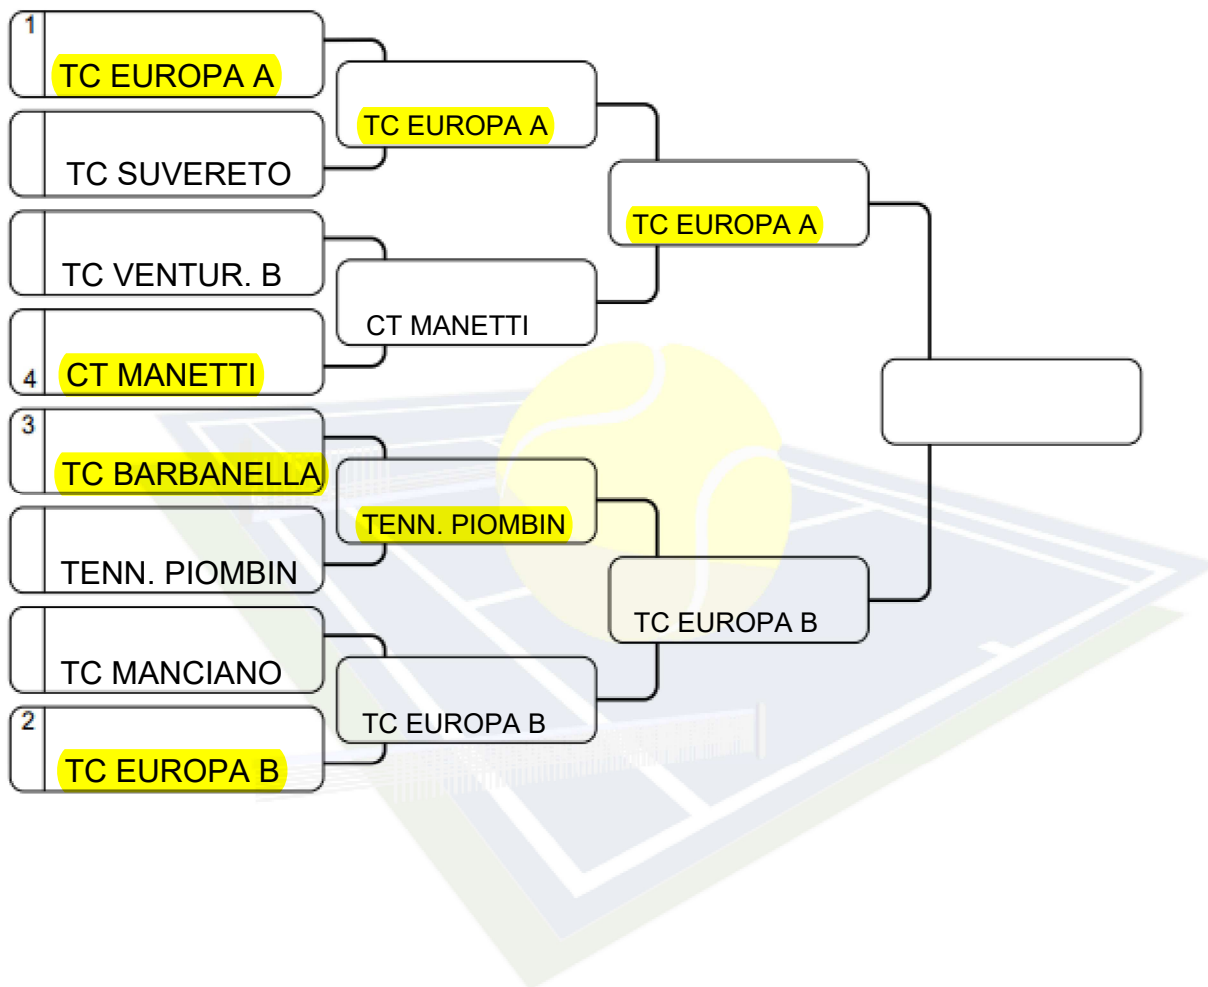

CAMPIONATO MISTO 2016

TABELLONE FINALE

Teste di serie	Rank	Teste di serie	Rank		Direttore di gara
1		5			
2		6			
3		7			
4		8			Data