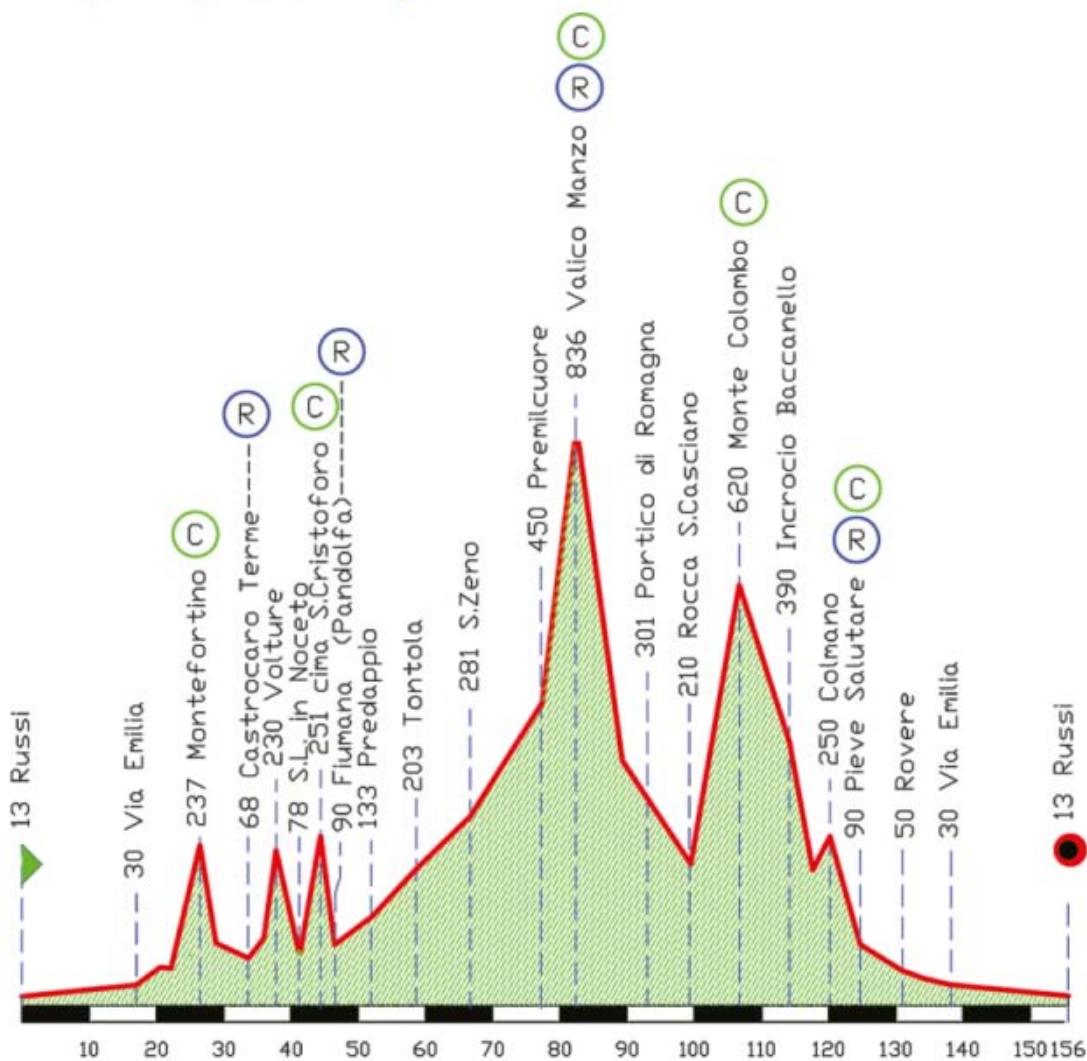

Orva

Pane e Sostitutivi

OrvaBIO

Biologico

Orva
Vita

Salutistico

PERCORSO GRANFONDO

Km. 156

Dislivello mt.1950

***All'arrivo è previsto un servizio docce e ...
... Pasta Party per tutti***

Prova valida per il :

4° Campionato Italiano granfondo cicloturismo per società UISP

Per ulteriori informazioni : www.polbertoltbrecht.it