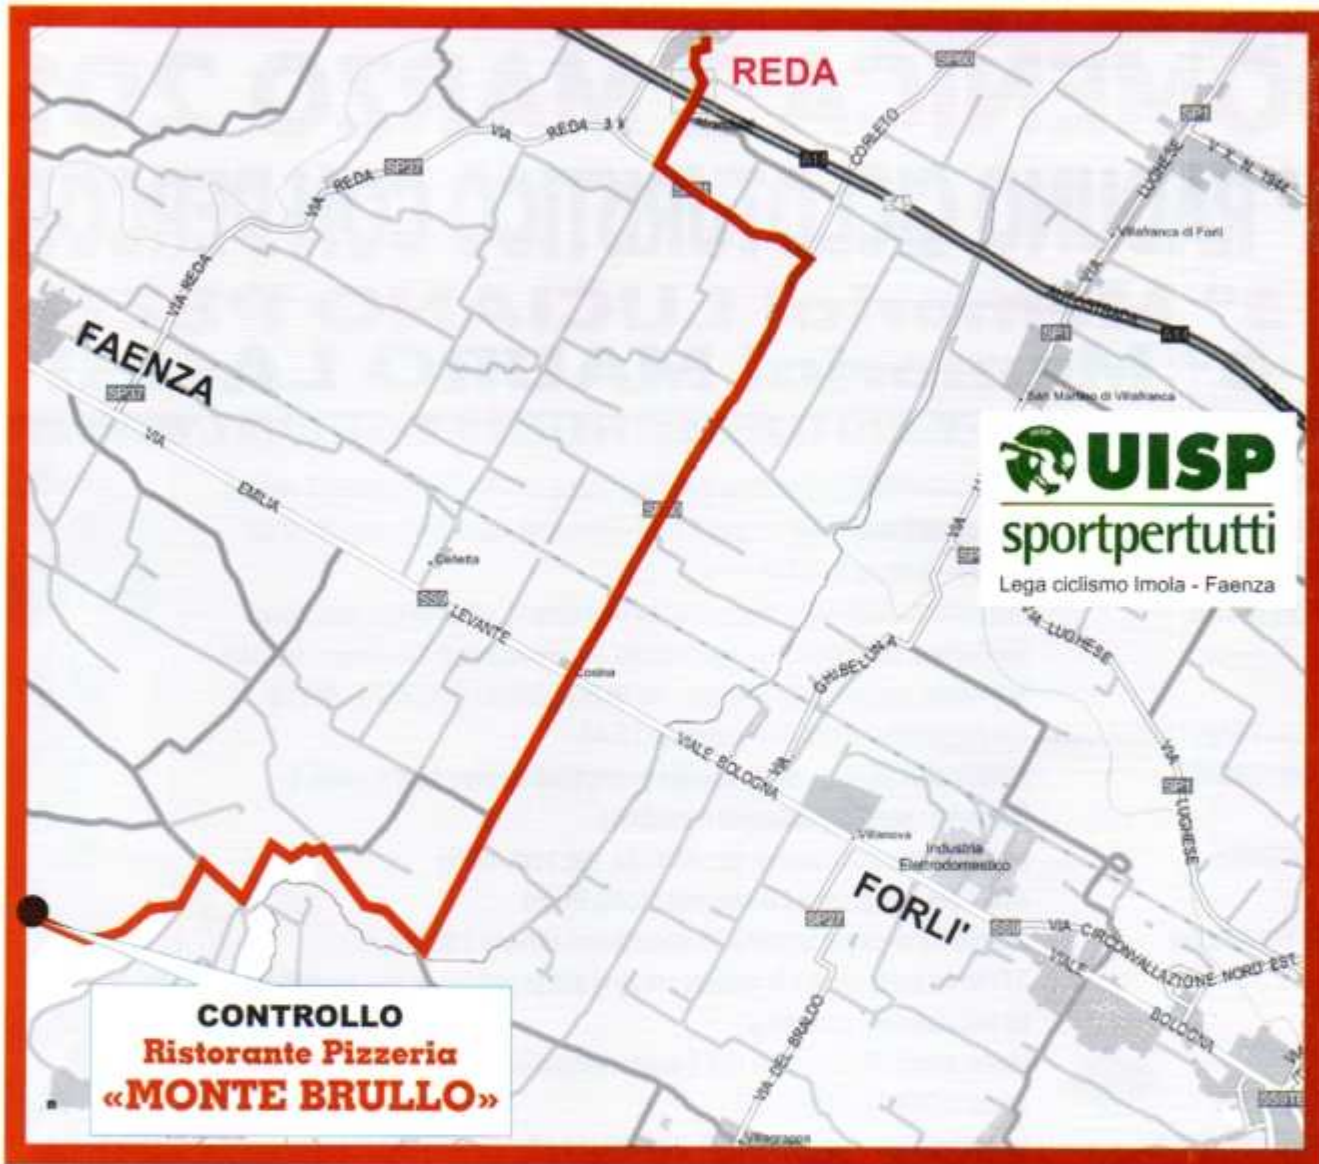

PERCORSO

LA MANIFESTAZIONE È ASSICURATA INA ASSITALIA SPA - VIGE IL REGOLAMENTO NAZIONALE UISP CHE PREVEDE L'USO OBBLIGATORIO DEL CASCO RIGIDO. SI RACCOMANDA IL RISPETTO DEL CODICE DELLA STRADA. LA SOCIETÀ ORGANIZZATRICE DECLINA OGNI RESPONSABILITÀ PER QUANTO POSSA ACCADERE PRIMA DURANTE E DOPO LA MANIFESTAZIONE

Bar Circolo
ARCI REDA

Via Birandola, 120 - REDA di Faenza
Tel. 0546 639082

***
Hotel
GEMELLI

Tel. 0545 63710

HOTEL 24h su 24

BAR - RISTORANTE
PIZZERIA

Via F.lli Bedeschi, 43/A BAGNACAVALLO (Ra)

www.hotelgemelli.it

BCC
CREDITO COOPERATIVO
ravennate & imolese

baggioni
arredamenti a Reda