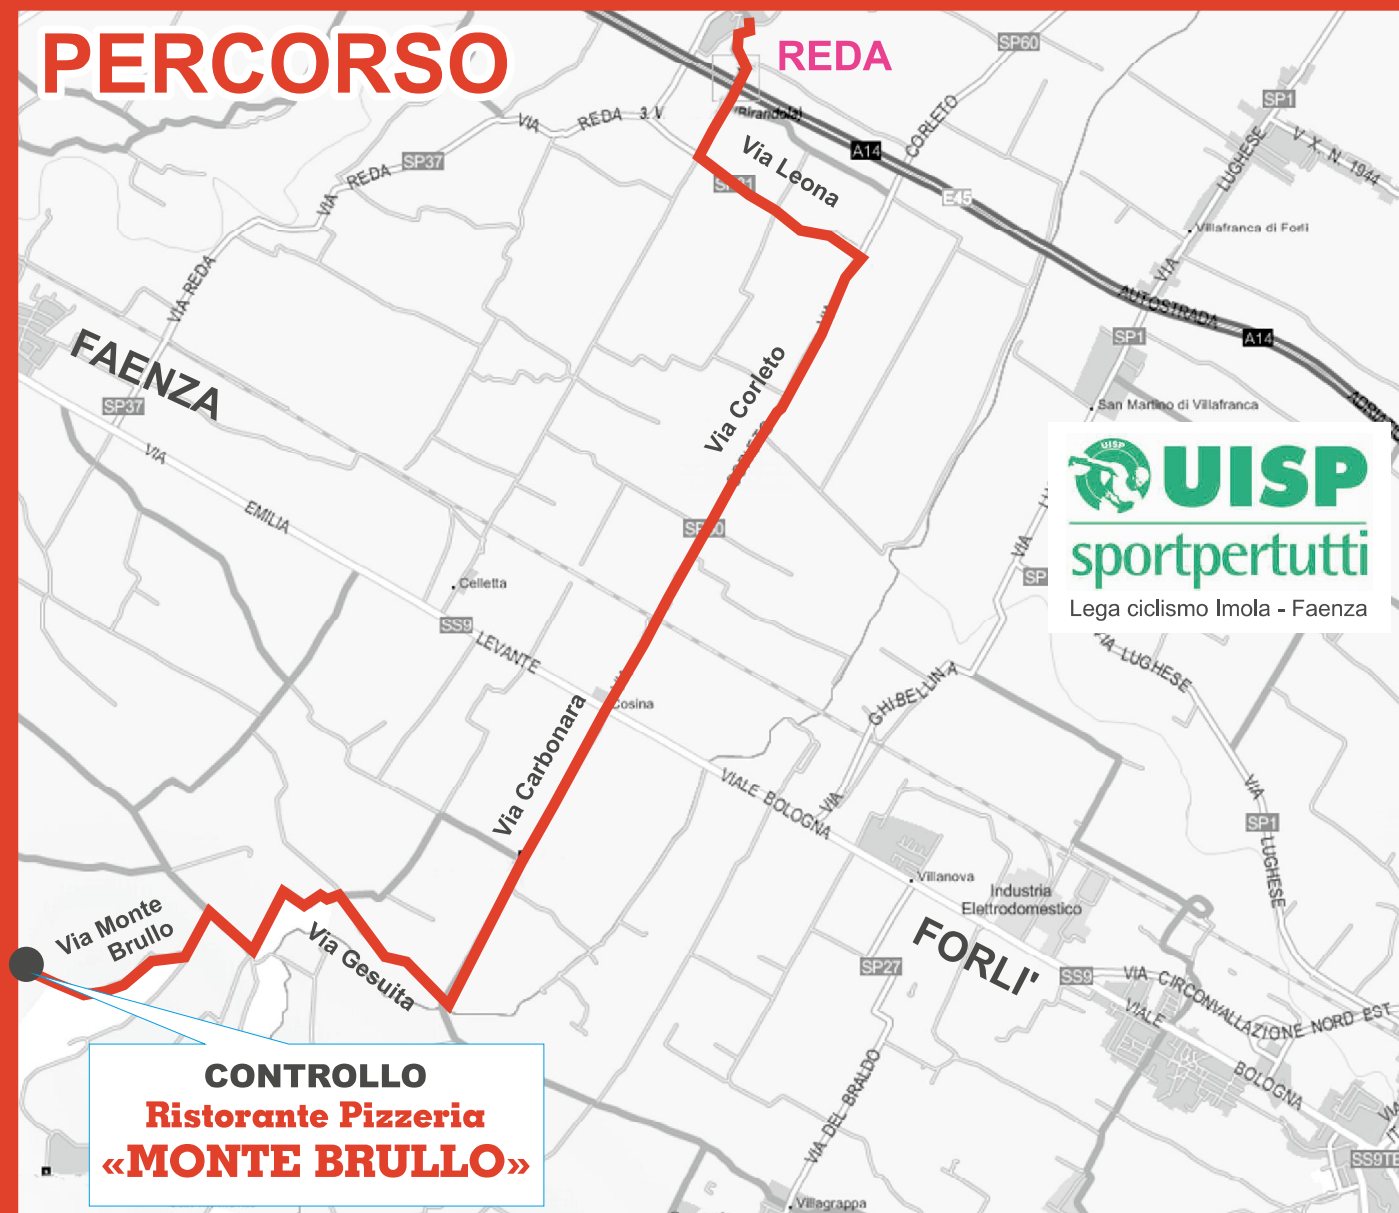

RISTORANTE

PIZZERIA **La Rôda**

Via Birandola, 118 - REDA - Faenza
Aperto dal Mercoledì alla Domenica
Compreso festivi
Tel. 320 8327730 - 327 8179948

baggioni

arredamenti a Reda

PERCORSO

CONTROLLO
Ristorante Pizzeria
«MONTE BRULLO»

LA MANIFESTAZIONE E' ASSICURATA RCT ZURICH ASSICURAZIONI - VIGE IL REGOLAMENTO NAZIONALE UISP CHE PREVEDE L'USO OBBLIGATORIO DEL CASCO RIGIDO. SI RACCOMANDA IL RISPETTO DEL CODICE DELLA STRADA. LA SOCIETA' ORGANIZZATRICE DECLINA OGNI RESPONSABILITA' PER QUANTO POSSA ACCADERE PRIMA DURANTE E DOPO LA MANIFESTAZIONE

Bar Circolo
ARCI REDA

Via Birandola, 120 - REDA di Faenza
Tel. 0546 639082

HOTEL
GEMELLI
DUE GALLI

RISTORANTE PIZZERIA
www.hotelgemelli.it
0545 61376

HOTEL
APERTO
24 ore
su 24

Annesso all'Hotel c'è un
RISTORANTE BAR PIZZERIA
che propone ottimi piatti di

CARNE, PESCE e PAELLA
e, per chi vuole, tanta **PIZZA**

Bagnacavallo (Ra) Via F.lli Bedeschi, 43/a
www.hotelgemelli.it - info@hotelgemelli.it