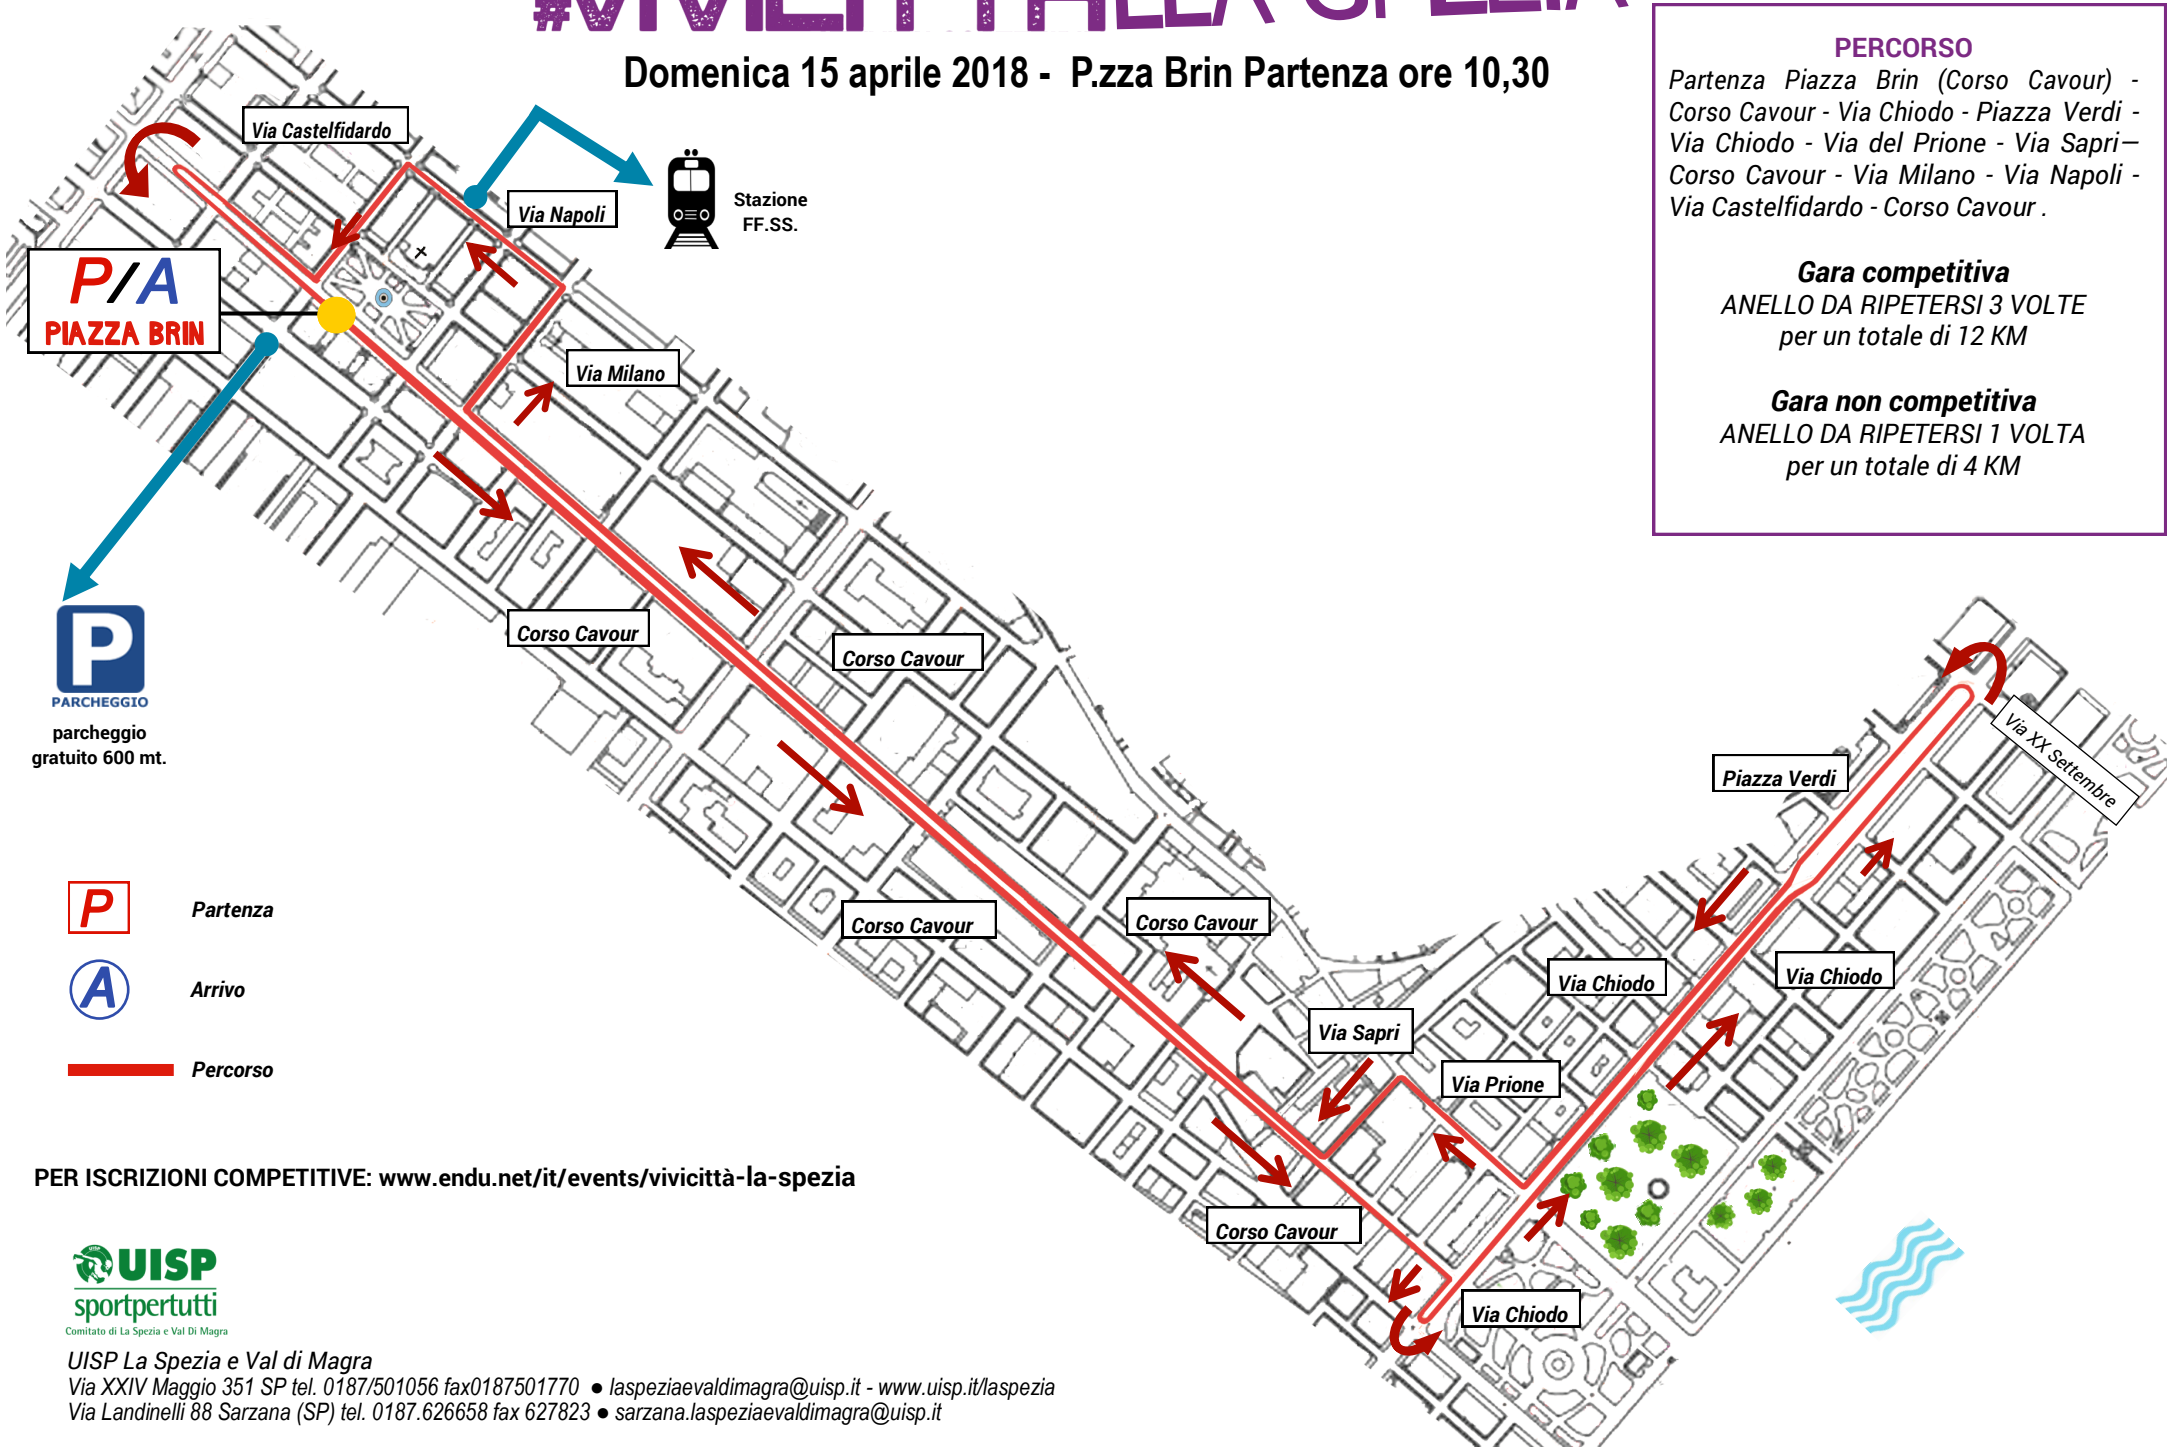

#VVICITTÀ ALLA SPEZIA

Domenica 15 aprile 2018 - P.zza Brin Partenza ore 10,30

PERCORSO

Partenza Piazza Brin (Corso Cavour) - Corso Cavour - Via Chiado - Piazza Verdi - Via Chiado - Via del Prione - Via Sapri - Corso Cavour - Via Milano - Via Napoli - Via Castelfidardo - Corso Cavour .

Gara competitiva

ANELLO DA RIPETERSI 3 VOLTE
per un totale di 12 KM

Gara non competitiva

ANELLO DA RIPETERSI 1 VOLTA
per un totale di 4 KM

Partenza

Arrivo

Percorso

PER ISCRIZIONI COMPETITIVE: www.endu.net/it/events/vivicittà-la-spezia