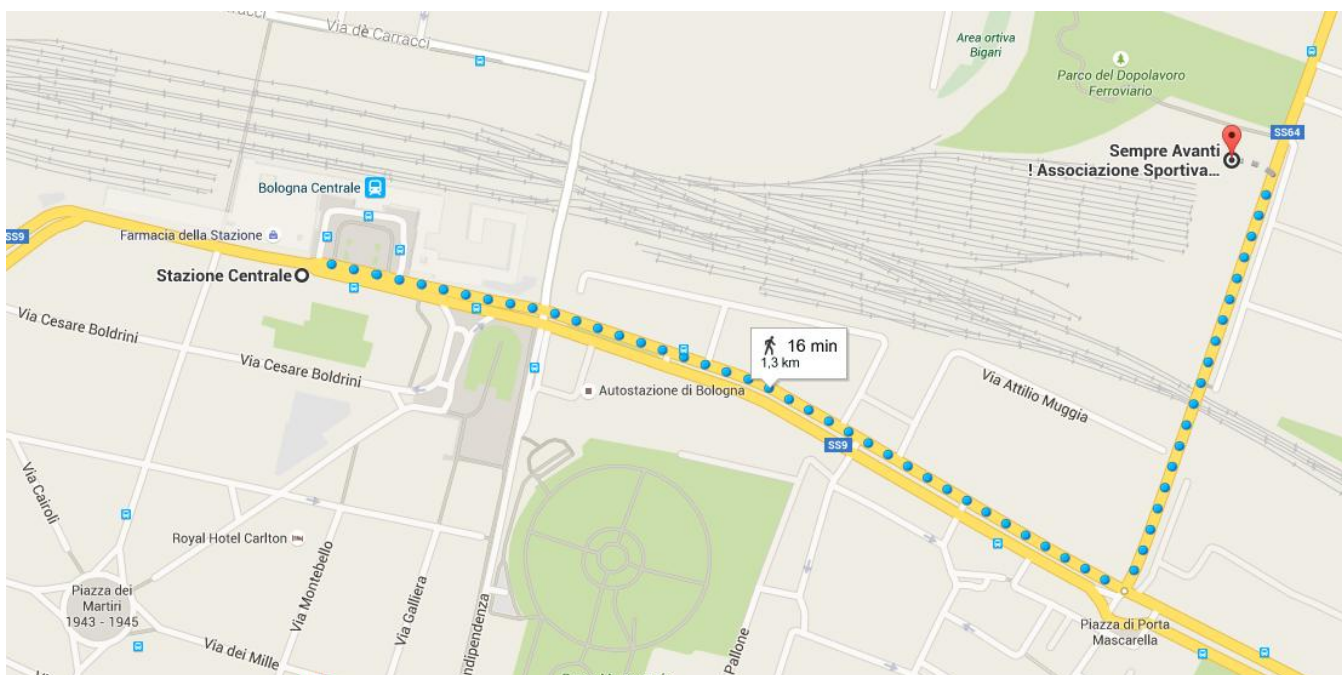

Logistica Palestra Via Stalingrado, 12 Bologna – Master Nazionale 19 Luglio 2015

A PIEDI

Dalla Stazione Centrale di Bologna:

Procedi in direzione est su Strada Statale Porrettana/Viale Pietro Pietramellara/SS64/SS9 verso Piazza delle Medaglie d'Oro
900 m

Svolta a sinistra e imbocca Via Stalingrado/Strada Statale Porrettana/SS64
450 m

Sempre Avanti! Associazione Sportiva Dilettantistica
Via Stalingrado, 12, 40128 Bologna