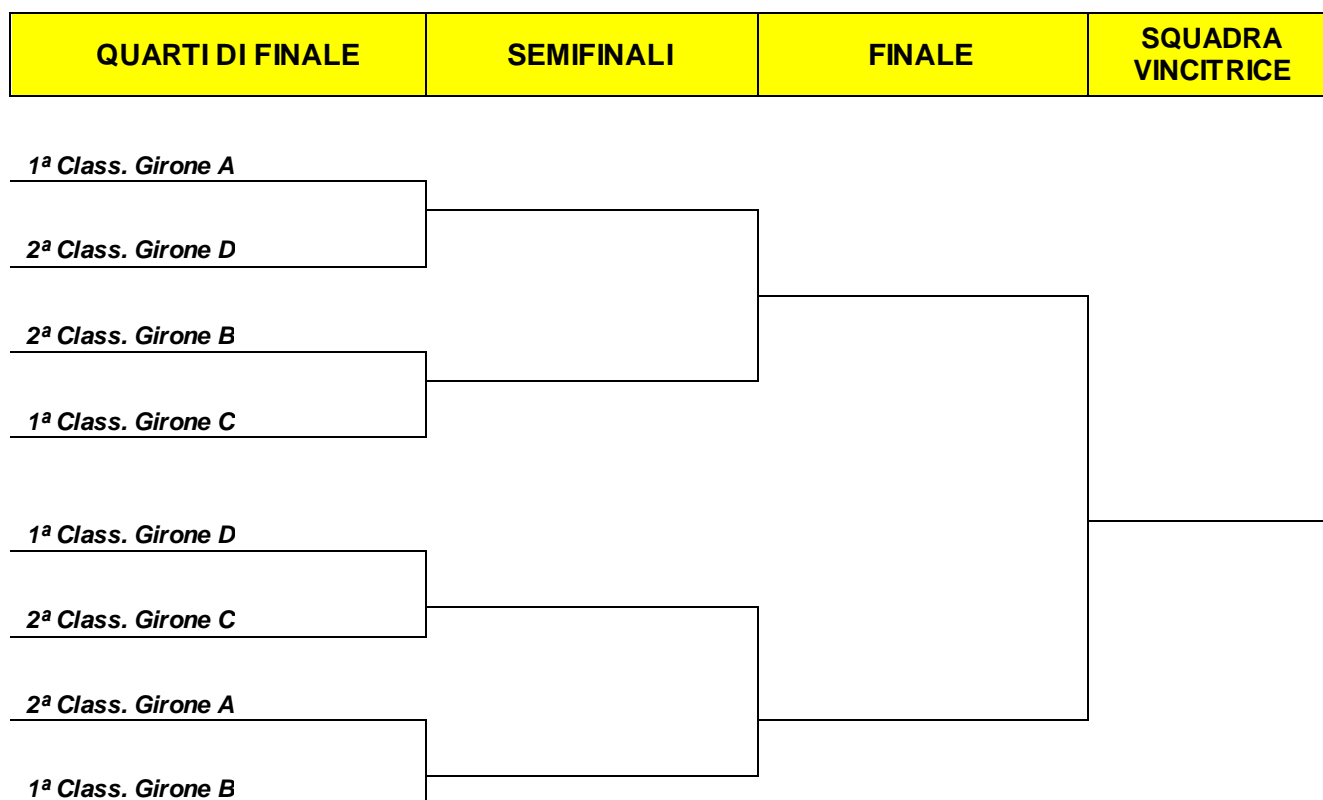

FASE FINALE SERIE A

TABELLONE CON ACCOPPIAMENTI DEFINITI DA SORTEGGIO EFFETTUATO MARTEDI' 25 MARZO 2014