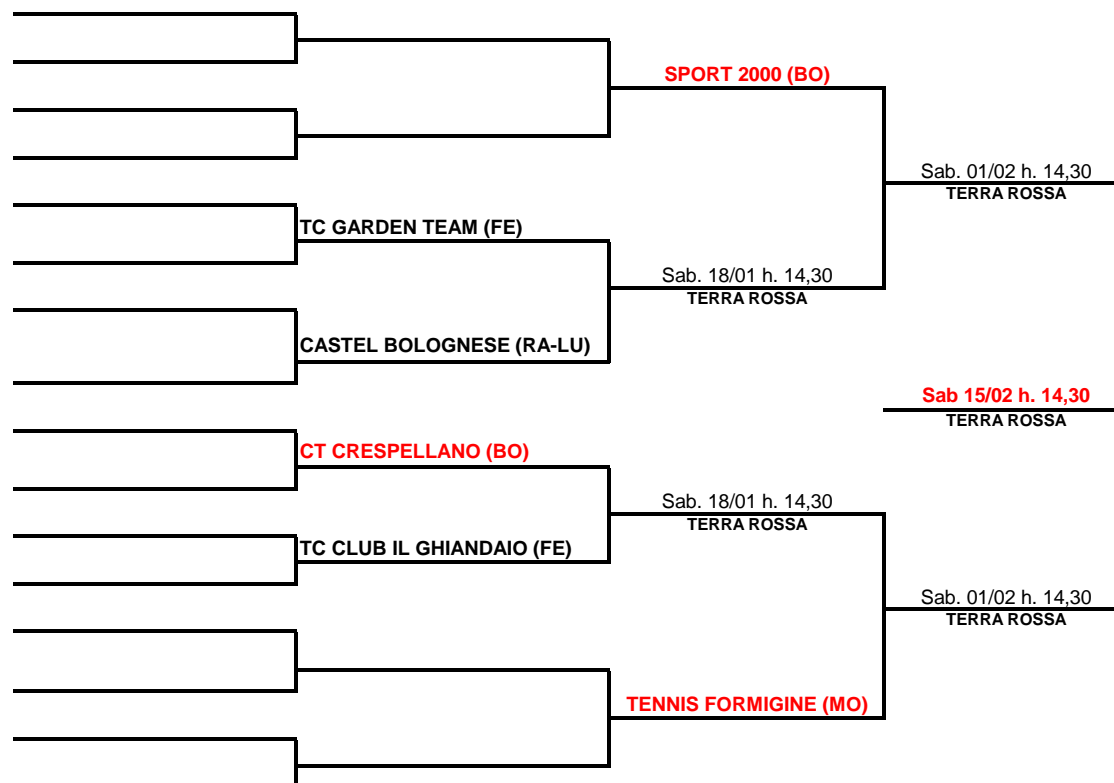

### SUPERCOPPA EMILA ROMAGNA 2019

#### tabellone MASCHILE ECCELLENZA

Gli incontri si disputeranno c/o Centro Uisp Tennis Carpi, via Marx 36 a Carpi