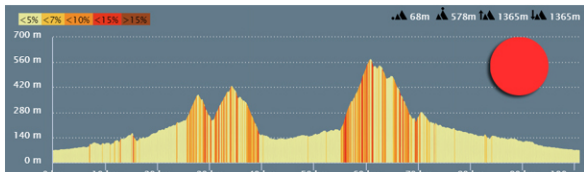

**STOP !
COVID -19**

TOUR

2020

LE GRANFONDO DELLA SOLIDARIETA'

LA FRANCIGENA

**Altimetria Fondo
Km. 100 disl. 1365m.**

**Altimetria Granfondo
Km. 151 disl. 2050m.**

distanti oggi per stare uniti domani

**Manifestazione a scopo benefico per raccolta fondi
Pedaliamo per aiutare chi lotta contro contagio**

TOUR

2020

LE GRANFONDO
DELLA SOLIDARIETA'

LA FRANCIGENA

Percorso Cicloturistico Km. 66 disl. 504m. : Noceto, Ghiaie Sup., Ponte Montanini, Collecchio, Str. Conventino Boschi di Carrega, Sala Baganza, Castellaro, S. Vitale Baganza, Marzolaro, Calestano, Lesignano Palmia, Respiccio, Fornovo Taro, Ramiola, Felegara, Medesano, Ghiaie Sup., Noceto.

tour.uisparma@gmail.com

Percorso Fondo Km. 100 disl. 1365m. : Noceto, Ghiaie Sup., Lago Tana, Costamezzana, Pieve Cusignano, Banzola, Case Mezzadri, Varano Marchesi, S. Lucia, Case Caselli, S. Andrea Bagni, Felegara, Ramiola, Viazzano, Varano Melegari, Fosio, Boio, Solignano, Citerna Taro, Fornovo Taro, Ramiola, Felegara, Medesano, Ghiaie Sup., Noceto.