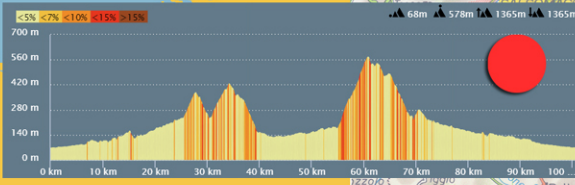

**STOP !
COVID -19**

TOUR

2020

LE GRANFONDO DELLA SOLIDARIETA'

LA FRANCIGENA

**Altimetria Fondo
Km. 100 disl. 1365m.**

**Altimetria Granfondo
Km. 151 disl. 2050m.**

distanti oggi per stare uniti domani

**Manifestazione a scopo benefico per raccolta fondi
Pedaliamo per aiutare chi lotta contro contagio**

TOUR

2020

LE GRANFONDO
DELLA SOLIDARIETA'

LA FRANCIGENA

Percorso Cicloturistico Km. 66 disl. 504m. : Noceto, Ghiaie Sup., Ponte Montanini, Collecchio, Str. Conventino Boschi di Carrega, Sala Baganza, Castellaro, S. Vitale Baganza, Marzolaro, Calestano, Lesignano Palmia, Respiccio, Fornovo Taro, Ramiola, Felegara, Medesano, Ghiaie Sup., Noceto.

tour.uisparma@gmail.com

Percorso Fondo Km. 100 disl. 1365m. : Noceto, Ghiaie Sup., Lago Tana, Costamezzana, Pieve Cusignano, Banzola, Case Mezzadri, Varano Marchesi, S. Lucia, Case Caselli, S. Andrea Bagni, Felegara, Ramiola, Viazzano, Varano Melegari, Fosio, Boio, Solignano, Citerna Taro, Fornovo Taro, Ramiola, Felegara, Medesano, Ghiaie Sup., Noceto.