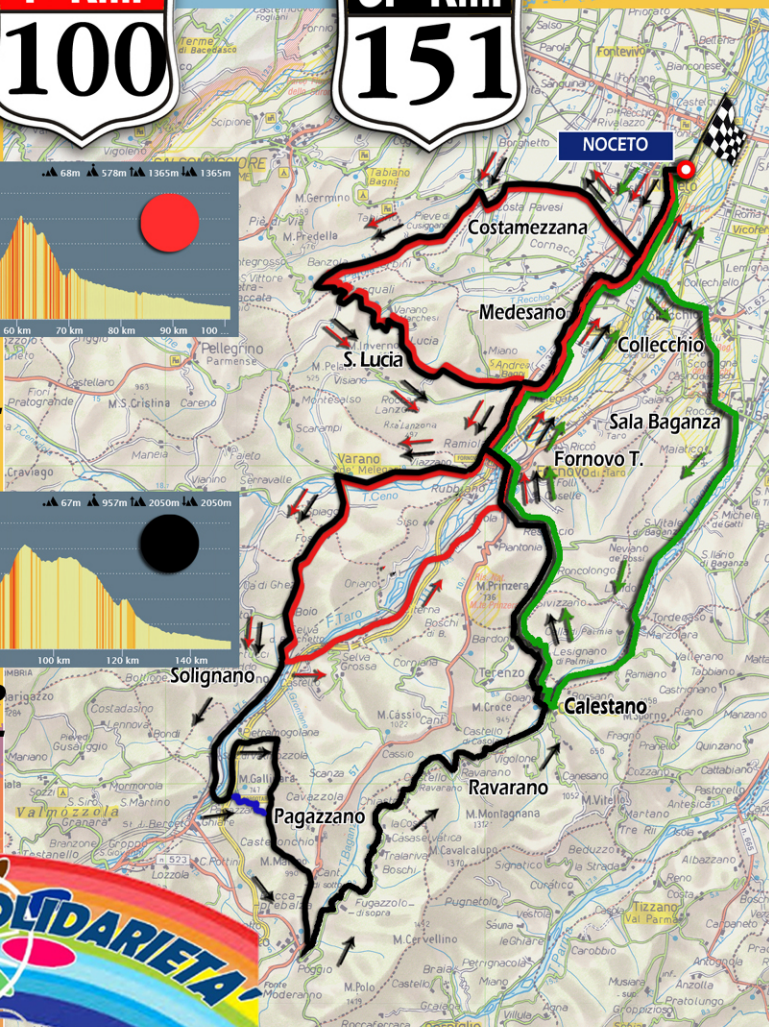

**STOP !
COVID -19**

TOUR

2020

LE GRANFONDO DELLA SOLIDARIETA'

LA FRANCIGENA

**Altimetria Fondo
Km. 100 disl. 1365m.**

**Altimetria Granfondo
Km. 151 disl. 2050m.**

distanti oggi per stare uniti domani

**Manifestazione a scopo benefico per raccolta fondi
Pedaliamo per aiutare chi lotta contro contagio**

TOUR

2020

LE GRANFONDO
DELLA SOLIDARIETA'

LA FRANCIGENA

Percorso Cicloturistico Km. 66 disl. 504m. : Noceto, Ghiaie Sup., Ponte Montanini, Collecchio, Str. Conventino Boschi di Carrega, Sala Baganza, Castellaro, S. Vitale Baganza, Marzolaro, Calestano, Lesignano Palmia, Respiccio, Fornovo Taro, Ramiola, Felegara, Medesano, Ghiaie Sup., Noceto.

tour.uisparma@gmail.com

Percorso Fondo Km. 100 disl. 1365m. : Noceto, Ghiaie Sup., Lago Tana, Costamezzana, Pieve Cusignano, Banzola, Case Mezzadri, Varano Marchesi, S. Lucia, Case Caselli, S. Andrea Bagni, Felegara, Ramiola, Viazzano, Varano Melegari, Fosio, Boio, Solignano, Citerna Taro, Fornovo Taro, Ramiola, Felegara, Medesano, Ghiaie Sup., Noceto.

tour.uisparma@gmail.com

Percorso Granfondo Km. 151 disl. 2050m. : Noceto, Ghiaie Sup., Lago Tana, Costamezzana, Pieve Cusignano, Banzola, Case Mezzadri, Varano Marchesi, S. Lucia, Case Caselli, S. Andrea Bagni, Felegara, Ramiola, Viazzano, Varano Melegari, Fosio, Boio, Solignano,