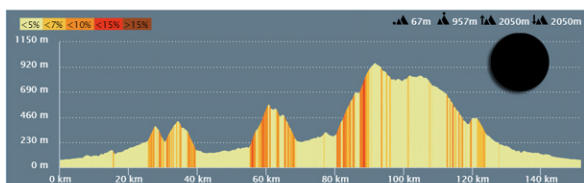

Visualizza il percorso online e scarica la traccia GPX qui: <https://www.openrunner.com/r/11047514>.

Per comprovare il tuo percorso puoi inviare la tua traccia GPX, oppure uno scontrino fiscale rilasciato nel tratto Varano Melegari - Solignano, oppure un selfie al cartello stradale di Fosio all'indirizzo mail:

tour.uisparma@gmail.com

Percorso Granfondo Km. 151 disl. 2050m. : Noceto, Ghiaie Sup., Lago Tana, Costamezzana, Pieve Cusignano, Banzola, Case Mezzadri, Varano Marchesi, S. Lucia, Case Caselli, S. Andrea Bagni, Felegara, Ramiola, Viazzano, Varano Melegari, Fosio, Boio, Solignano,