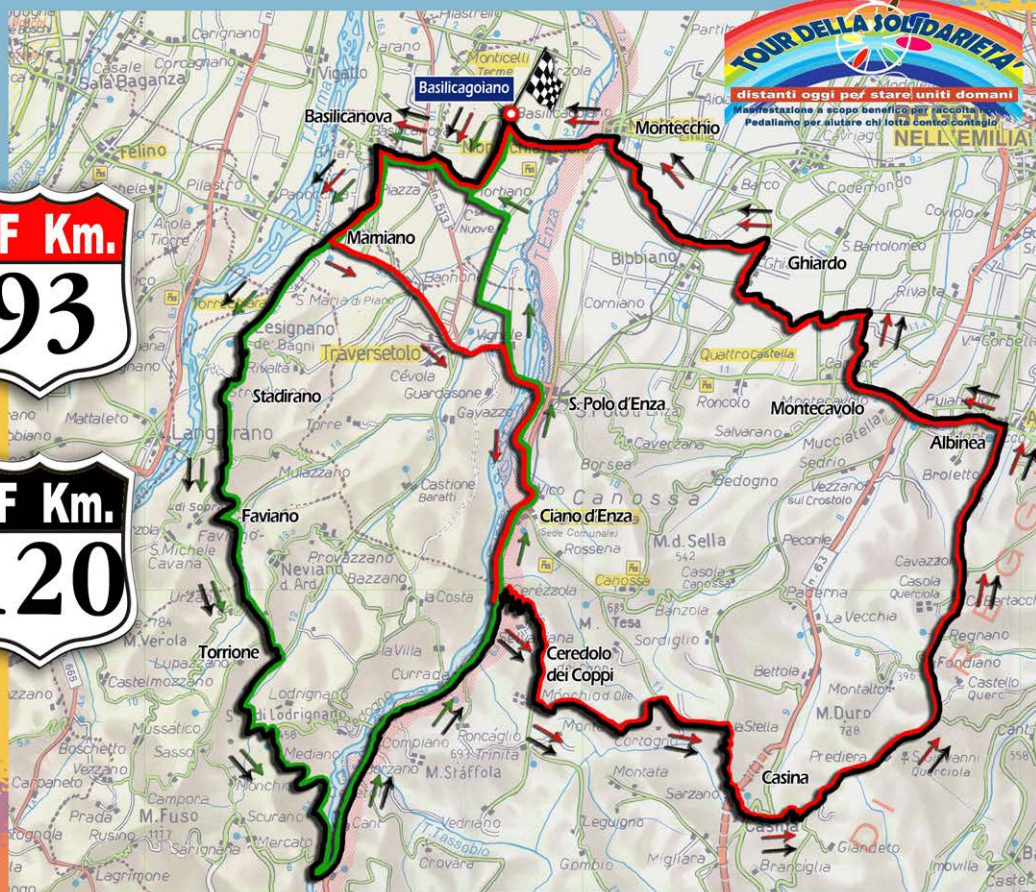

**MF Km.
93**

**GF Km.
120**