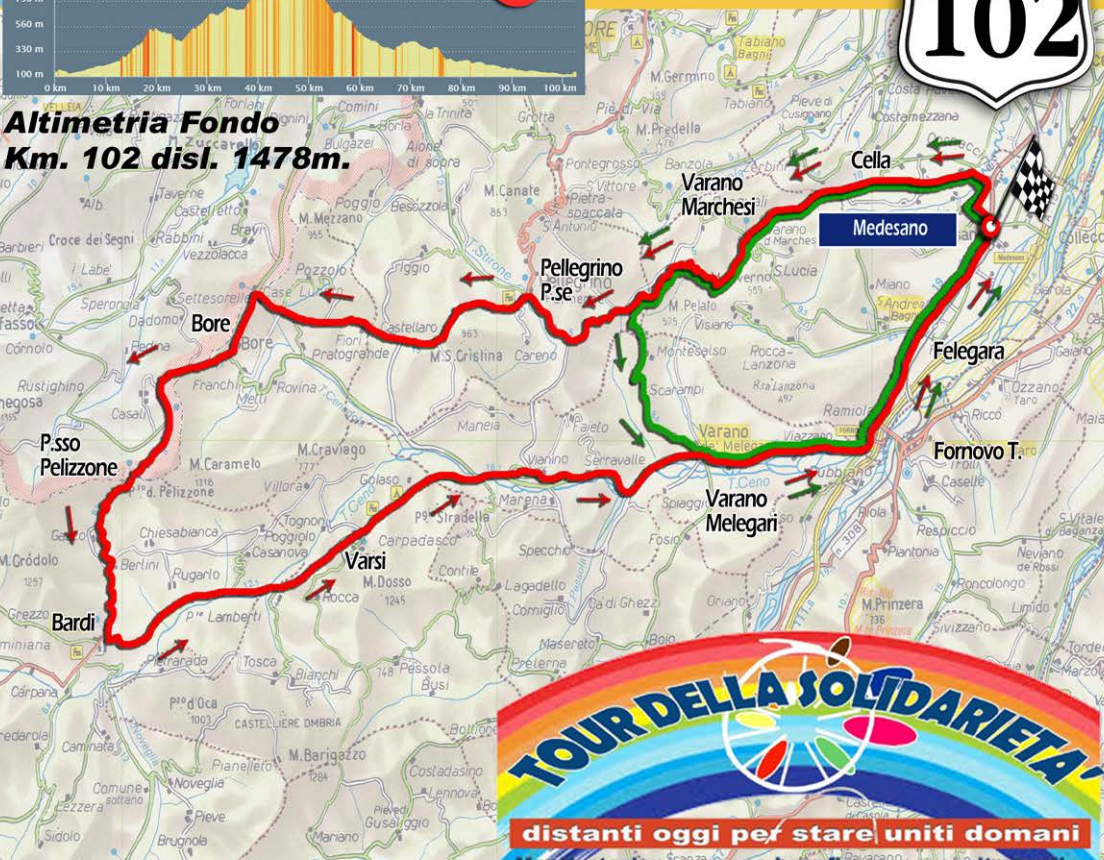

**STOP !
COVID -19**

TOUR

2020

**LE GRANFONDO
DELLA SOLIDARIETA'**

LA BRUNO RASCHI

**Altimetria Fondo
Km. 102 disl. 1478m.**

distanti oggi per stare uniti domani

**Manifestazione a scopo benefico per raccolta fondi
Pedaliamo per aiutare chi lotta contro contagio**

TOUR 2020

LE GRANFONDO
DELLA SOLIDARIETA'

LA BRUNO RASCHI

Percorso Cicloturistico Km. 43 disl. 524m. : Medesano, La Cornaccina, Cella, Varano Marchesi, Case Boscaini, Scarampi, Varano Melegari, Viazzano, Ramiola, Felegara, Medesano.

Visualizza il percorso online e scarica la traccia GPX qui: <https://www.openrunner.com/r/11364732>.

Per comprovare il tuo percorso puoi inviare la tua traccia GPX, oppure uno scontrino fiscale rilasciato nel tratto Varano Marchesi - Varano Melegari, oppure un selfie al Cippo al bivio Case Boscaini - Monte Salso all'indirizzo mail: tour.uisparma@gmail.com

Percorso Fondo Km. 102 disl. 1478m. :

Medesano, La Cornaccina, Cella, Varano Marchesi, Case Boscaini, Mariano, Pellegrino P. se, Monte S. Cristina, Castellaro, Bore, Pianazzo, Passo Pelizzone, Berlini, Bardi, Varsi, Serravalle, Varano Melegari, Viazzola, Ramiola, Felegara, Medesano.