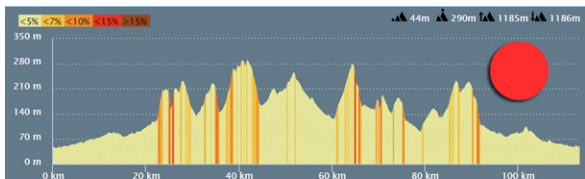

Visualizza il percorso online e scarica la traccia GPX qui: <https://www.openrunner.com/r/11364901>.

Per comprovare il tuo percorso puoi inviare la tua traccia GPX, oppure uno scontrino fiscale rilasciato nel tratto Ponte Ghiara - Scipione Ponte, oppure un selfie al cartello stradale di Scipione Passeri all'indirizzo mail: tour.uisparma@gmail.com

Percorso Mediofondo Km. 113 disl. 1185m. :

Fontanellato, Cannetolo, Case Peschiera, Parola, S. Margherita, Cabriolo, Loc. Vaio, Ponteghiara, Salsominore, Scipione Ponte, Str. della Manica, Roncadello, Becedasco Alto, Costa Stradivari, Pallastrelli, Lugagnano val d'Arda, Chiavenna Rocchetta, Montagno, Vigolo Marchese, Costa Scaramuzza, Castell'Arquato, S. Lorenzo, Fellagra, S. Pietro, Castelnuovo Fogliani, Badone di Sotto, Scipione Ponte, Salsominore, Ponte Ghiara, Loc. Vaio, Cabriolo, S. Margherita, Borghetto, Sanguinaro, Priorato, Fontanellato.

Visualizza il percorso online e scarica la traccia GPX qui: <https://www.openrunner.com/r/11364843>.

Per comprovare il tuo percorso puoi inviare la tua traccia GPX, oppure uno scontrino fiscale rilasciato nel tratto Lugagnano Val d'Arda - Castell'Arquato, oppure un selfie alla Chiesetta della Madonna del Piano a Lugagnano Val d'Arda.i all'indirizzo mail: tour.uisparma@gmail.com

Località Scipione Passeri