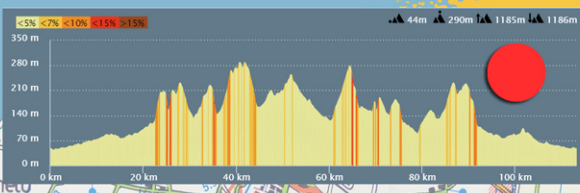

## Mediofondo delle **ROCCHE E DELLE TERME**

**Altimetria Mediofondo  
Km. 113 disl. 1185m.**

**distanti oggi per stare uniti domani**

**Manifestazione a scopo benefico per raccolta fondi  
Pedaliamo per aiutare chi lotta contro contagio**

# ROCCHE E DELLE TERME

**Percorso Cicloturistico Km. 66 disl. 491m. :** Fontanellato, Cannetolo, Case Peschiera, Parola, S. Margherita, Cabriolo, Loc. Vaio, Ponteghiara, S. Nicomede, Scipione Ponte, Str. della Manica, Roncadello, Trabucchi, Scipione Passeri, Scipione Ponte, Salsominore, Ponte Ghiara, Loc. Vaio, Cabriolo, S. Margherita, Borghetto, Sanguinaro, Priorato, Fontanellato.