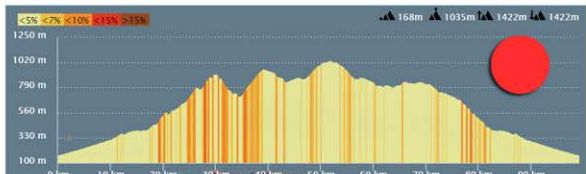

LA VELO' CISA

Percorso Cicloturistico Km. 68 disl. 913m. : Sala Baganza, S. Vitale Baganza, Marzolarà, Calestano, Lesignano Palmia, Terenzo, SS. 62, Bivio per Corniana, Corniana, Cazzola, Selva Grossa, Citerna Tarò, Oriano, Rubbiano, Ramiola, Fornovo Tarò, Ozzano Tarò, Pontescodogna, Collecchio, Str. Buca, Via Valli, Str. Montecoppe, Sala Baganza.

Visualizza il percorso online e scarica la traccia GPX qui: <https://www.openrunner.com/r/11372183>.

Per comprovare il tuo percorso puoi inviare la tua traccia GPX, oppure uno scontrino fiscale rilasciato nel tratto Calestano - Oriano, oppure un selfie alla Chiesa di Corniana all'indirizzo mail:

tour.uisparma@gmail.com

Percorso Mediofondo Km. 99 disl. 1422m. :

Sala Baganza, S. Vitale Baganza, Marzolarà, Calestano, Lesignano Palmia, Terenzo, SS. 62, Cassio, Cavazzola, Monte Marino, Berceto, Tugo, Passo della Cisa, Tugo, Berceto, Fugazzolo di sopra, Casaselvatica, Chiastre, Ravarano, Calestano, Marzolarà, S. Vitale Baganza, Sala Baganza.

Visualizza il percorso online e scarica la traccia GPX qui: <https://www.openrunner.com/r/11368779>.

Per comprovare il tuo percorso puoi inviare la tua traccia GPX, oppure uno scontrino fiscale rilasciato nel tratto Berceto - Passo della Cisa, oppure un selfie al cartello stradale o alla chiesetta del Passo della Cisa all'indirizzo mail: tour.uisparma@gmail.com

Chiesa di Corniana