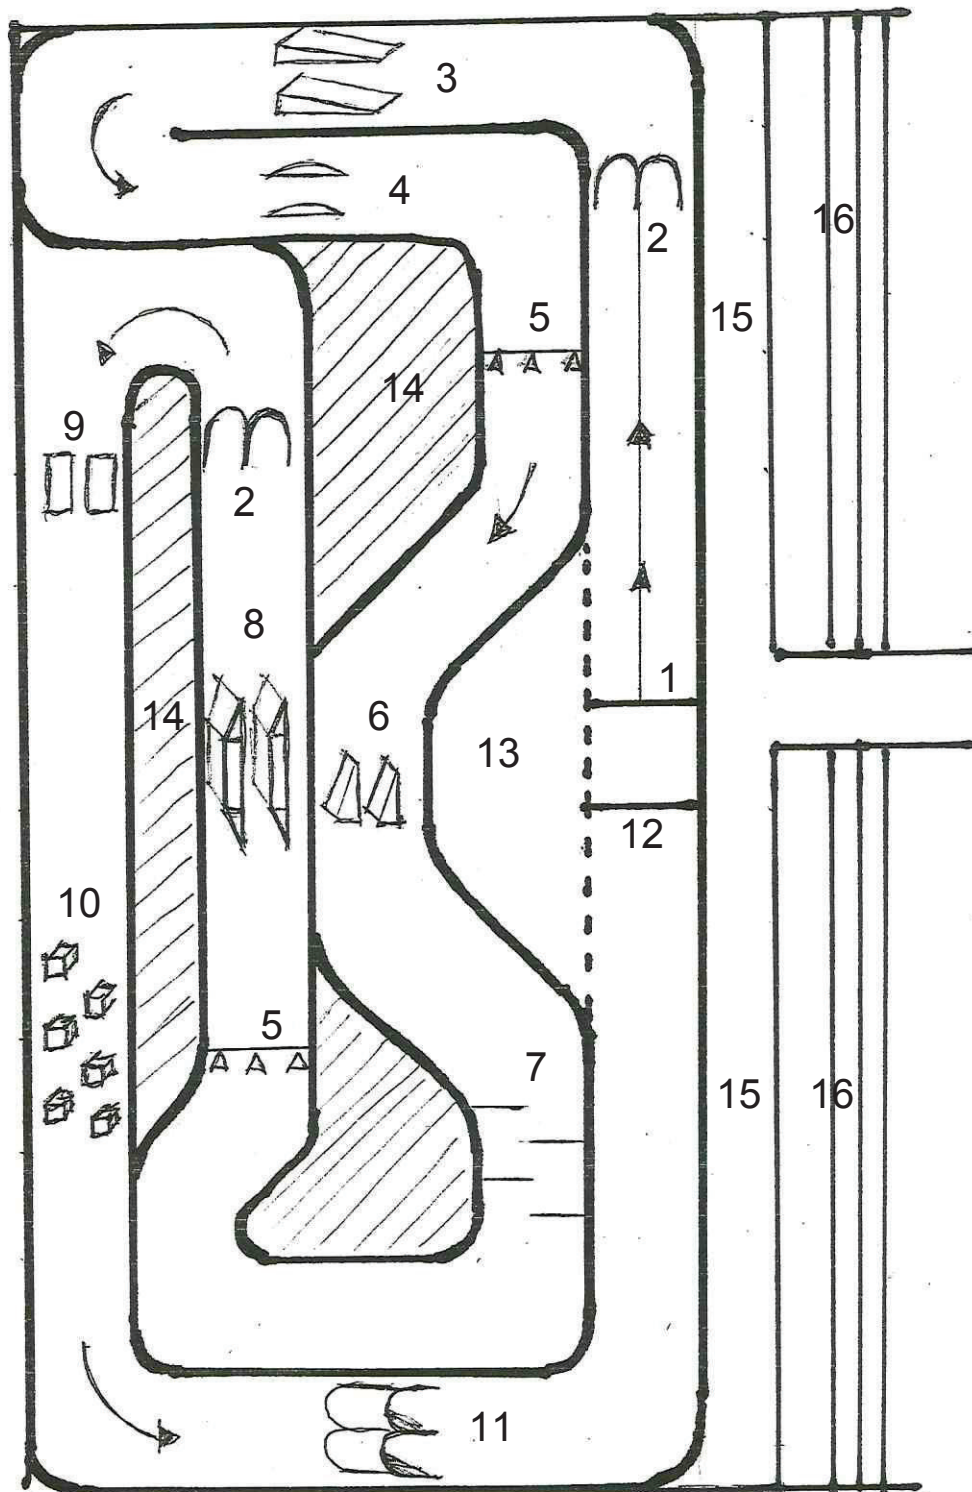

## PERCORSO ROLLERCROSS INDOOR pista 20x38

fondo in Parquet

Bovolone 01 / 11 / 2016

- 1 - Partenza
- 2 - Sottopasso
- 3 - Rampa h. 30 x 200 x 80
- 4 - Dossi h. 15 x 140 x 80
- 5 - Salti h. 20
- 6 - Rampa h. 30 x 120 x 80
- 7 - Gimcana
- 8 - Bank to Bank h. 15 x 250 x 80
- 9 - Materassi h. 2 cm
- 10 - Scatoloni
- 11 - Tunnel
- 12 - Arrivo
- 13 - Zona Giudici Partenza e Fotocellule
- 14 - Area Addetti Pista e Giudici
- 15 - Area Atleti in Attesa
- 16 - Gradinate spettatori