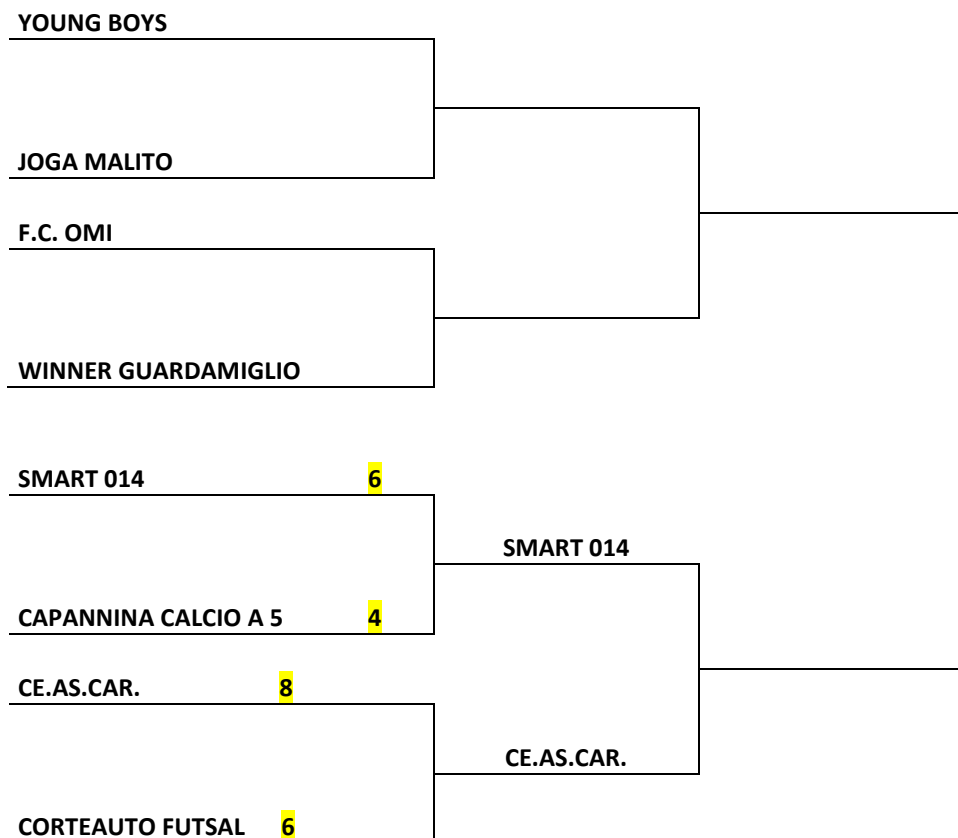

QUARTI DI FINALE PLAY-OFF CALCIO A 5 – GARA UNICA

NOTA BENE: di seguito elenco giocatori del campionato di calcio a 5 che durante la stagione regolare avevano doppio tesseramento CSI/UISP con le relative squadre scelte per le fasi finali:

- Zanlungi Alberto: CE.AS.CAR.
- Bosi Fabio: CAGNONI IPOCRITI
- Carolfi Eugenio: BME VERNICIATURE LA TORRINA