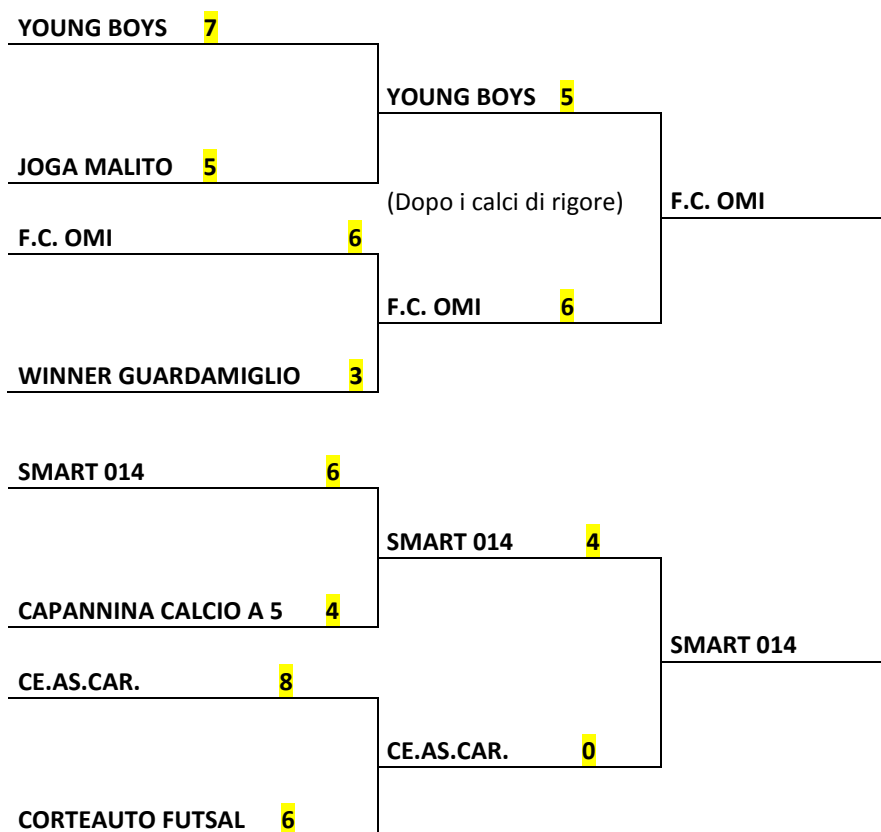

QUARTI DI FINALE PLAY-OFF CALCIO A 5 – GARA UNICA

FINALE PLAY-OFF CALCIO A 5 PROMOZIONE – GARA UNICA