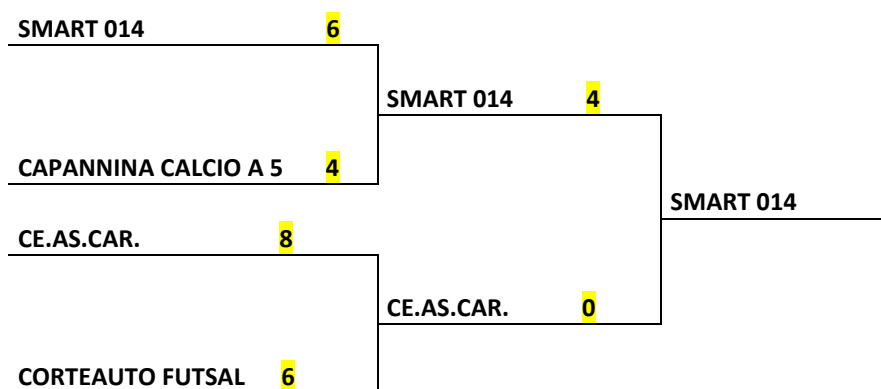

QUARTI DI FINALE PLAY-OFF CALCIO A 5 – GARA UNICA