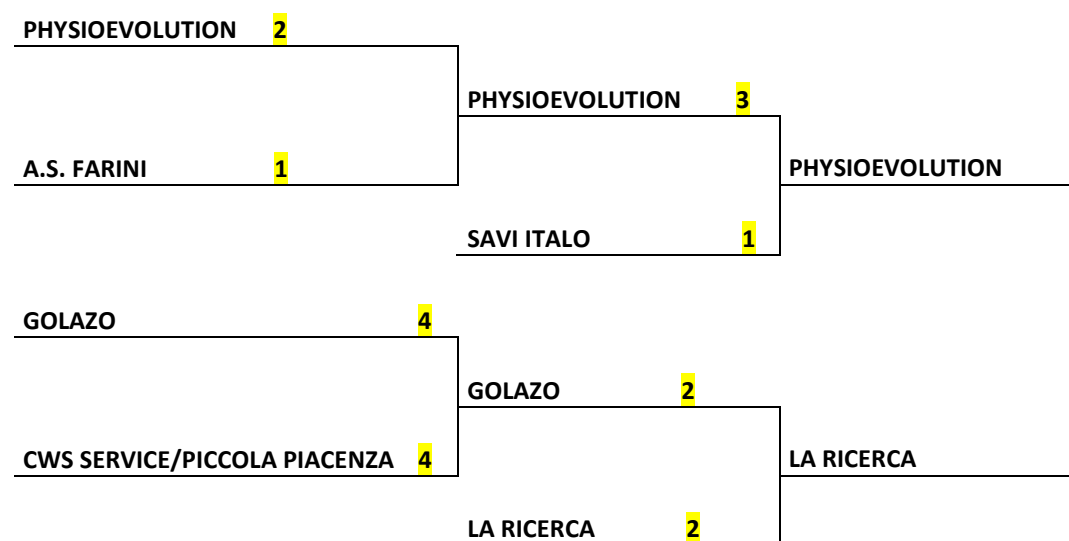

RISULTATI GIRONE A 7

GIORNATA	SQUADRE	RISULTATO

CLASSIFICA GENERALE GIRONE A 7

SQUADRA	P.TI	G	V	N	P	R.F.	R.S.	D.R.	C.D.
La Ricerca	57	22	18	3	1	97	44	53	0
Savi Italo	55	22	18	1	3	102	39	63	0
Physioevolution	45	22	14	3	5	107	65	42	0
Golazo	43	22	14	1	7	93	55	38	0
CWS Service/Piccola Piacenza	40	22	13	1	8	106	72	34	0
A.S. Farini	37	22	12	1	9	73	68	5	0
FC Cellservice	32	22	10	2	10	67	51	16	0
Real Up	28	22	9	1	12	67	99	-32	0
A.S.D. Marsaglia	22	22	6	4	12	80	80	0	0
B N° 1	12	22	3	3	16	58	107	-49	0
A.P.D. Pontegreen	12	22	4	0	18	67	141	-74	0
A.S.D. Polignano 1921	2	22	0	2	20	17	114	-97	0

PROSSIME GARE GIRONE A 7

GIORNATA	SQUADRE	DATA	ORA	CAMPO

QUARTI DI FINALE – GARA UNICA