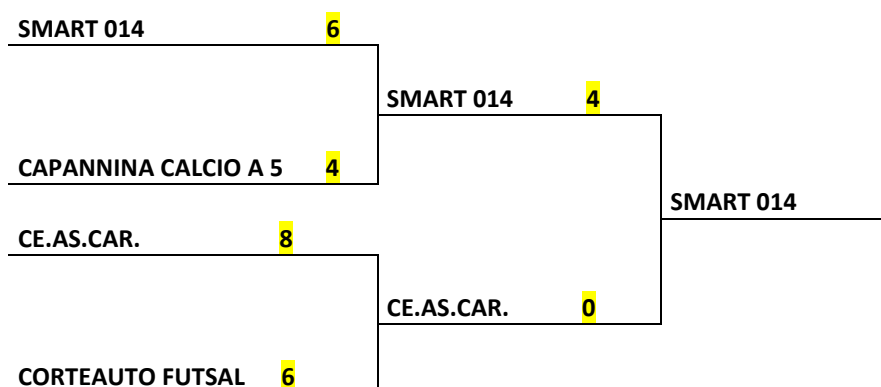

PROSSIME GARE GIRONE PROMOZIONE D

GIORNATA	SQUADRE	DATA	ORA	CAMPO

SCHEMA PLAY-OFF PROMOZIONE CALCIO A 5

ANDATA

RITORNO

VANITY 5		6	YOUNG BOYS
YOUNG BOYS 9		3	
MATADORES CSG 5		7	JOGA MALITO
JOGA MALITO 4		3	
CAGNONI IPOCRITI 4		7	F.C. OMI
F.C. OMI 8		3	
WINNER GUARDAMIGLIO 8		5	OTTONE
OTTONE 4		8	
KUANTOMANKA 4		5	SMART 014
SMART 014 7		1	
A.S.D. BARACCALUGA 6		7	CAPANNINA CALCIO A 5
CAPANNINA CALCIO A 5 5		4	
GRUPPO ITC AGECO 3		6	CE.AS.CAR.
CE.AS.CAR. 6		1	
BME VERNICIATURE LA TORRINA 6		7	CORTEAUTO FUTSAL
CORTEAUTO FUTSAL 6		5	
		Risultato finale: 7-5 d.c.r. (3-3)	
		5	

QUARTI DI FINALE PLAY-OFF CALCIO A 5 – GARA UNICA

FINALE PLAY-OFF CALCIO A 5 PROMOZIONE – GARA UNICA

SUPER COPPA CALCIO A 5

CALCIO A 5 FEMMINILE**RISULTATI GIRONE UNICO**

GIORNATA	SQUADRE	RISULTATO

CLASSIFICA GENERALE GIRONE UNICO CALCIO A 5 FEMMINILE