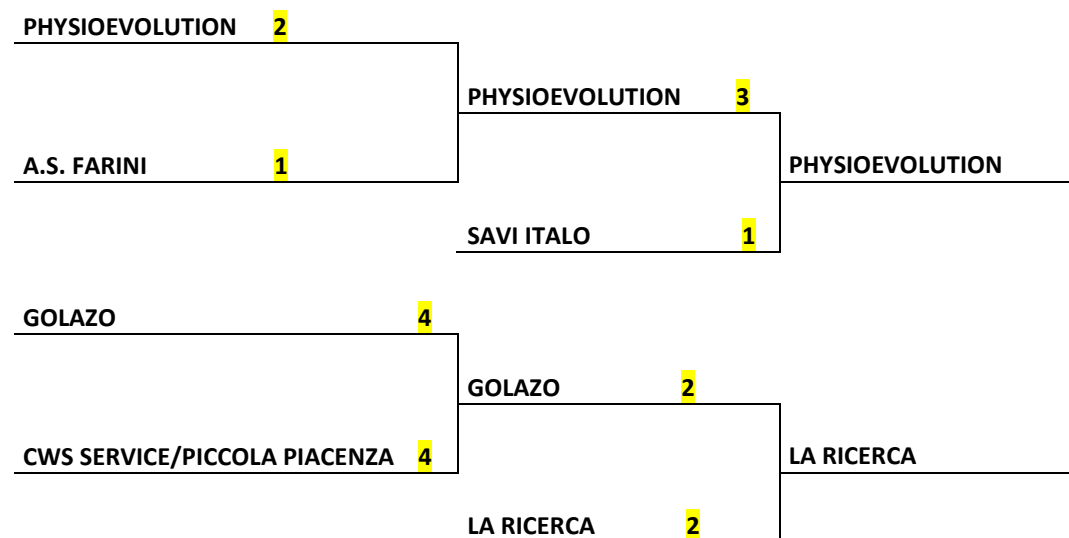

RISULTATI GIRONE A 7

GIORNATA	SQUADRE	RISULTATO

CLASSIFICA GENERALE GIRONE A 7

SQUADRA	P.TI	G	V	N	P	R.F.	R.S.	D.R.	C.D.
La Ricerca	57	22	18	3	1	97	44	53	0
Savi Italo	55	22	18	1	3	102	39	63	0
Physioevolution	45	22	14	3	5	107	65	42	0
Golazo	43	22	14	1	7	93	55	38	0
CWS Service/Piccola Piacenza	40	22	13	1	8	106	72	34	0
A.S. Farini	37	22	12	1	9	73	68	5	0
FC Cellservice	32	22	10	2	10	67	51	16	0
Real Up	28	22	9	1	12	67	99	-32	0
A.S.D. Marsaglia	22	22	6	4	12	80	80	0	0
B N° 1	12	22	3	3	16	58	107	-49	0
A.P.D. Pontegreen	12	22	4	0	18	67	141	-74	0
A.S.D. Polignano 1921	2	22	0	2	20	17	114	-97	0

PROSSIME GARE GIRONE A 7

GIORNATA	SQUADRE	DATA	ORA	CAMPO

QUARTI DI FINALE – GARA UNICA