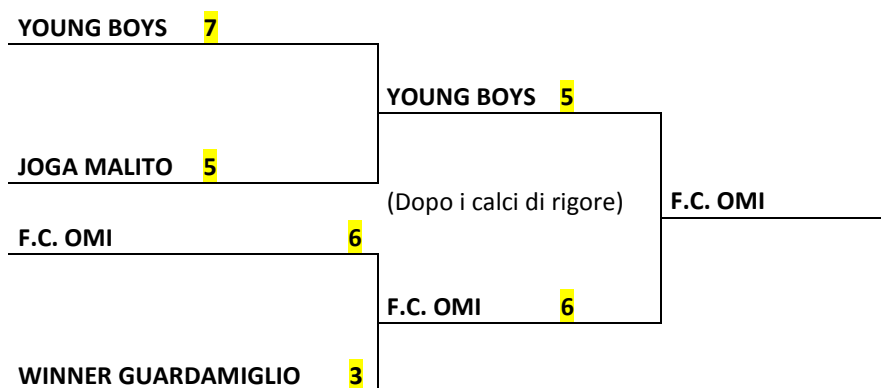

QUARTI DI FINALE PLAY-OFF CALCIO A 5 – GARA UNICA