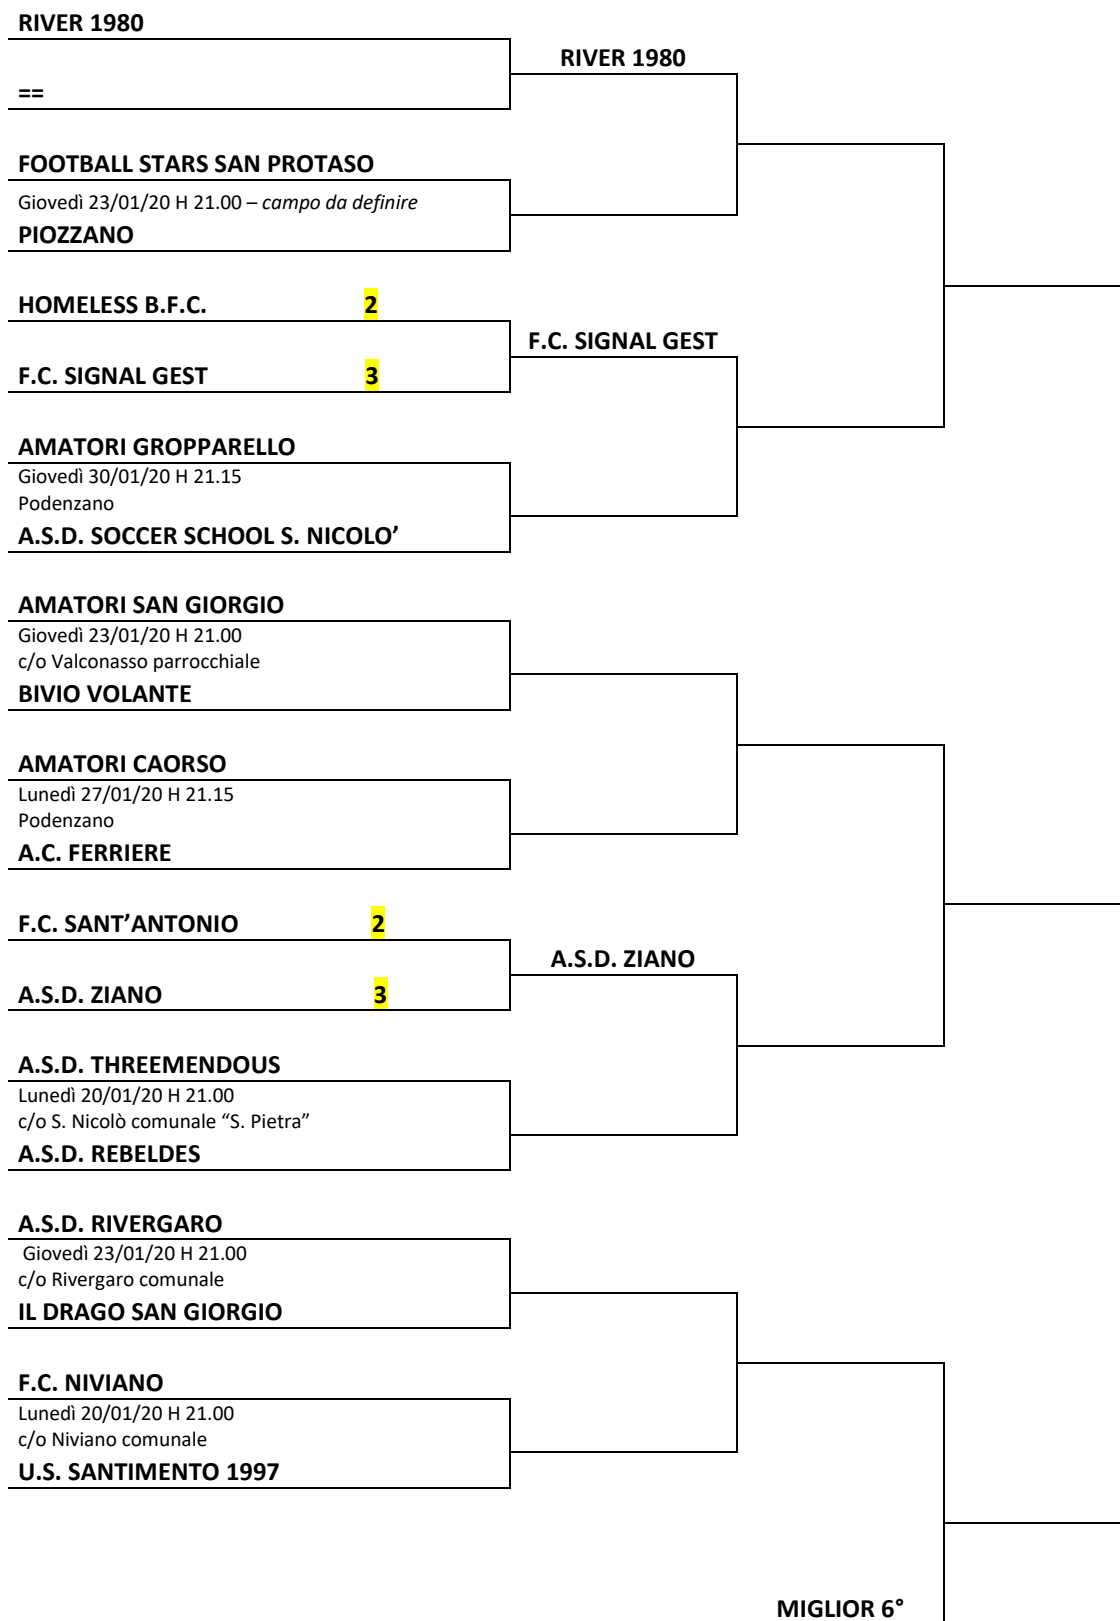

CALCIO A 5 - MASCHILE

RISULTATI GIRONE DILETTANTI B

GIORNATA	SQUADRE	RISULTATO

CLASSIFICA GENERALE GIRONE DILETTANTI B

SQUADRA	P.TI	G	V	N	P	R.F.	R.S.	D.R.	C.D.
A.S.D. Pipa Inversa	24	8	8	0	0	61	24	37	0
Joga Malito	21	8	7	0	1	64	34	30	0
CE.AS.CAR.	18	8	6	0	2	48	25	23	0
052 Trash	12	8	4	0	4	41	41	0	0
Cagnoni Ipocriti	12	8	4	0	4	40	41	-1	0
BME RM Elettroservice	12	8	4	0	4	30	37	-7	0
Alseno Gomme/Coorte XIX	6	8	2	0	6	33	37	-4	0
Baloneiro	3	8	1	0	7	41	72	-31	0
Autoscuola Stadio Cremona	0	8	0	0	8	31	78	-47	0

PROSSIME GARE GIRONE DILETTANTI B

GIORNATA	SQUADRE	DATA	ORA	CAMPO
Ritorno 1	Baloneiro – Alseno Gomme/Coorte XIX	giovedì 30/01/20	21.00	Polisportivo – L. go Anguissola 1 PC
Ritorno 1	BME RM Elettroservice – Autoscuola Stadio Cremona	martedì 28/01/20	21.00	Palacheope – via Nicolodi PC
Ritorno 1	Cagnoni Ipocriti – 052 Trash	giovedì 30/01/20	21.15	ACTIVA – via Di Vittorio PC
Ritorno 1	Joga Malito – A.S.D. Pipa Inversa	giovedì 30/01/20	21.00	Lugagnano palazzetto – via Verdi 2 (PC)

**1° COPPA DI LEGA – CALCIO A 11
ABBINAMENTI DOPO I SORTEGGI**

1° TURNO

2° TURNO

3° TURNO

NOTA BENE: si precisa che la partecipazione a tale Coppa non è a carattere obbligatorio. Chi non desiderasse giocarla è libero di ritirarsi, salvo preavviso di 5 giorni in forma scritta.

Grazie