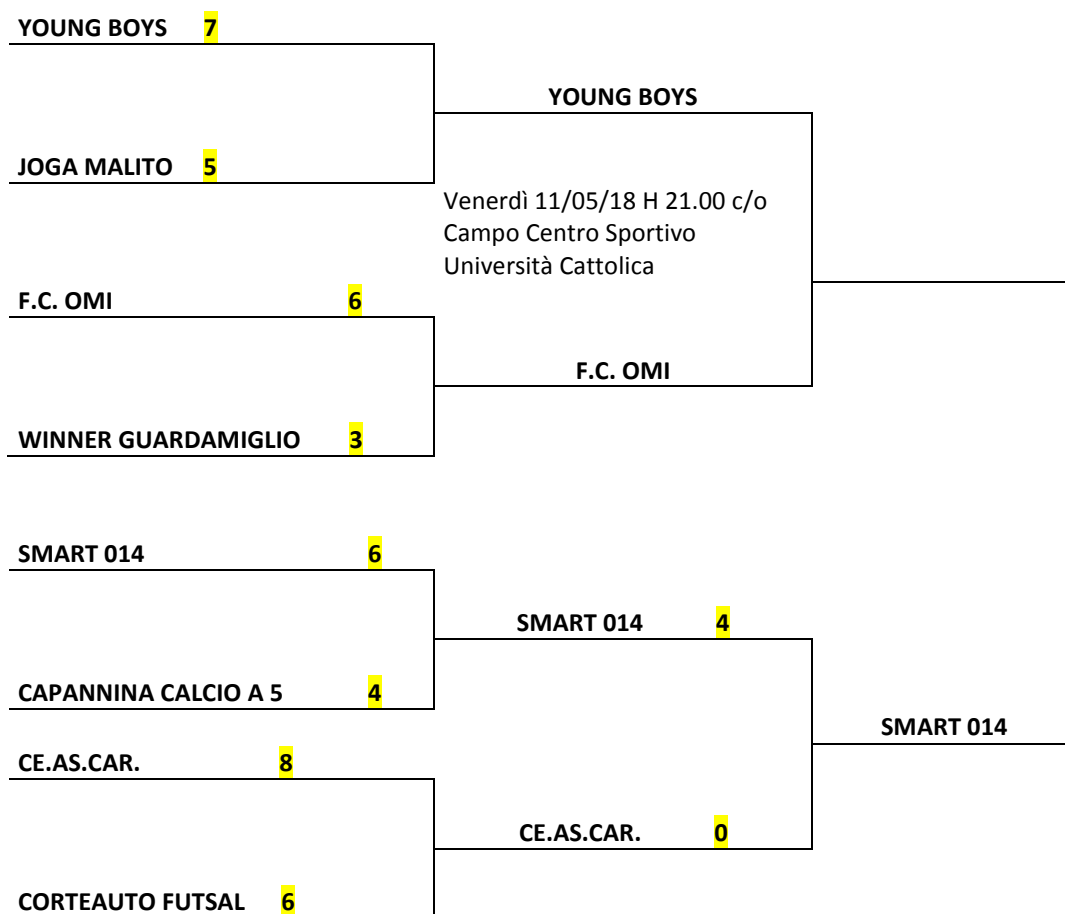

PROSSIME GARE GIRONE PROMOZIONE D

GIORNATA	SQUADRE	DATA	ORA	CAMPO

SCHEMA PLAY-OFF PROMOZIONE CALCIO A 5

ANDATA

RITORNO

VANITY	5			6	YOUNG BOYS
		YOUNG BOYS			
YOUNG BOYS	9			3	VANITY
		JOGA MALITO			
MATADORES CSG	5			7	JOGA MALITO
		JOGA MALITO			
JOGA MALITO	4			3	MATADORES CSG
		F.C. OMI			
CAGNONI IPOCRITI	4			7	F.C. OMI
		F.C. OMI			
F.C. OMI	8			3	CAGNONI IPOCRITI
		WINNER GUARDAMIGLIO			
WINNER GUARDAMIGLIO	8			5	OTTONE
		WINNER GUARDAMIGLIO			
OTTONE	4			8	WINNER GUARDAMIGLIO
		SMART 014			
KUANTOMANKA	4			5	SMART 014
		SMART 014			
SMART 014	7			1	KUANTOMANKA
		CAPANNINA CALCIO A 5			
A.S.D. BARACCALUGA	6			7	CAPANNINA CALCIO A 5
		CAPANNINA CALCIO A 5			
CAPANNINA CALCIO A 5	5			4	A.S.D. BARACCALUGA
		CE.AS.CAR.			
GRUPPO ITC AGECO	3			6	CE.AS.CAR.
		CE.AS.CAR.			
CE.AS.CAR.	6			1	GRUPPO ITC AGECO
		CORTEAUTO FUTSAL			
BME VERNICIATURE LA TORRINA	6			7	CORTEAUTO FUTSAL
		CORTEAUTO FUTSAL			
CORTEAUTO FUTSAL	6			5	BME VERNICIATURE LA TORRINA
		CORTEAUTO FUTSAL			
		CORTEAUTO FUTSAL	Risultato finale: 7-5 d.c.r. (3-3)		

QUARTI DI FINALE PLAY-OFF CALCIO A 5 – GARA UNICA

NOTA BENE: di seguito elenco giocatori del campionato di calcio a 5 che durante la stagione regolare avevano doppio tesseramento CSI/UISP con le relative squadre scelte per le fasi finali: