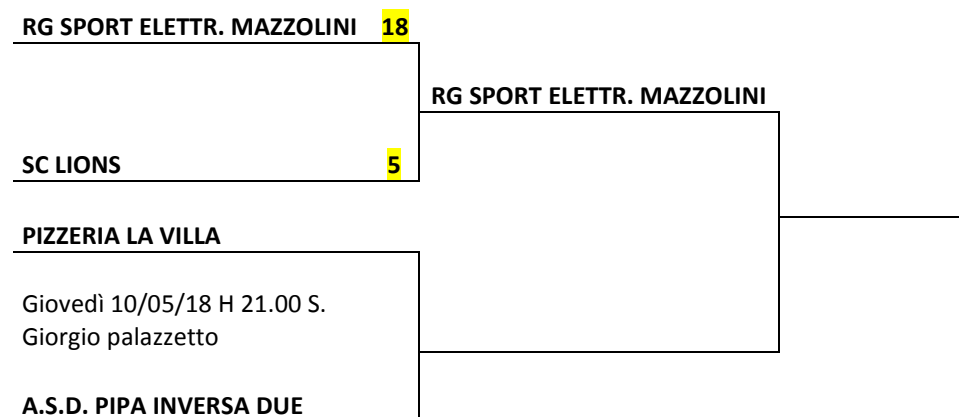

Di seguito gli scontri con relative date, orari e campi di gioco:

PARTITE GIRONE A:

PASSA IL TURNO **RG SPORT ELETTR. MAZZOLINI**

SQUADRE	
RG Sport Elettr. Mazzolini – F.C. Terzo Tempo	15-2
Bulldog – RG Sport Elettr. Mazzolini	4-14
F.C. Terzo Tempo – Bulldog	3-8

PARTITE GIRONE B:

PASSA IL TURNO **PIPA INVERSA DUE**

SQUADRE	
Australian F.C. – A.S.D. Pipa Inversa Due	3-7
A.S.D. Pipa Inversa Due – New Country Futsal	10-2
New Country Futsal – Australian F.C.	2-7

PARTITE GIRONE C:

PASSA IL TURNO **PIZZERIA LA VILLA (per miglior differenza reti)**

SQUADRE	
Pizzeria La Villa – A.S.D. XXX	19-5
Alseno Gomme – Pizzeria La Villa	3-3
A.S.D. XXX – Alseno Gomme	2-5

PARTITE GIRONE D:

PASSA IL TURNO **SC LIONS**

SQUADRE	
SC Lions – JMT Doge Café	9-3
Autoscuola Stadio – SC Lions	3-11
JMT Doge Café – Autoscuola Stadio	3-14

QUARTI DI FINALE COPPA PRIMAVERA