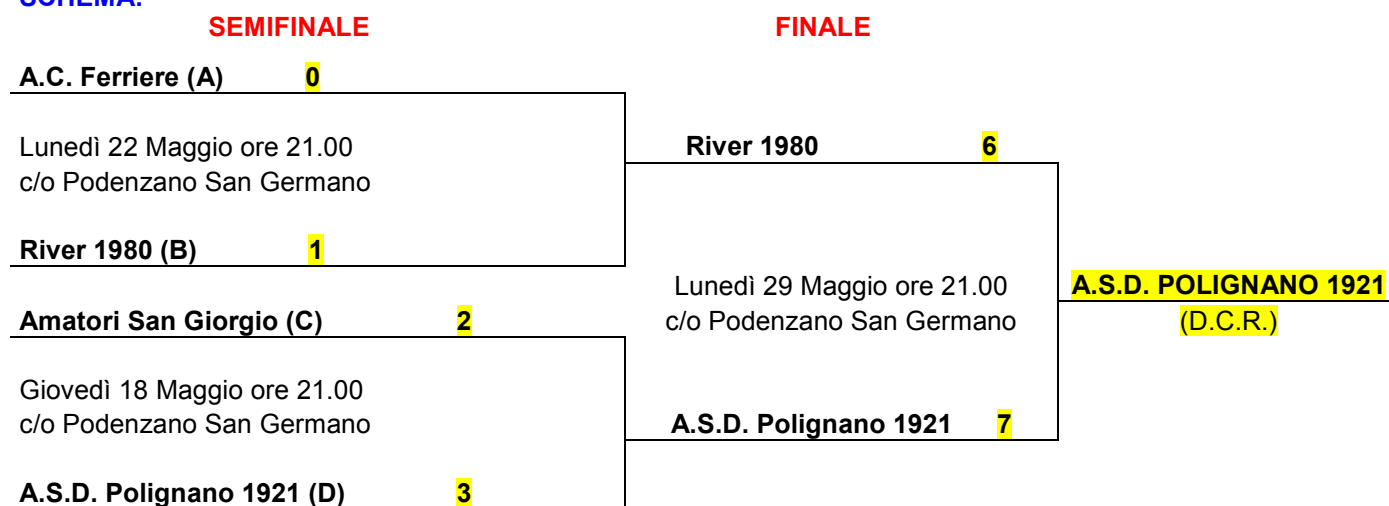

CALCIO A 11 – PROMOZIONE
ACCOPPIAMENTI PLAY-OFF – GARA UNICA

1° classificata promossa in Eccellenza

- A.C. Ferriere – River 1980: lunedì 22/05/17 ore 21.00 Podenzano San Germano
- Amatori San Giorgio – A.S.D. Polignano 1921: giovedì 18/05/17 ore 21.00 Podenzano San Germano

FINALE

River 1980 – A.S.D. Polignano 1921: lunedì 29 Maggio ore 21.00 c/o Podenzano San Germano

SCHEMA:

REGOLE IMPORTANTI PROMOZIONE

Nelle semifinali e nelle finali in caso di parità si calceranno direttamente i rigori (5 per squadra e poi ad oltranza)

NOTA BENE

Si fa presente che l'iscrizione sarà gratuita.

Saranno a carico delle squadre i costi dei campi e la tassa arbitro, quest'ultima quantificata in €. 25,00 a squadra.

Se le squadre contendenti desiderano la terna arbitrale devono avvisare l'Organizzazione almeno tre giorni prima della partita in questione. **Il costo sarà di €. 30,00, quindi €. 15,00 a squadra** oltre ai €. 25,00 della tassa arbitro, per un totale quindi, nel caso di terna, di €. 40,00 a squadra

Per la finale si ricorda che sarà garantita GRATUITAMENTE la terna arbitrale. Il costo del campo invece sarà a carico delle squadre contendenti