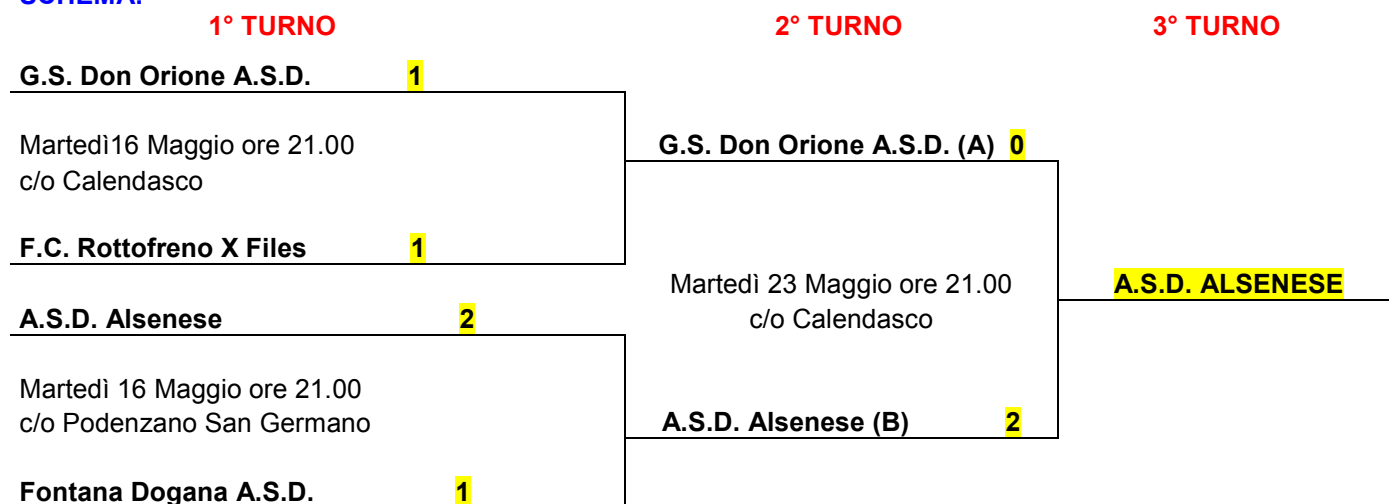

Prossime gare ECCELLENZA A 11

Giorn	Squadre	Data	Ora	Campo

Risultati PROMOZIONE A 11 - Gironi

Giorn	Squadre	Ris

Squadra	P.Ti	G	V	N	P	RF	RS	DR	CD
U.S. Gossolengo A.S.D. <i>promosso in Eccellenza</i>	51	22	16	3	3	65	23	42	0
A.C. Ferriere <i>play-off</i>	50	22	16	2	4	65	31	34	0
Amatori San Giorgio <i>play-off</i>	41	22	13	2	7	73	53	20	0
A.S.D. Polignano 1921 <i>play-off</i>	39	22	11	6	5	54	44	10	0
River 1980 <i>play-off</i>	39	22	12	3	7	52	51	1	0
AM. Guardamiglio Over	33	22	9	6	7	49	34	15	0
Football Club Niviano	25	22	6	6	10	35	34	1	0
A.S.D. Rivergaro	25	22	6	7	9	54	54	0	0
U.S. Valchero	23	22	6	5	11	46	54	-8	0
Football Stars San Protaso	21	22	6	3	13	41	75	-34	0
A.S.D. Rebeldes	19	22	4	7	11	40	51	-11	0
A.S.D. Piozzano	6	22	2	0	20	16	86	-70	0

Prossime gare PROMOZIONE A 11

--	--	--	--	--	--

CALCIO A 11 – ECCELLENZA
ACCOPIAMENTI PLAY-OFF – GARA UNICA

1° TURNO:

- G.S. Don Orione A.S.D. – F.C. Rottofreno X Files: martedì 16/05/17 ore 21.00 Calendasco
- A.S.D. Alsenese – Fontana Dogana A.S.D.: martedì 16/05/17 ore 21.00 Podenzano San Germano

2° TURNO:

- G.S. Don Orione A.S.D. – A.S.D. Alsenese: martedì 23/05/17 ore 21.00 Calendasco

SCHEMA:

3° TURNO: (semifinale)

- A.S.D. Baby Brasil San Nicolò – A.S.D. Alsenese: martedì 30/05/17 ore 21.00 Calendasco