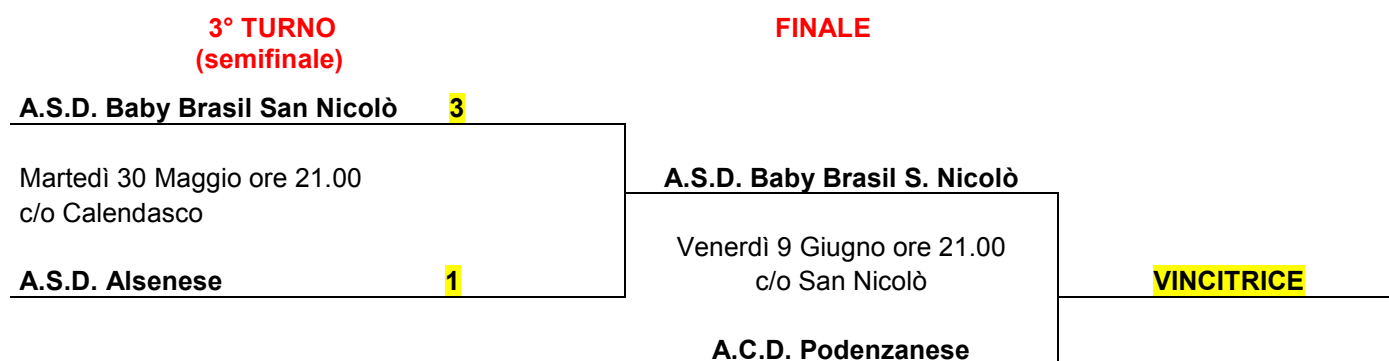

2° TURNO:

- G.S. Don Orione A.S.D. – A.S.D. Alsenese: martedì 23/05/17 ore 21.00 Calendasco

SCHEMA:

3° TURNO: (semifinale)

- A.S.D. Baby Brasil San Nicolò – A.S.D. Alsenese: martedì 30/05/17 ore 21.00 Calendasco

FINALE:

- A.S.D. Baby Brasil San Nicolò
- A.C.D. Podenzanese:
 - vincente tra (A) e (B)

Venerdì 9 Giugno 2017 ore 21.00 c/o San Nicolò

SCHEMA:

REGOLE IMPORTANTI ECCELLENZA

Nel primo e nel secondo turno dei play-off non ci sono i rigori. In caso di parità **passa il turno la meglio classificata alla fine della Regular Season.**