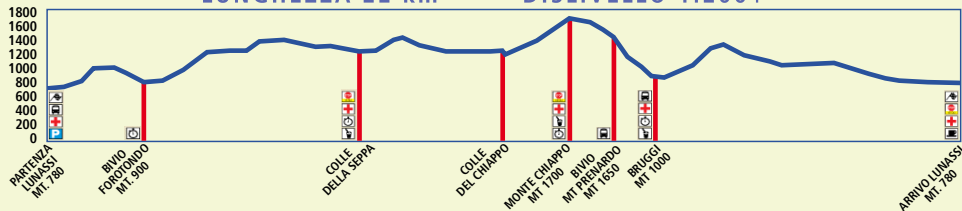

22km 1.200 MTD+

TRAIL

PARTENZA h 9:00

PRINCIPATO DI LUNASSI

CORRI COLI LUPI

DOMENICA 19 LUGLIO 2015 - LUNASSI (AL)

PRIMA EDIZIONE TRAIL PRINCIPATO DI LUNASSI "CORRI COI LUPI" TROFEO MASSIMO GALBIATI

Attraverso i terreni montani dell'Alta Val Curone nel pieno rispetto ambientale ed in completa autonomia alimentare. Data apertura iscrizioni: 01/04/2015 Euro 25,00.

Il trofeo in memoria di Massimo Galbiati verrà assegnato al primo classificato nella categoria maschile

LUNGHEZZA 22 km

DISLIVELLO 1.200+

CON IL PATROCINIO DEL

COMUNE DI
FABBRICA CURONE