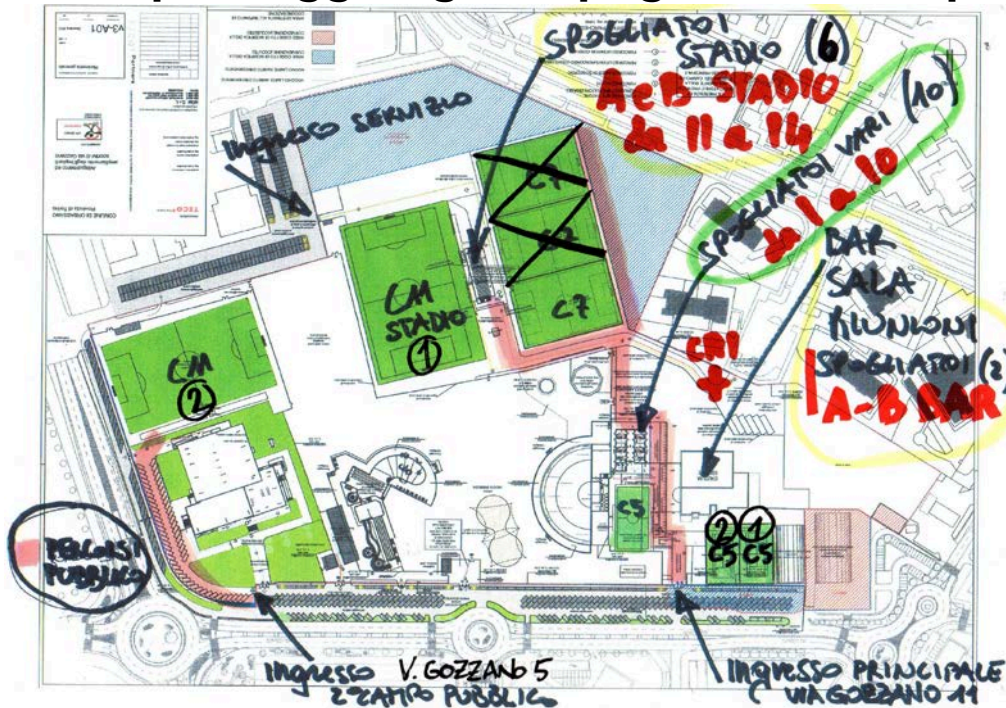

Istruzioni per raggiungere spogliatoi e campi

Arbitri: Raduno tecnico presso sala riunioni Bar ore 8.15

C11 spogliatoi A e B Stadio
C5/7 spogliatoio A Bar

RAPPRESENTATIVE CALCIO A 11

GIRONE A – Campo 1

2
C11 Ciriè Settimo Spogliatoio 11 Stadio
C11 Torino Spogliatoio 12 Stadio
13 Stadio
C11 Bra Spogliatoio 9
Alessandria Spogliatoio 10

GIRONE B – Campo

C11 Vallesusa Spogliatoio 14 Stadio
C11 Asti Spogliatoio

C11

RAPPRESENTATIVE CALCIO A 7 – Campo 1

C7 Ciriè Spogliatoio 8
C7 Vallesusa Spogliatoio 7
C7 Bra Spogliatoio 6

RAPPRESENTATIVE CALCIO A 5 MASCHILE – Campo 1

C5 Ciriè Spogliatoio 5
C5 Torino Spogliatoio 4
C5 Bra Spogliatoio 3

RAPPRESENTATIVE CALCIO A 5 FEMMINILE – Campo 2

C5 Ciriè Spogliatoio 1
C5 Torino Spogliatoio 2
C5 Bra Spogliatoio B Bar

PRANZO

Ristorante Porcellana, Via Caduti Del Lavoro 79, Orbassano [Ciriè 50 + Vallesusa 35 + Alessandria 23]
Ristorante Le Braci, presso Bingo, Strada Provinciale 6, Orbassano [Bra 50 + Asti 20 + Torino 35]
Blu Spa – Staff e arbitri 41

Pubblico C11 Asti Vallesusa Alessandria: ingresso Via Gozzano 5