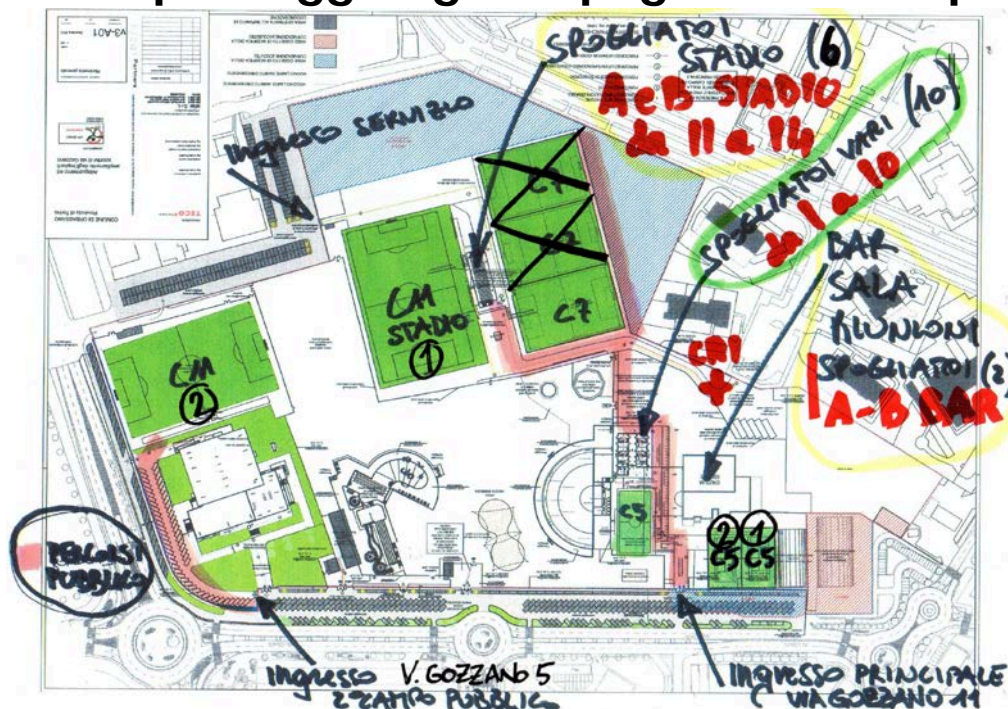

## Istruzioni per raggiungere spogliatoi e campi

**Arbitri:** Raduno tecnico presso sala riunioni Bar ore 8.15

C11 spogliatoi A e B Stadio

C5/7 spogliatoio A Bar

### RAPPRESENTATIVE CALCIO A 5 GIOVANILE

**Under 20 – Campo 1 (ore 14.30)**

C5 Ciriè **Spogliatoio 1**

C5 Torino **Spogliatoio 2**

**Allievi – Campo 2 (ore 14.30)**

C5 Ciriè **Spogliatoio 3**

C5 Torino **Spogliatoio 4**

**Giovanissimi – Campo 1 (ore 15.30)**

C5 Ciriè **Spogliatoio 5**

C5 Torino **Spogliatoio 6**

**Esordienti – Campo 3 (ore 14.30)**

C5 Ciriè **Spogliatoio 7**

C5 Torino **Spogliatoio 8**

C5 Femminile **Spogliatoio B Bar**

C5 Piemonte A **Spogliatoio 7**

C5 Piemonte B **Spogliatoio 8**