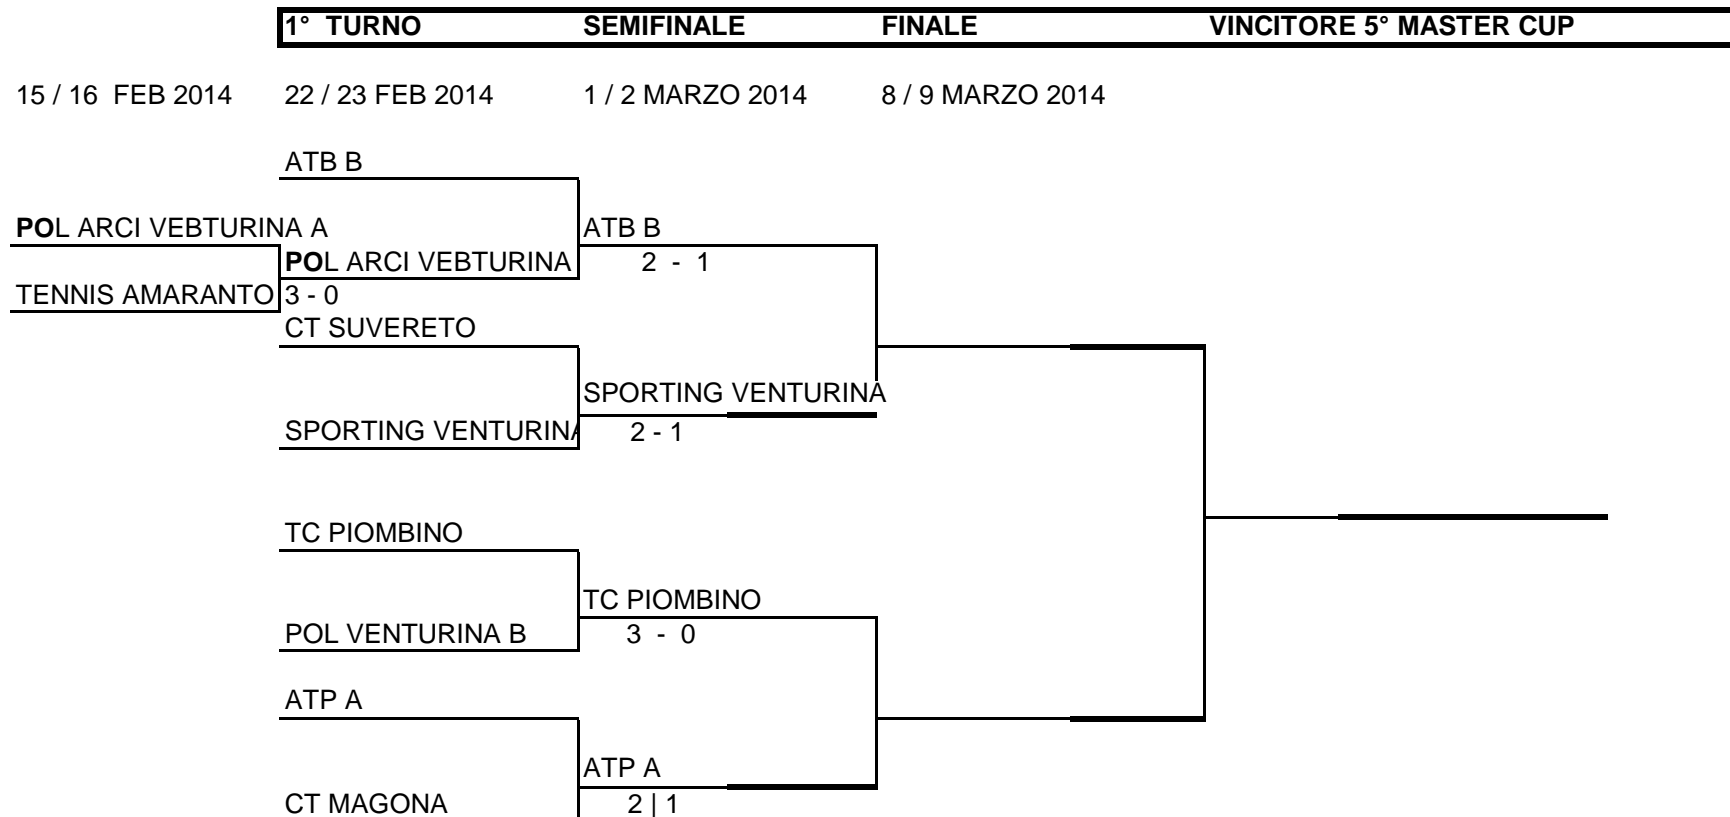

## 6° MASTER CUP

GIOCA IN CASA LA SQUADRA MEGLIOR CLASSIFICATA POSTA NELLA PARTE ALTA DEL TABELLONE

LE SEMIFINALI GIOCA IN CASA LA MIGLIOR CLASSIFICATA NELLA 1° FASE A MENO CHE LA SQUADRA CON PEGGIOR CLASSIFICA NON ABBAIA GIOCATO IL 1° TURNO IN TRASFERTA. IN QUESTO CASO CIOCHERA IL CASA LA SQUASRA CHE HA GIOCATO IL PRIMO TURNO IN TRASFERTA

## 6° MASTER CUP

FINALE IN SEDE NEUTRA DA STABILIRE