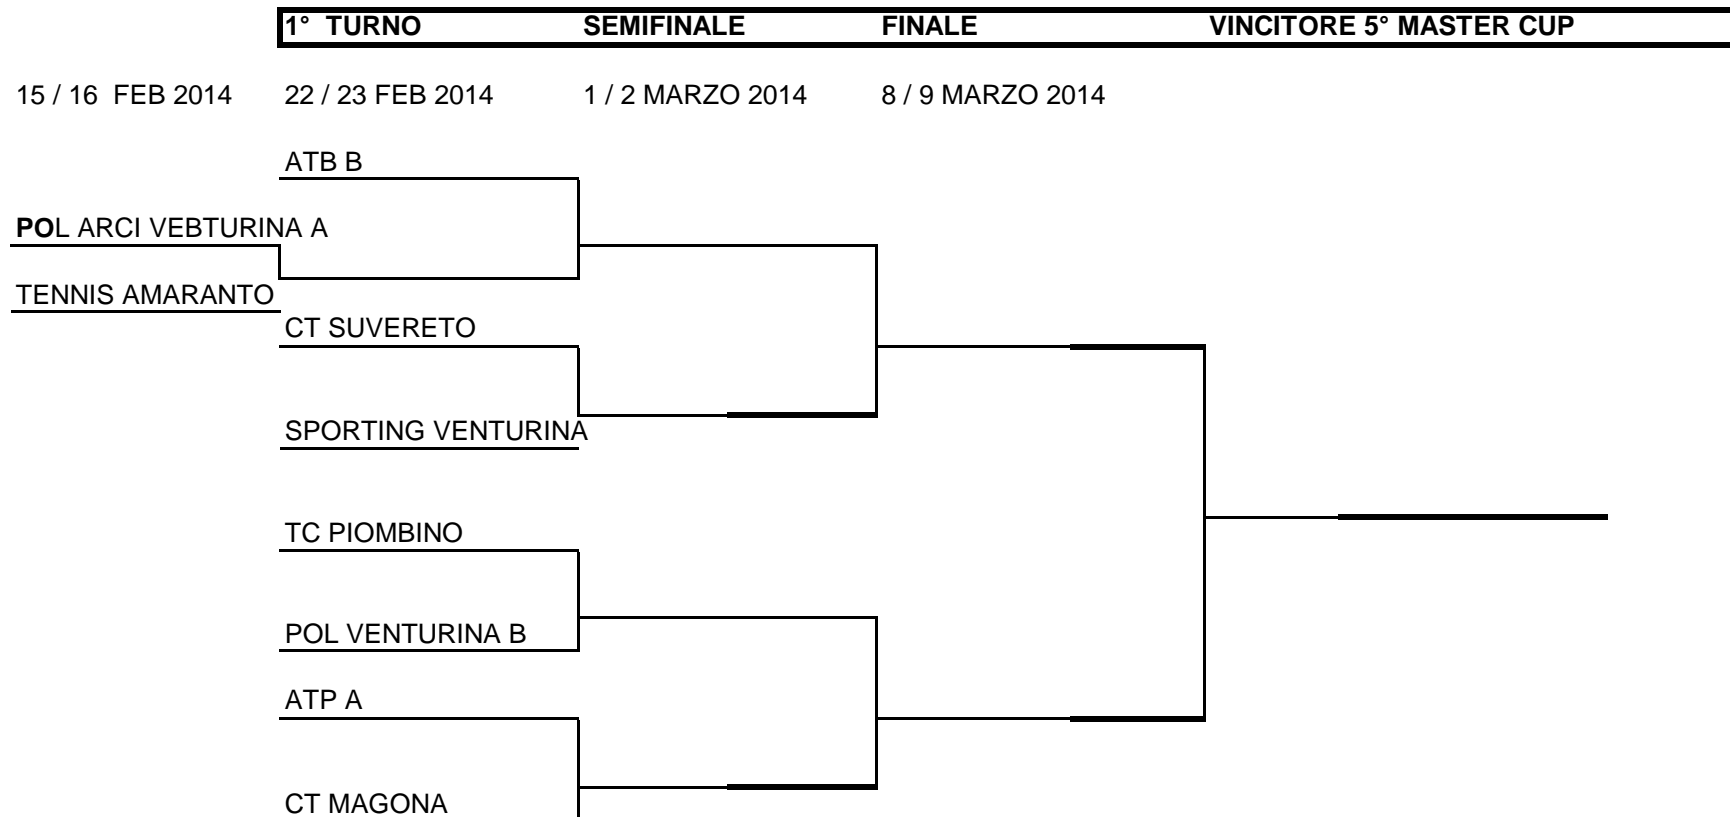

## 6° MASTER CUP

GIOCA IN CASA LA SQUADRA MEGLIOR CLASSIFICATA POSTA NELLA PARTE ALTA DEL TABELLONE

LE SEMIFINALI GIOCA IN CASA LA MIGLIOR CLASSIFICATA NELLA 1° FASE A MENO CHE LA SQUADRA CON PEGGIOR CLASSIFICA NON ABBIATO GIUCATO IL 1° TURNO IN TRASFERTA. IN QUESTO CASO CIOCHERA IL CASA LA SQUASRA CHE HA GIUCATO IL PRIMO TURNO IN TRASFERTA

## 6° MASTER CUP

FINALE IN SEDE NEUTRA DA STABILIRE