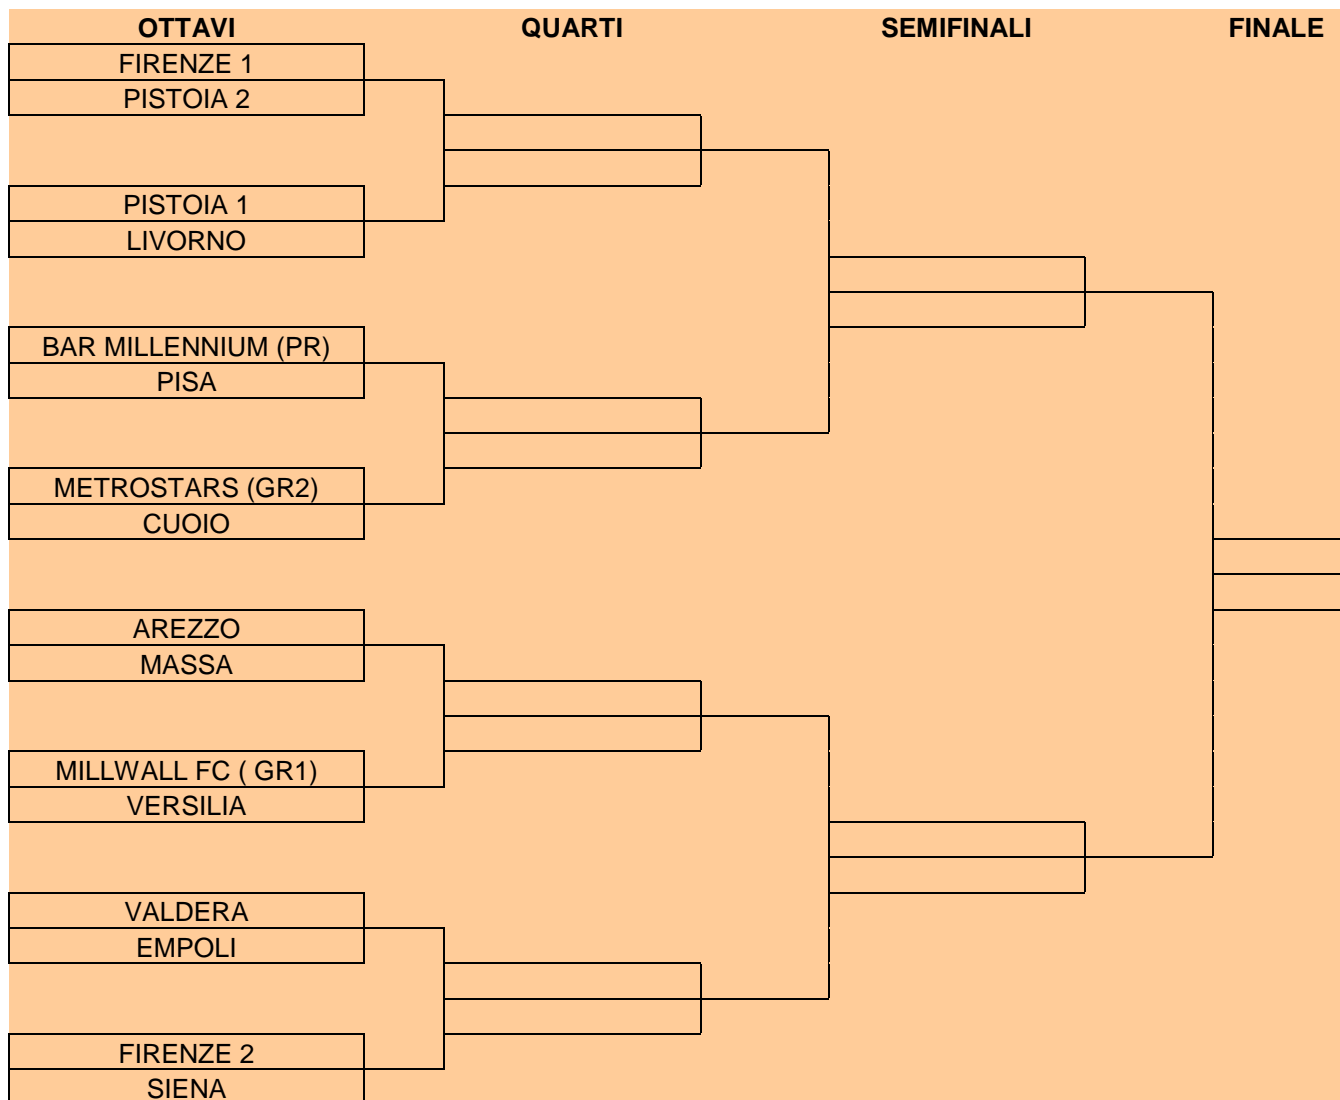

FINALI REGIONALI C5 MASCHILE

PROSSIMI TURNI

SQUADRA	SQUADRA	DATA	ORA	CAMPO
<i>FIRENZE 1</i>	<i>PISTOIA 2</i>	19/05/2010	21.30	PALAZZETTO, via delle Olimpiadi, Empoli <i>Campo scoperto</i>
<i>PISTOIA 1</i>	<i>LIVORNO</i>	18/05/2010	21.00	D.L.F. Piazza della Stazione, PISA
BAR MILLENNIUM	<i>PISA</i>	18/05/2010	21.30	PALAZZETTO, via delle Olimpiadi, Empoli Campo scoperto
METROSTARS	<i>CUOIO</i>	18/05/2010	21.00	“IL VIGNONE”, Via Edoardo De Filippo, loc. Vignone, Rosignano Marittimo
<i>AREZZO</i>	<i>MASSA</i>	18/05/2010	22.00	LA TRAVE, Via de Vespucci, FIRENZE
MILLWALL FC	<i>VERSILIA</i>	17/05/2010	21.00	“IL VIGNONE”, Via Edoardo De Filippo, loc. Vignone, Rosignano Marittimo
<i>VALDERA</i>	<i>EMPOLI</i>	18/05/2010	22.00	D.L.F. Piazza della Stazione, PISA
<i>FIRENZE 2</i>	<i>SIENA</i>	18/05/2010	22.00	C.S. MALTRAVERSO POGGIBONSI