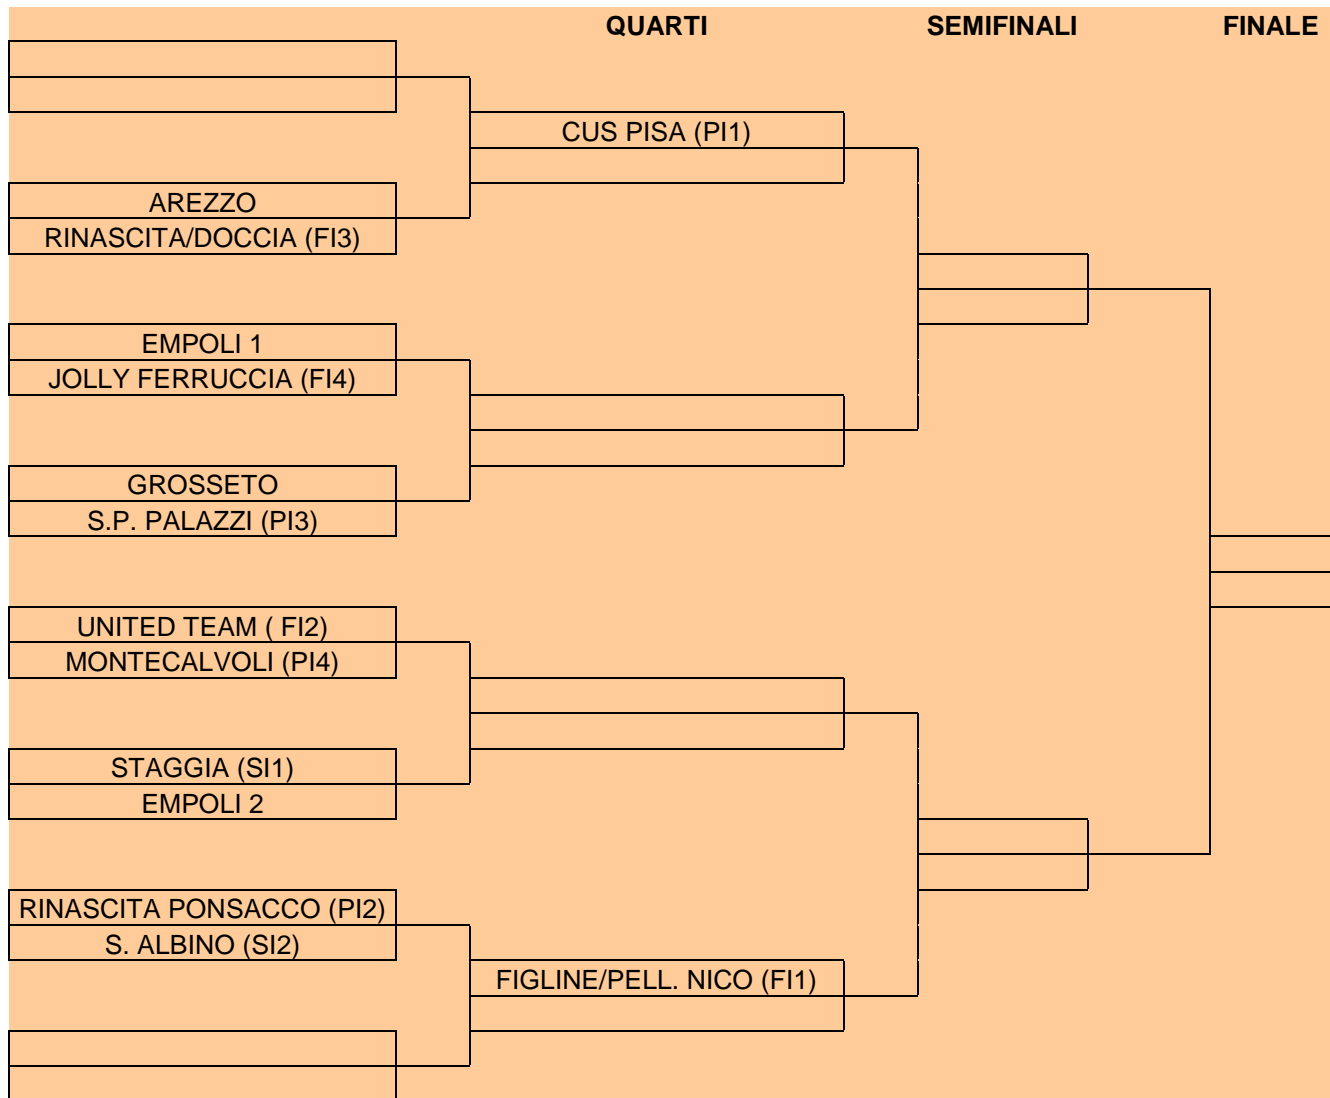

FINALI REGIONALI C5 FEMMINILE

PROSSIMI TURNI

SQUADRA	SQUADRA	DATA	ORA	CAMPO
AREZZO	RINASCITA/DOCCIA	17/05/2010	21.30	Palestra F. Mazzei, Via Don Dilani 8, Poggio a Caiano, PRATO
EMPOLI	JOLLY FERRUCCIA	17/05/2010	22.30	Palestra F. Mazzei, Via Don Dilani 8, Poggio a Caiano, PRATO
GROSSETO	S.P. PALAZZI	18/05/2010	21.00	Campo "IL FIORINO", Via Nenni, loc. Fiorino Montescudaio
UNITED TEAM	MONTECALVOLI	18/05/2010	22.00	PALAZZETTO, Via Delle Olimpiadi, Empoli (campo coperto)
STAGGIA	EMPOLI 2	18/05/2010	21.00	Campo DOGANA, loc. Dogana, Castel Fiorentino
RINASCITA PONSACCO	S. ALBINO	18/05/2010	21.00	C.S. MALTRAVERSO POGGIBONSI