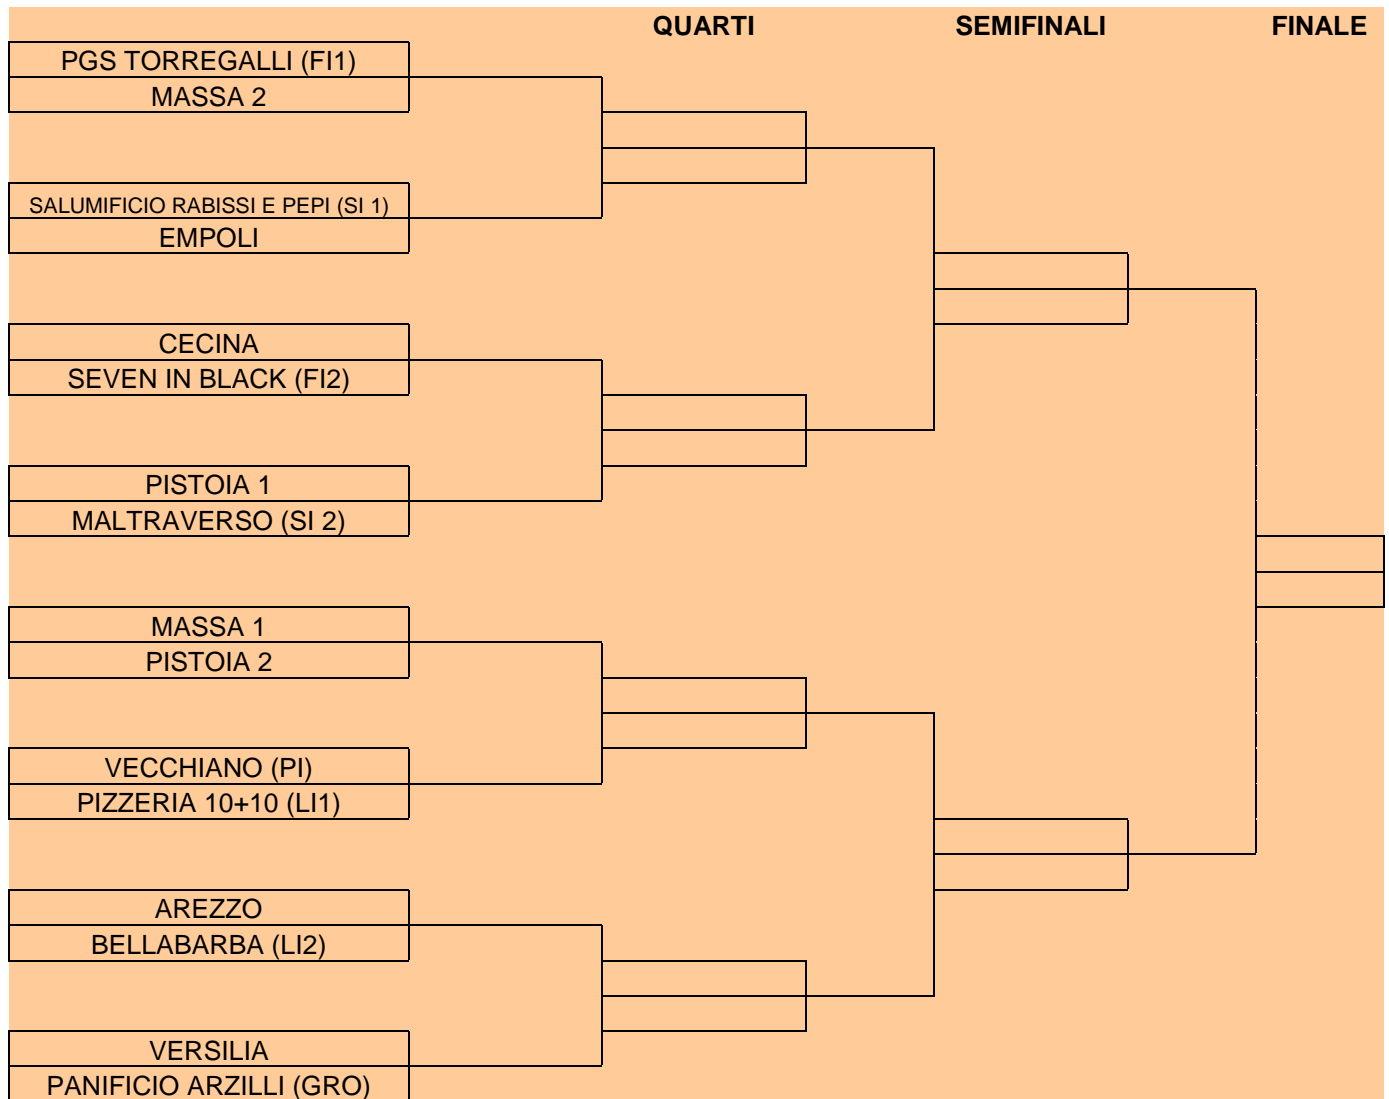

FINALI REGIONALI C7

PROSSIMI TURNI

SQUADRA	SQUADRA	DATA	ORA	CAMPO
PGS TORREGALLI (FI1)	MASSA 2	20/05/2010	22.00	C.S. ROLLER SOCCER Via Campania 26, Coteto, LI
SALUMIFICIO RABISSI E PEPI (SI 1)	EMPOLI	19/05/2010	21.00	C.S. MALTRAVERSO Poggibonsi
CECINA	SEVEN IN BLACK (FI2)	18/05/2010	21.30	Campo La Pineta di Uzzano, Pistoia
PISTOIA 1	MALTRAVERSO (SI 2)	20/05/2010	21.00	C.S. ROLLER SOCCER Via Campania 26, Coteto, LI
MASSA 1	PISTOIA 2	19/05/2010	21.00	C.S. ROLLER SOCCER Via Campania 26, Coteto, LI
VECCHIANO (PI)	PIZZERIA 10+10 (LI1)	19/05/2010	21.00	Agr. Zara, Via Del Viadotto 8, PISA
AREZZO	BELLABARBA (LI2)	19/05/2010	21.30	Campo La Pineta di Uzzano, Pistoia
VERSILIA	PANIFICIO ARZILLI (GR)	19/05/2010	21.00	Campo IL VIGNONE, Via Edoardo De Filippo, loc. Vignone, ROSIGNANO MARITTIMO

Il Presidente