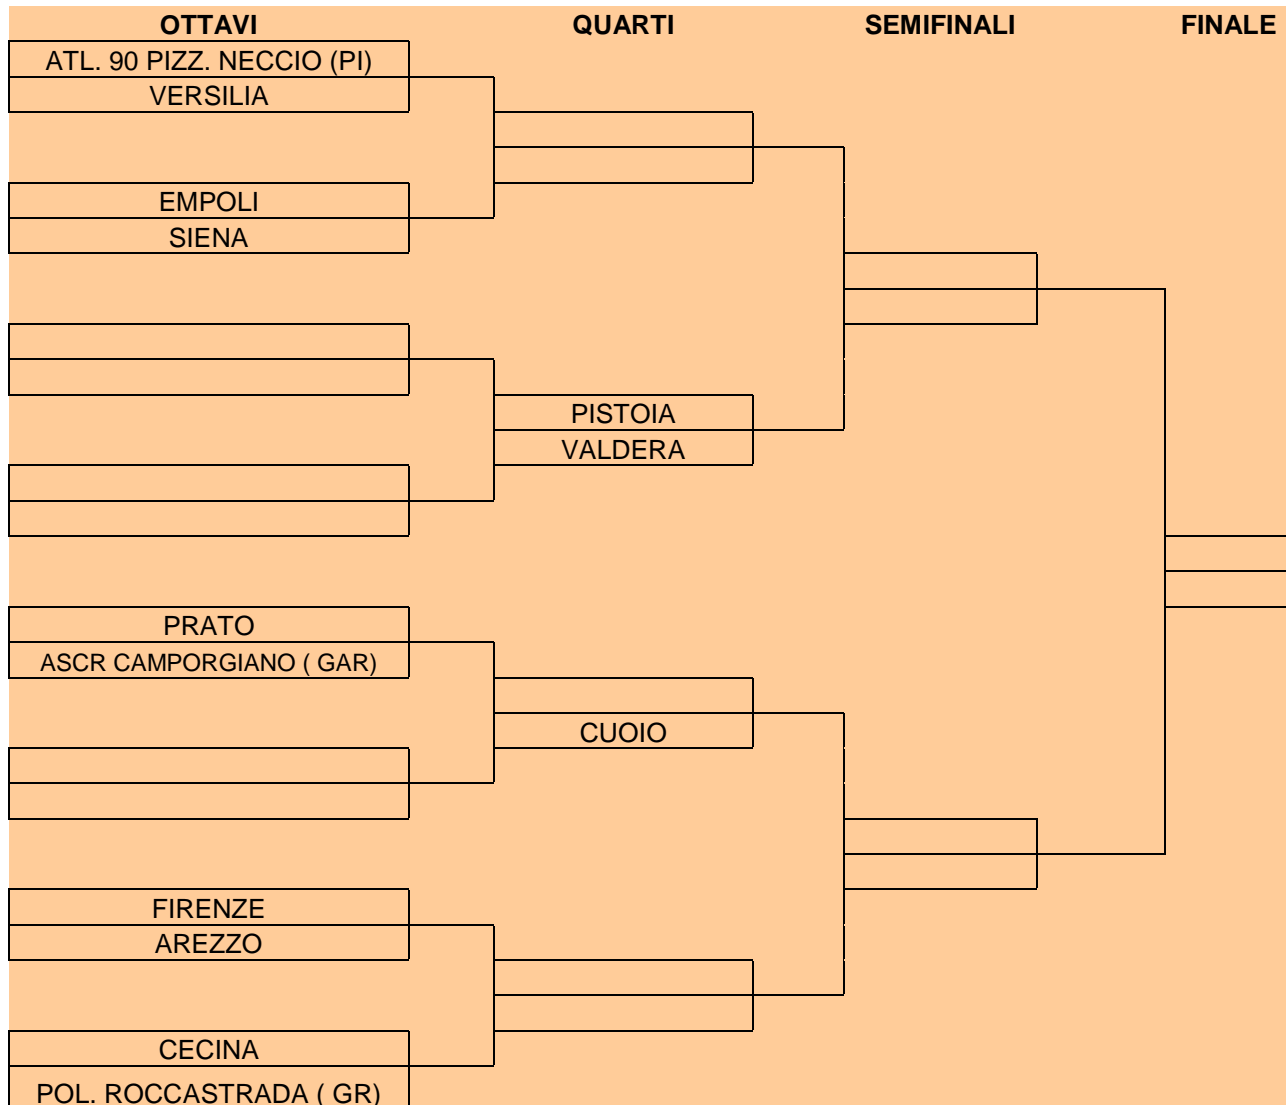

FINALI REGIONALI C11

PROSSIMI TURNI

SQUADRA	SQUADRA	DATA	ORA	CAMPO
ATLETICO 90 PIZZERIA NECCIO	<i>VERSILIA</i>	18/05/2010	21.15	C.S. Mario Cini (ex Ginnasium) V.le Ippolito Nievo (LI)
<i>EMPOLI</i>	<i>SIENA</i>	19/05/2010	21.15	Sussidiario Stadio Comunale G. Manni, via Liguria 2, Colle Val d'Elsa (SI)
<i>PRATO</i>	CAMPORGIANO	19/05/2010	21.15	Margine Coperta (PT) Via Togliatti 1 <i>campo sintetico</i>
<i>FIRENZE</i>	<i>AREZZO</i>	19/05/2010	21.15	Stadio Comunale di Montepulciano (SI), Via Stadio.
<i>CECINA</i>	POL. ROCCASTRADA	19/05/2010	21.15	Stadio Comunale di Follonica (GR), via Sanzio 2