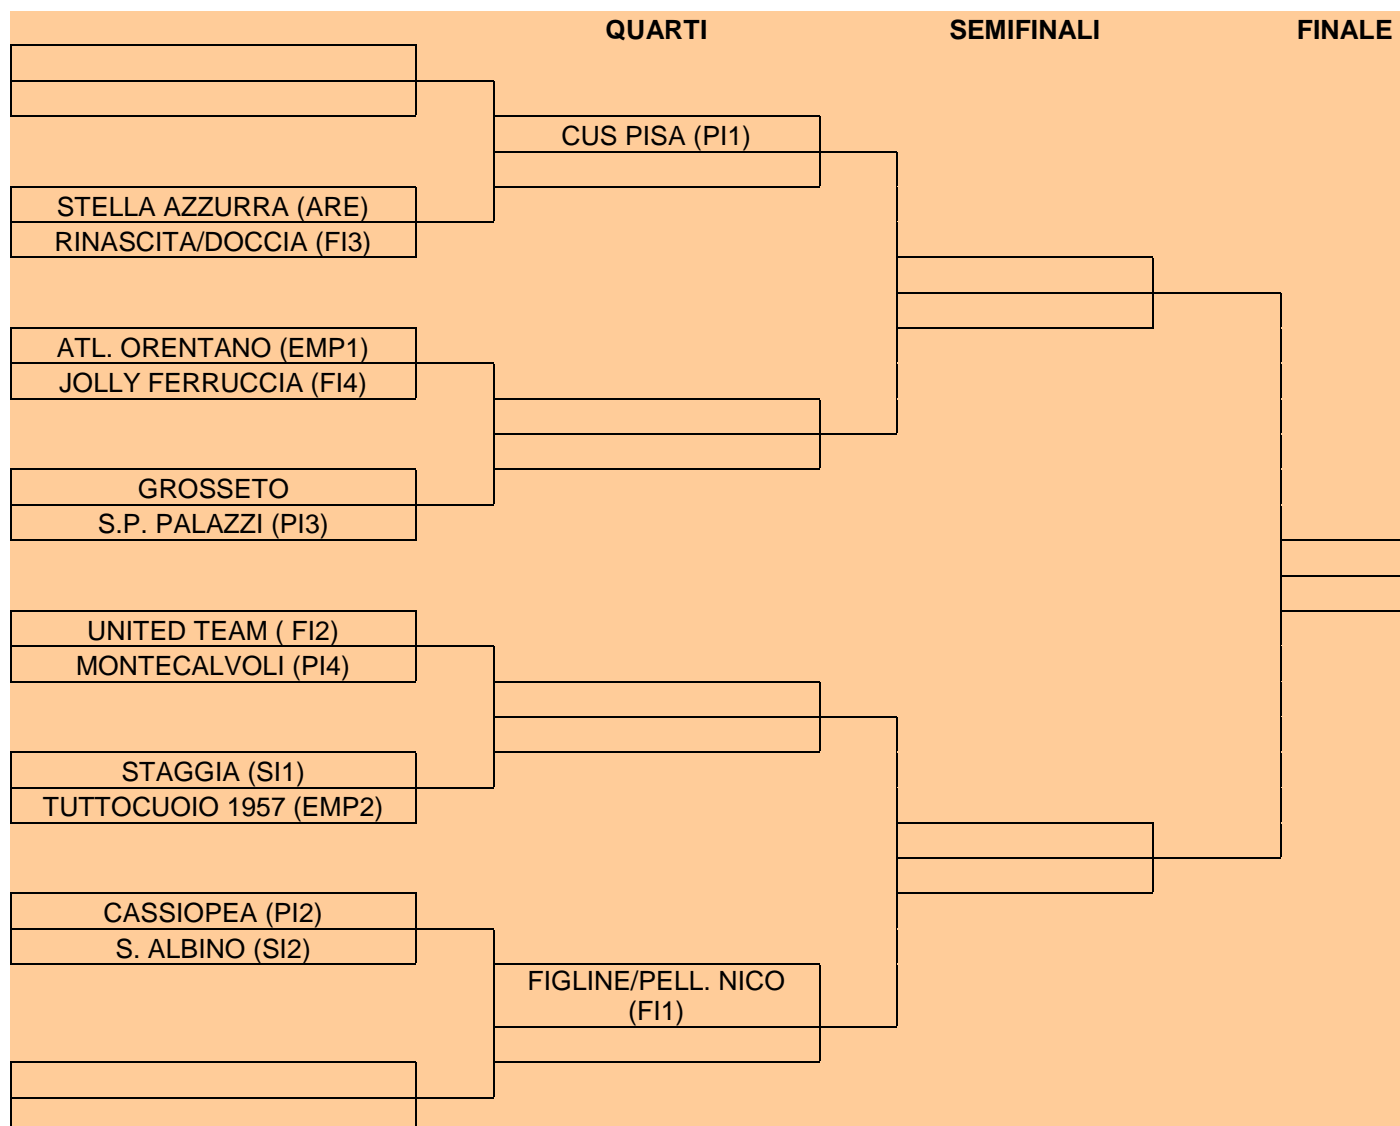

FINALI REGIONALI C5 FEMMINILE

PROSSIMI TURNI

SQUADRA	SQUADRA	DATA	ORA	CAMPO
STELLA AZZURRA	RINASCITA/DOCCIA	17/05/2010	21.30	Palestra F. Mazzei, Via Don Dilani 8, Poggio a Caiano, PRATO
ATL. ORENTANO	JOLLY FERRUCCIA	17/05/2010	22.30	Palestra F. Mazzei, Via Don Dilani 8, Poggio a Caiano, PRATO
GROSSETO	S.P. PALAZZI	18/05/2010	21.00	Campo "IL FIORINO", Via Nenni, loc. Fiorino Montescudaio
UNITED TEAM	MONTECALVOLI	18/05/2010	22.00	PALAZZETTO, Via Delle Olimpiadi, Empoli (campo coperto)
STAGGIA	TUTTOCUOIO 1957	18/05/2010	21.00	Campo DOGANA, loc. Dogana, Castel Fiorentino
RINASCITA PONSACCO	S. ALBINO	18/05/2010	21.00	C.S. MALTRAVERSO POGGIBONSI