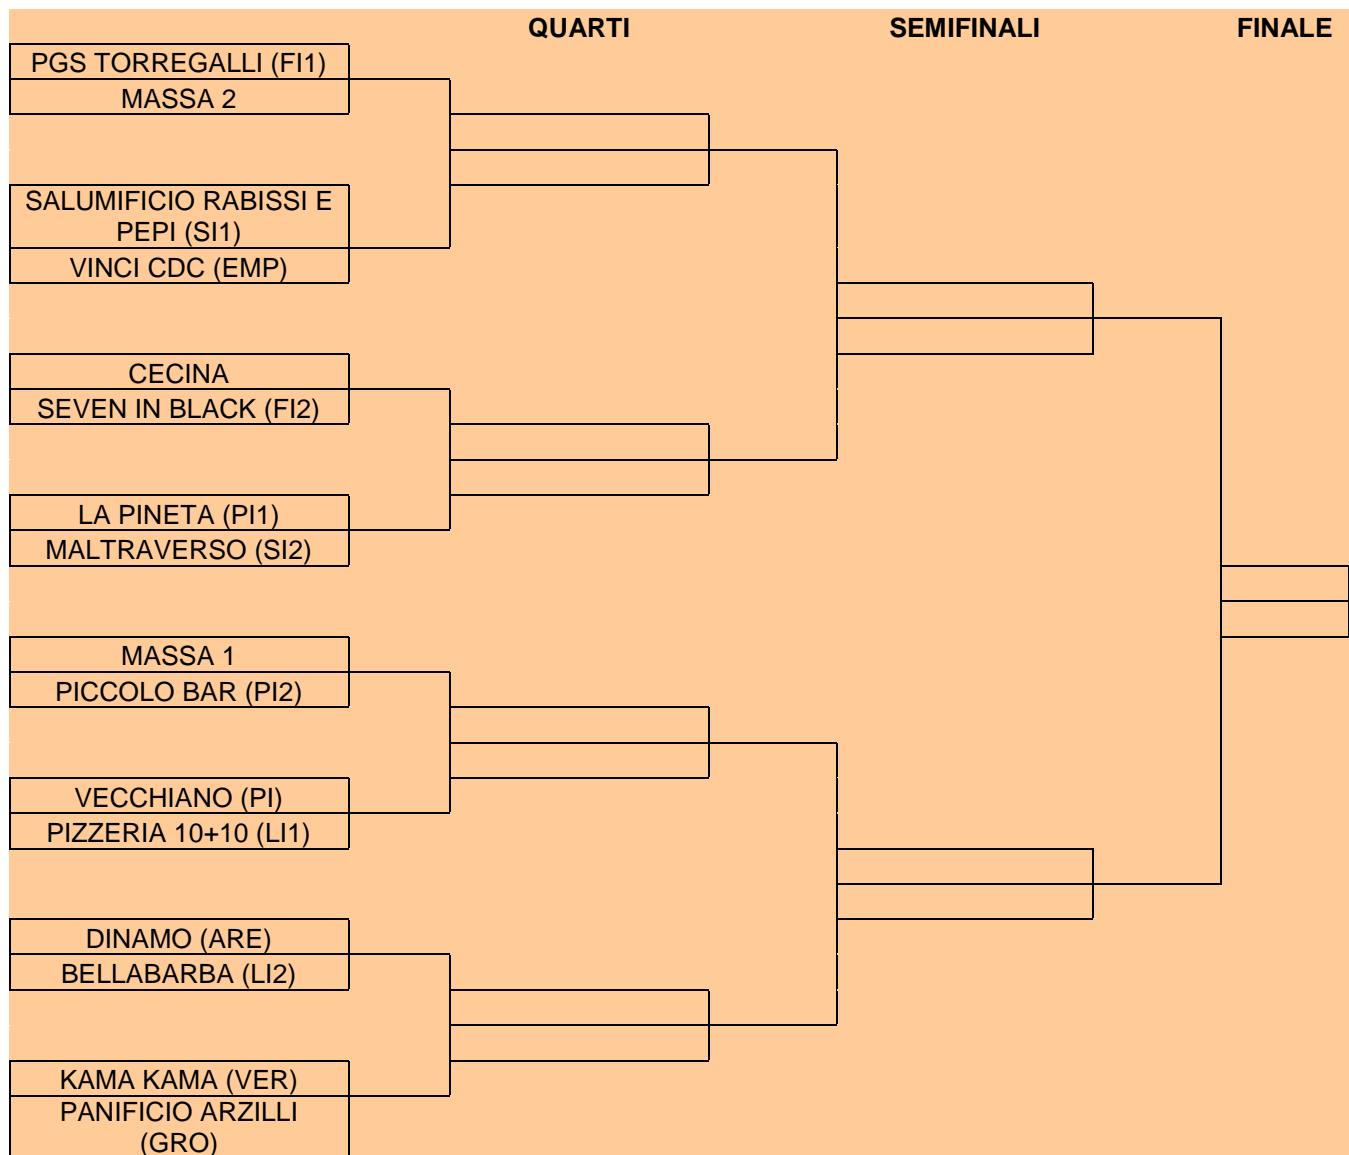

FINALI REGIONALI C7

PROSSIMI TURNI

SQUADRA	SQUADRA	DATA	ORA	CAMPO
PGS TORREGALLI	MASSA 2	20/05/2010	22.00	C.S. ROLLER SOCCER Via Campania 26, Coteto, LI
SALUMIFICIO RABISSI E PEPI (SI 1)	VINCI CDC	19/05/2010	21.00	C.S. MALTRAVERSO Poggibonsi
CECINA	SEVEN IN BLACK	18/05/2010	21.30	Campo La Pineta di Uzzano, Pistoia
LA PINETA (PI1)	MALTRAVERSO (SI 2)	20/05/2010	21.00	C.S. ROLLER SOCCER Via Campania 26, Coteto, LI
MASSA 1	PICCOLO BAR	19/05/2010	21.00	C.S. ROLLER SOCCER Via Campania 26, Coteto, LI
VECCHIANO (PI)	PIZZERIA 10+10 (LI1)	19/05/2010	21.00	Agr. Zara, Via Del Viadotto 8, PISA
DINAMO	BELLABARBA (LI2)	19/05/2010	21.30	Campo La Pineta di Uzzano, Pistoia
KAMA KAMA	PANIFICIO ARZILLI (GR)	19/05/2010	21.00	Campo IL VIGNONE, Via Edoardo De Filippo, loc. Vignone, ROSIGNANO MARITTIMO

Il Presidente