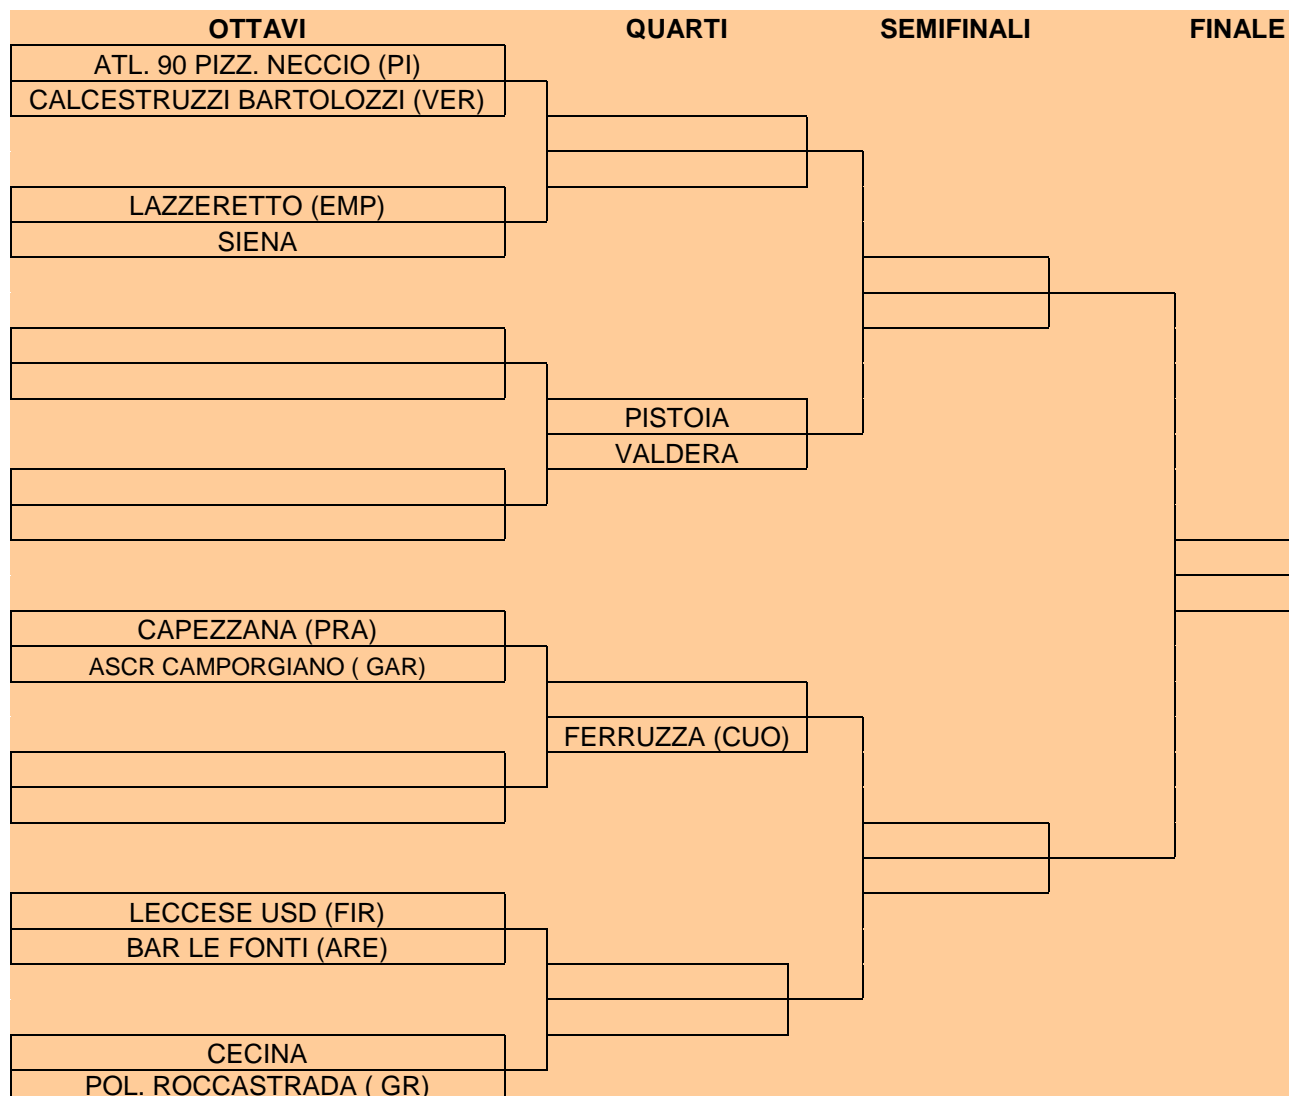

Luigi Lenzi

Gruppo di lavoro:

FINALI REGIONALI C11

Attenzione, a differenza di quanto pubblicato sul CU 31, la gara tra Capezzana e Camporgiano verrà giocata il 25/05/10, come pubblicato di seguito.

PROSSIMI TURNI				
SQUADRA	SQUADRA	DATA	ORA	CAMPO
ATLETICO 90 PIZZERIA NECCIO	<i>CALCESTRUZZI BARTOLOZZI</i>	18/05/2010	21.15	C.S. Mario Cini (ex Ginnasium) V.le Ippolito Nievo (LI)
<i>LAZZERETTO</i>	<i>SIENA</i>	19/05/2010	21.15	Sussidiario Stadio Comunale G. Manni, via Liguria 2, Colle Val d'Elsa (SI)
<i>CAPEZZANA</i>	CAMPORGIANO	25/05/2010	21.15	Campo "la palagina" <i>sintetico</i> via Grazia Deledda Pieve A Nievole (PT)
<i>LECCESE USD</i>	<i>BAR LE FONTI</i>	19/05/2010	21.15	Stadio Comunale di Montepulciano (SI), Via Stadio.
<i>CECINA</i>	POL. ROCCASTRADA	19/05/2010	21.15	Stadio Comunale di Follonica (GR), via Sanzio 2