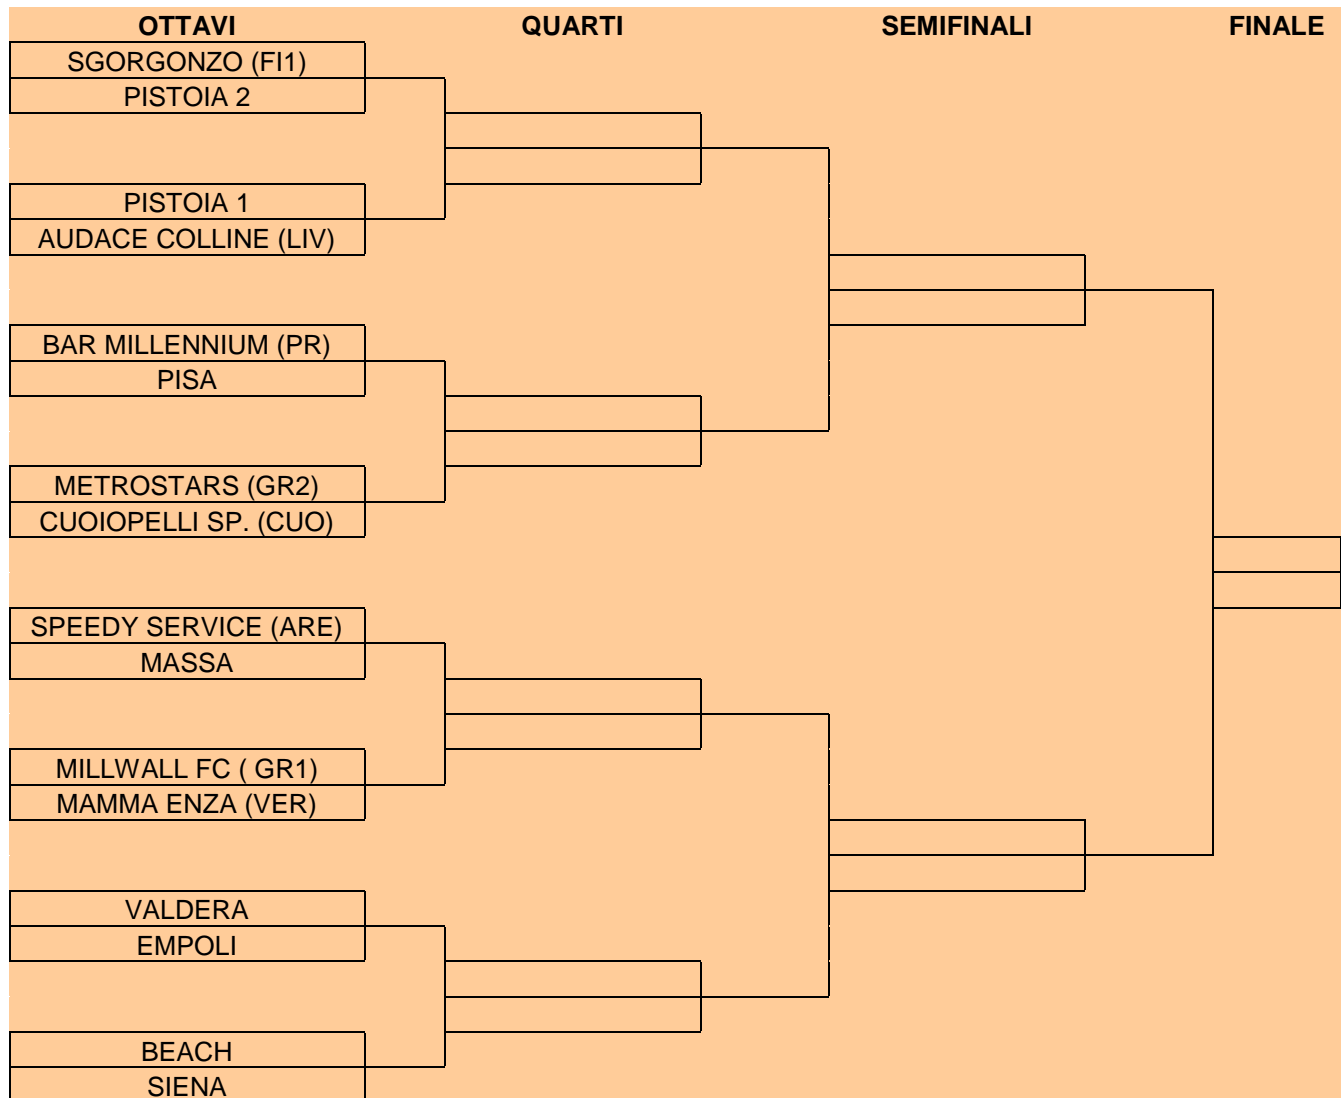

FINALI REGIONALI C5 MASCHILE

PROSSIMI TURNI

SQUADRA	SQUADRA	DATA	ORA	CAMPO
<i>SGORGONZO</i>	<i>PISTOIA 2</i>	19/05/2010	21.30	PALAZZETTO, via delle Olimpiadi, Empoli <i>Campo scoperto</i>
<i>PISTOIA 1</i>	<i>AUDACE COLLINE</i>	18/05/2010	21.00	D.L.F. Piazza della Stazione, PISA
BAR MILLENNIUM	<i>PISA</i>	18/05/2010	21.30	PALAZZETTO, via delle Olimpiadi, Empoli Campo scoperto
METROSTARS	<i>CUOIOPELLI</i>	18/05/2010	21.00	“IL VIGNONE”, Via Edoardo De Filippo, loc. Vignone, Rosignano Marittimo
<i>SPEEDY SERVICE</i>	<i>MASSA</i>	18/05/2010	22.00	LA TRAVE, Via de Vespucci, FIRENZE
MILLWALL FC	<i>MAMMA ENZA</i>	17/05/2010	21.00	“IL VIGNONE”, Via Edoardo De Filippo, loc. Vignone, Rosignano Marittimo
<i>VALDERA</i>	<i>EMPOLI</i>	18/05/2010	22.00	D.L.F. Piazza della Stazione, PISA
<i>BEACH</i>	<i>SIENA</i>	18/05/2010	22.00	C.S. MALTRAVERSO POGGIBONSI