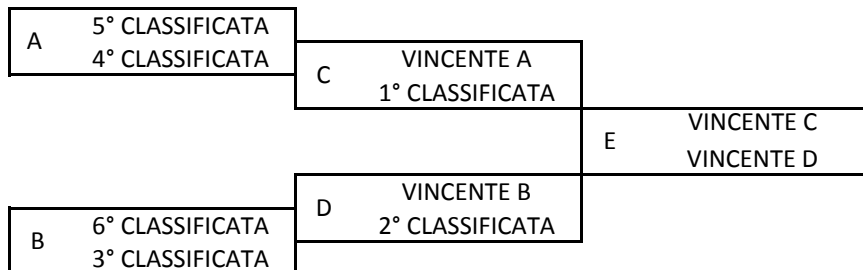

FASE FINALE CAMPIONATO ECCELLENZA 2017 - 2018

QUARTI DI FINALE	SEMIFINALI	FINALE
ANDATA DAL 9 AL 13 APRILE	ANDATA DAL 23 AL 27 APRILE	SETTIMANA DAL 7 AL 11 MAGGIO
RITORNO DAL 16 AL 20 APRILE	RITORNO DAL 30/4 AL 4/5	GARA UNICA CAMPO NEUTRO

SEMIFINALI	FINALE
ANDATA DAL 23 AL 27 APRILE	SETTIMANA DAL 7 AL 11 MAGGIO
RITORNO DAL 30/4 AL 4/5	GARA UNICA CAMPO NEUTRO

VINCENTE E
VINCENTE I

ACCEDONO ALLE FINALI REGIONALI
La SQUADRA 1° classificata della
stagione regolare del girone di
Eccellenza e la vincente della Super
Coppa. Nel caso che la vincente della
Super Coppa sia la 1° classificata della
stagione regolare del girone di
Eccellenza accede alle finali Regionali la
2° classificata della stagione regolare
del campionato di Eccellenza